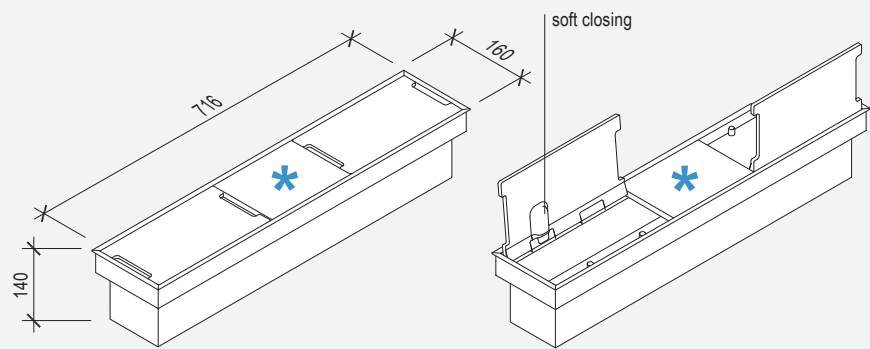

## EasyRack Office 700

L 716 x P 160 x H 140

- Vaschetta raccogli-cavi L700 H125
- Carica telefono a induzione (\*)
- Cable management box L700 H125
- Inductive charging (\*)

### OFF0700PT

alluminio verniciato piombo  
aluminum painted

EasyRack Office

## Carica batterie ad induzione *Inductive charging*

EasyRack Office può essere attrezzato con un pratico carica batterie ad induzione.

Sarà sufficiente appoggiare il vostro device sul piano dedicato, per ricaricare il vostro dispositivo mobile senza bisogno di collegamenti via cavo. Per i dispositivi Apple è necessaria un'apposita cover facilmente reperibile.