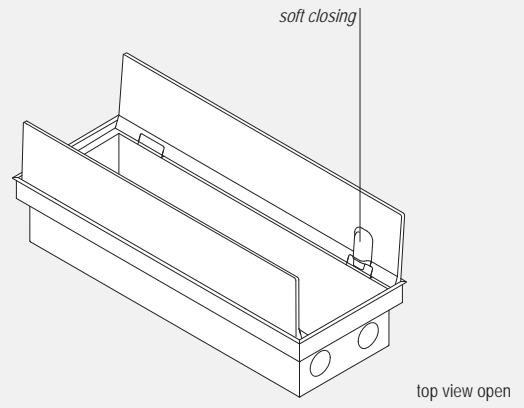

EasyRack Office