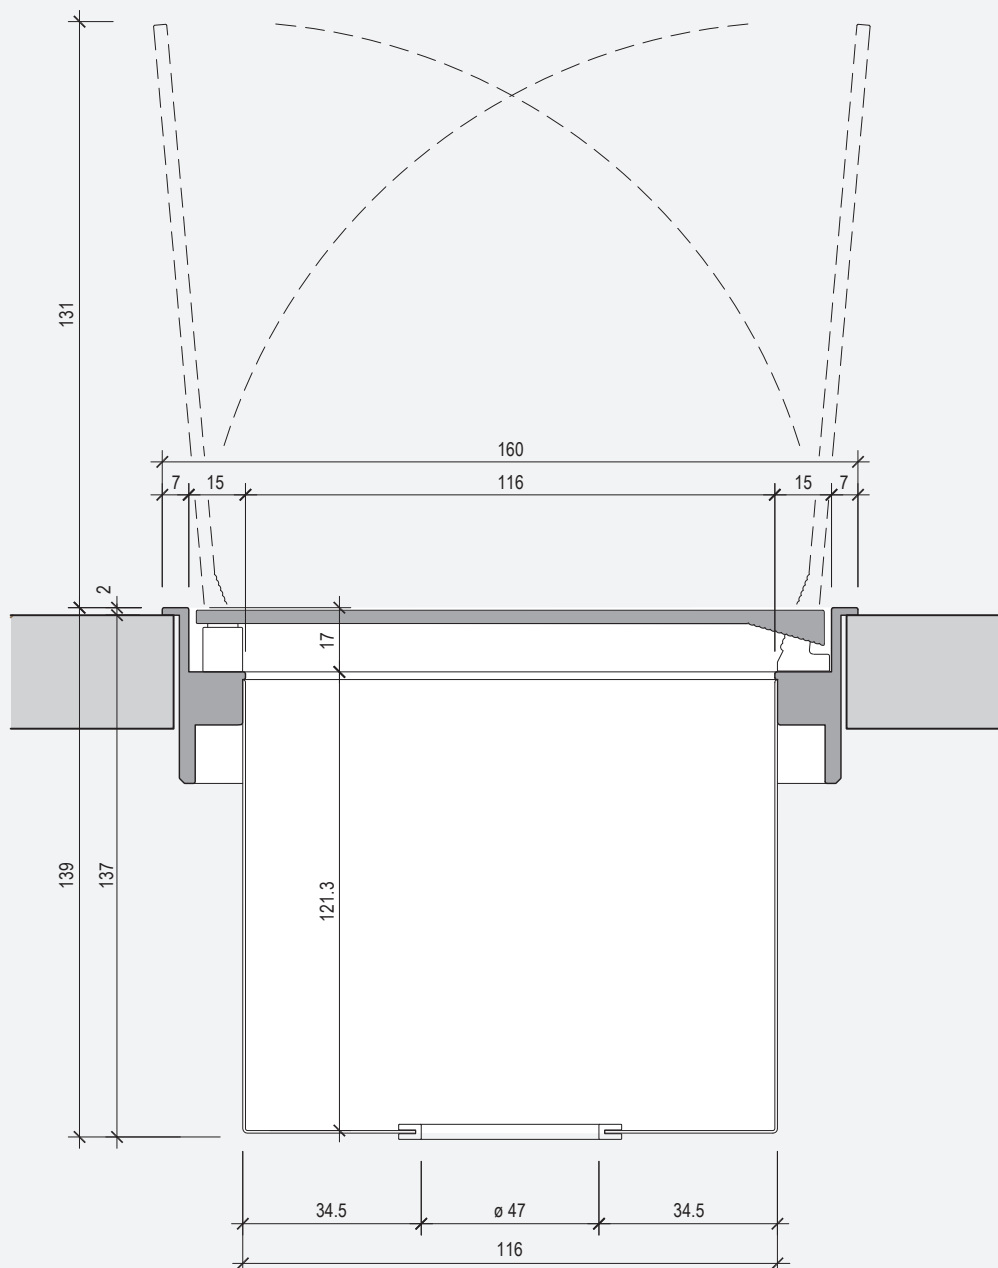

## EasyRack Office 700

L 716 x P 160 x H 140

- Vaschetta raccogli-cavi L700 H125
- Carica telefono a induzione (\*)
- Cable management box L700 H125
- Inductive charging (\*)

### OFF0700PT

alluminio verniciato piombo  
aluminum painted

EasyRack Office