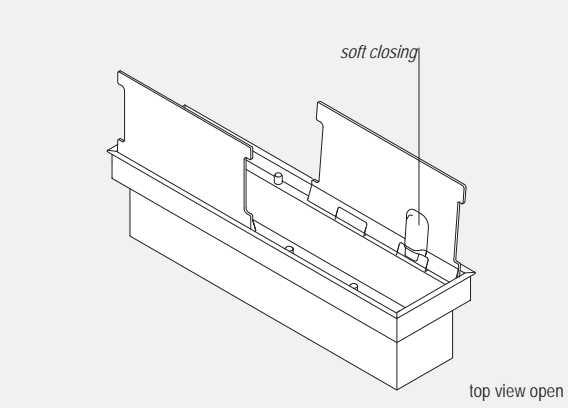

EasyRack Office