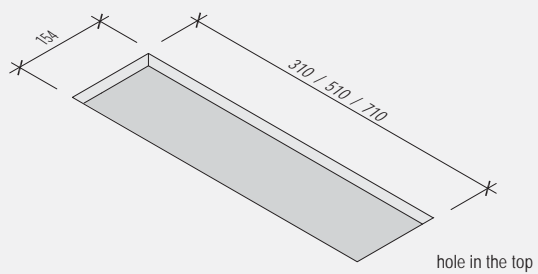

EasyRack Office