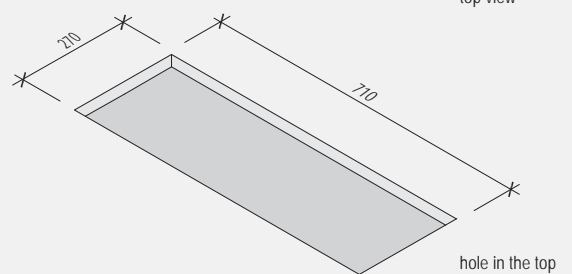

EasyRack Office