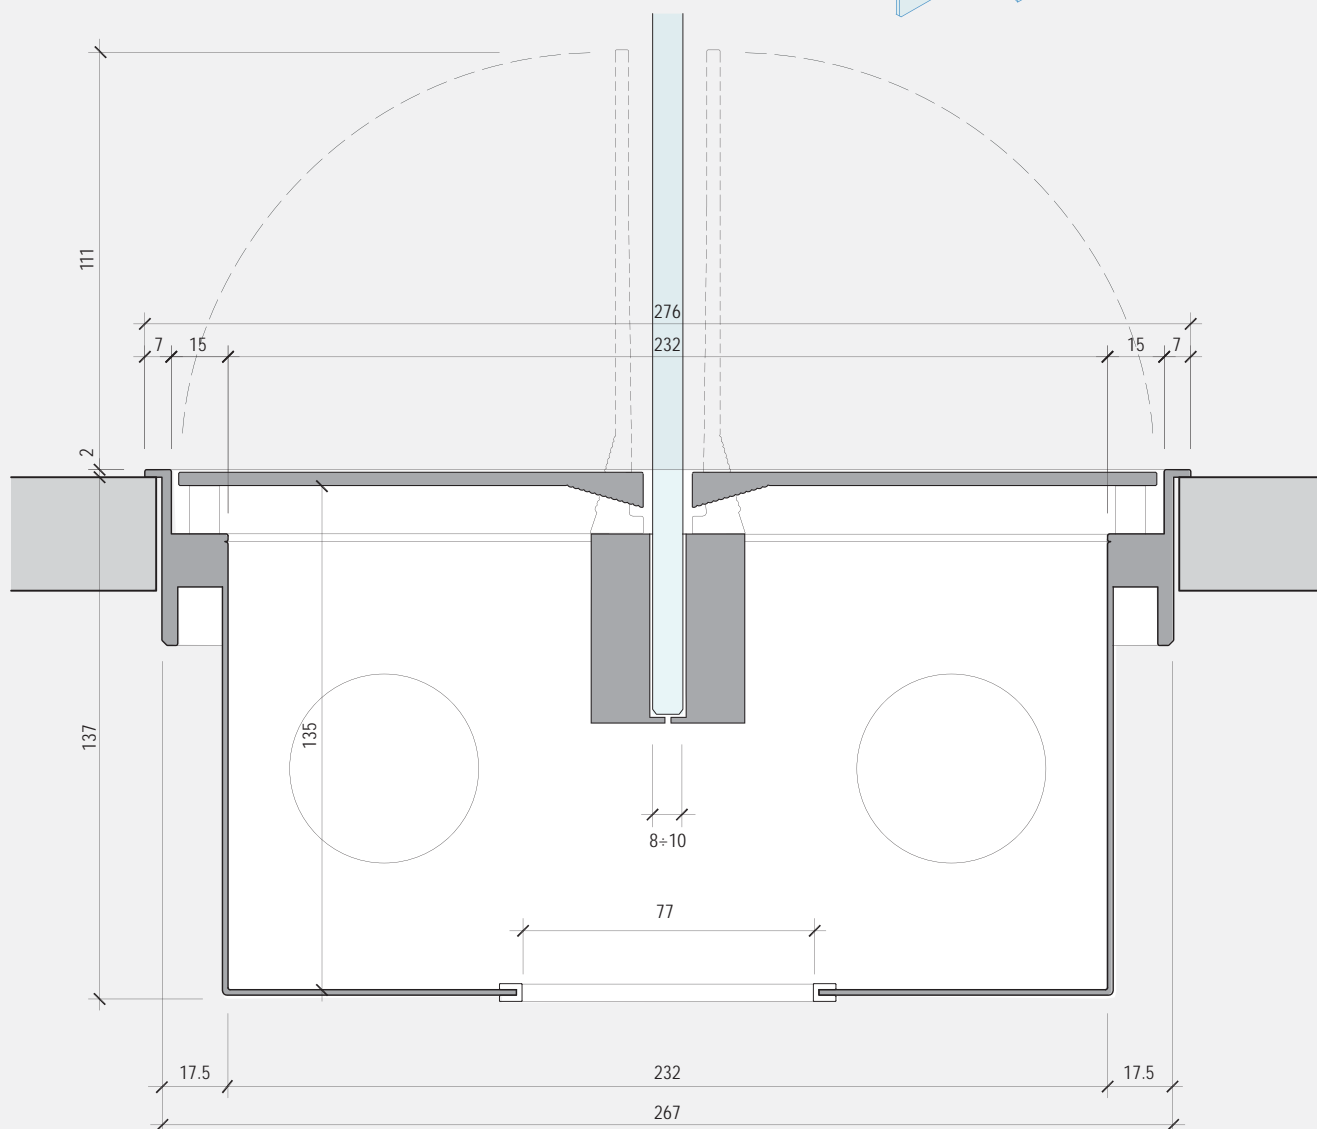

EasyRack Office 700

L 716 x P 276 x H 140

- Vaschetta raccogli-cavi L700 H125
- Sostegno interno per **screen in vetro** spessore da 8÷10 (vetro escluso)
- Cable management box L700 H125
- Inner support for glass screen thickness 8÷10 (glass excluded)

OFG0700PI

alluminio verniciato piombo
aluminum piombo painted

EasyRack Office