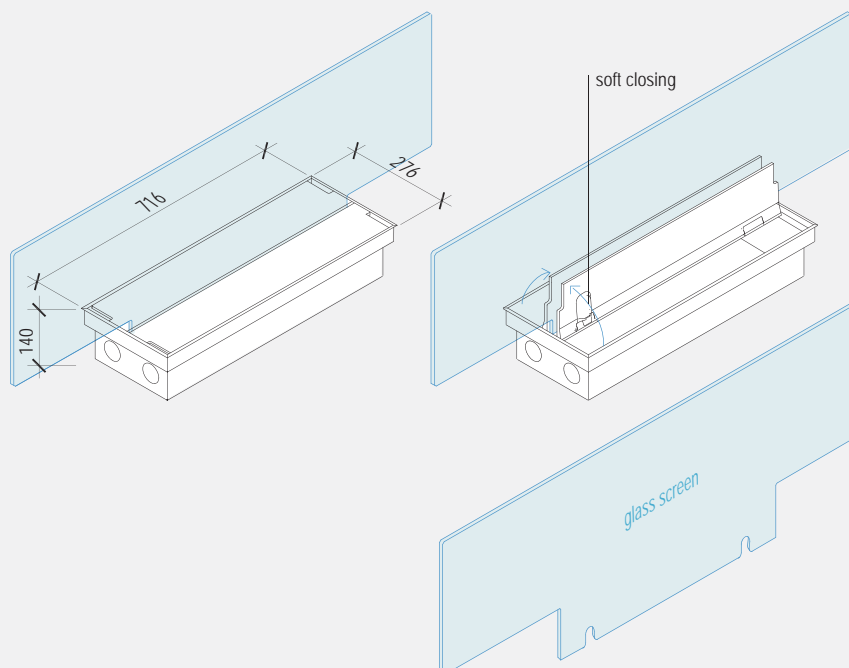

EasyRack Office 700

L 716 x P 276 x H 140

- Vaschetta raccogli-cavi L700 H125
- Sostegno interno per **screen in vetro** spessore da 8÷10 (vetro escluso)
- Cable management box L700 H125
- Inner support for glass screen thickness 8÷10 (glass excluded)

OFG0700PI

alluminio verniciato piombo
aluminum piombo painted