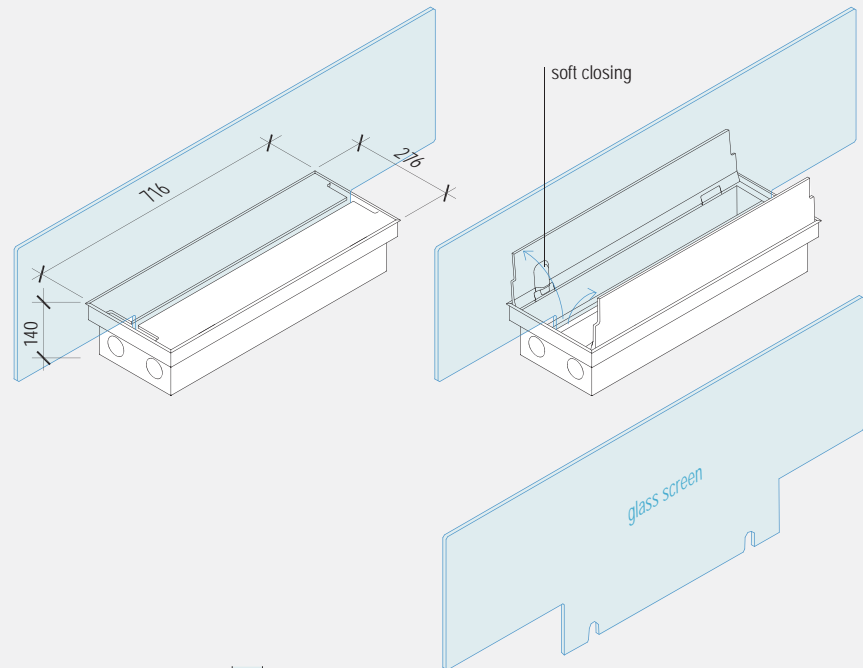

## EasyRack Office 700

L 716 x P 276 x H 140

- Vaschetta raccogliocavi L700 H125
- Sostegno interno per **screen in vetro** spessore da 8÷10 (vetro escluso)
- Cable management box L700 H125
- Inner support for glass screen thickness 8÷10 (glass excluded)

### OFG0700PE

alluminio verniciato piombo  
aluminum piombo painted

EasyRack Office