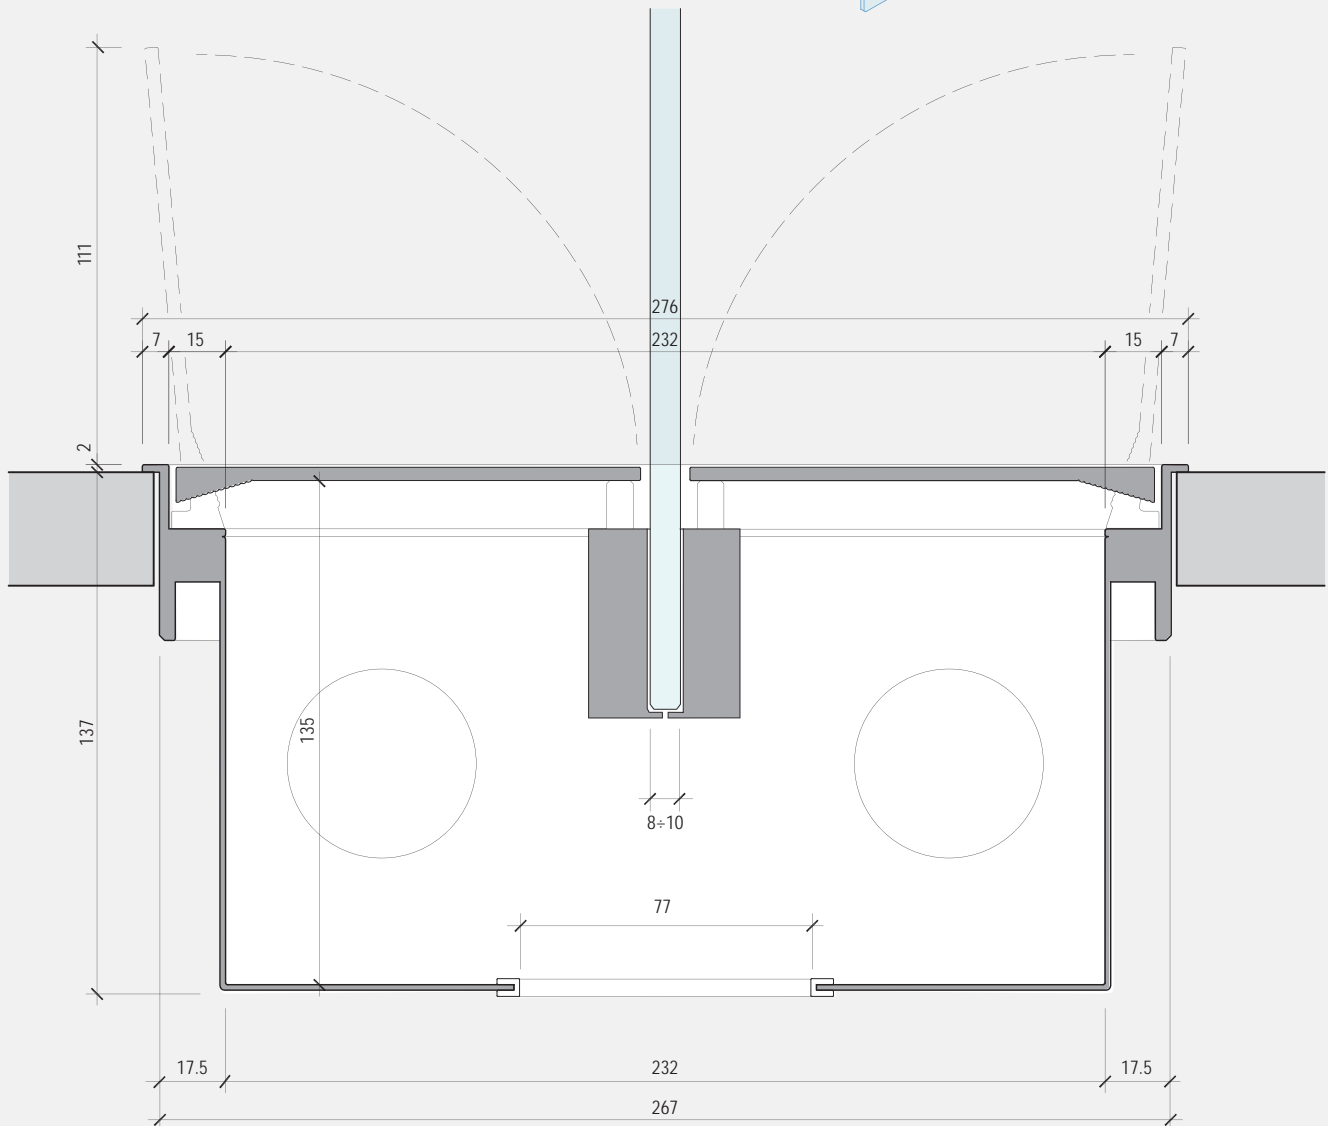

## EasyRack Office 700

L 716 x P 276 x H 140

- Vaschetta raccogliocavi L700 H125
- Sostegno interno per **screen in vetro** spessore da 8÷10 (vetro escluso)
- Cable management box L700 H125
- Inner support for glass screen thickness 8÷10 (glass excluded)

### OFG0700PE

alluminio verniciato piombo  
aluminum piombo painted

EasyRack Office