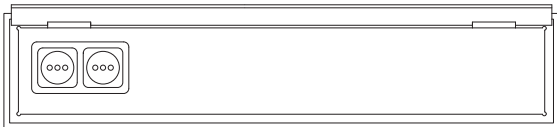

**EASYRACK LIVING 800**  
**LIV0800M02**

pianta chiuso / close plan

pianta / plan

foro incasso - 4 lati  
recessed hole - 4 sides

foro incasso - 3 lati  
recessed hole - 3 sides

fronte / front

fianco / side