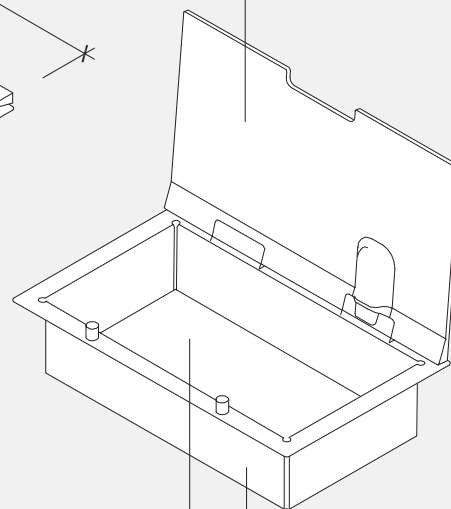

EASYRACK KITCHEN

contenitore 300 P80 / storage 300 P80

pianta chiuso / close plan

pianta / plan

fronte / front

fianco / side

coperchio alluminio verniciato bianco,
verniciato nero o verniciato grigio inox
lid aluminum black or white or
grey inox painted

piano di fondo in Corian bianco
bottom surface Corian white

vaschetta acciaio inox
tray stainless steel

EASyrACK KITCHEN

contenitore 300 P135 / storage 300 P135

pianta chiuso / close plan

pianta / plan

fronte / front