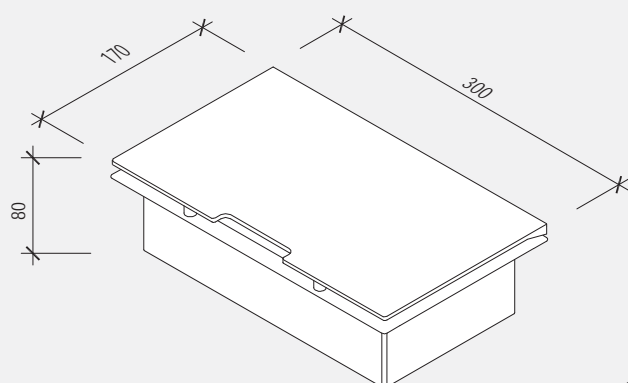

EASYRACK KITCHEN

contenitore 300 P80 / storage 300 P80

pianta chiuso / close plan

pianta / plan

fronte / front

fianco / side

coperchio alluminio verniciato bianco,
verniciato nero o verniciato grigio inox
lid aluminum black or white or
grey inox painted

piano di fondo in Corian bianco
bottom surface Corian white

vaschetta acciaio inox
tray stainless steel

EASyrACK KITCHEN

contenitore 300 P135 / storage 300 P135

pianta chiuso / close plan

pianta / plan

fronte / front