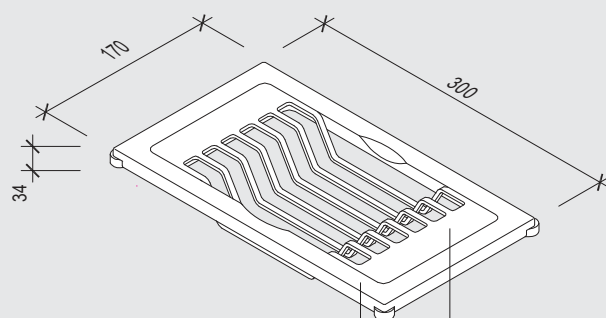

EASYPACK KITCHEN
scolapiatti 300 / draining board 300

pianta / plan

fronte / front

fianco / side

supporto in Corian bianco o nero
frame Corian white or black

griglia in acciaio inox verniciato bianco o nero
white or black stainless steel grid