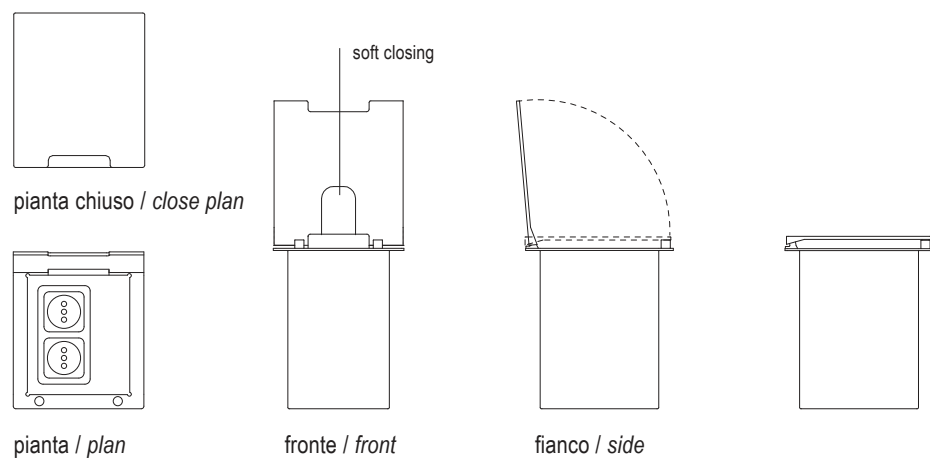

EASYPACK KITCHEN**presa elettrica 150 / electrical socket 150****NB:**

Questo accessorio verrà fissato al canale. Invieremo un disegno al momento dell'acquisto per determinare la posizione esatta.
 The accessory is fixed to the frame. A technical draw will be sent to you to confirm the right position.