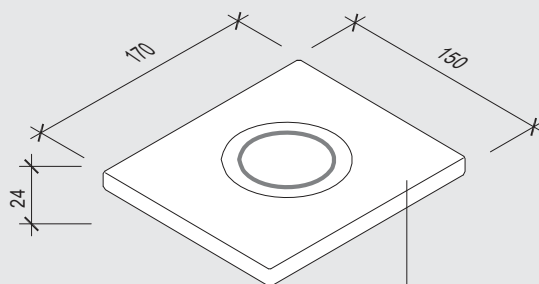

**EASYPACK KITCHEN****caricatelefono ad induzione 150 / inductive charging 150**

pianta / plan

fronte / front

fianco / side

**NB:**

Questo accessorio verrà fissato al canale. La posizione esatta di questo elemento nel canale sarà quella indicata nel disegno dell'ordine.  
 The accessory is fixed to the frame. The right position has been indicated within the drawing's order.

Scheda di ricarica wireless per smartphone  
 standard Qi  
 dimensioni: Ø 80 mm  
 input: QC 3.0 (9V-1.67A/5V-3A)  
 output: 10W/7.5W/5W  
 Alimentatore  
 input: 100-240V-50/60Hz 0.3 max  
 output: 5V - 2.1A  
 con spina Europa e cavo out L=1400 mm