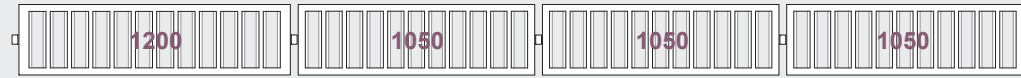

EasyWine 4350

L 4375 x H 2150

EW4350BX-01 270 bottiglie - senza luce - 80010268 ~~€ 10.669,99~~ € 8.002,49 (IVA esclusa)

EW4350BL-01 270 bottiglie - con luce Led - 80010269 ~~€ 12.444,15~~ € 9.333,11 (IVA esclusa)