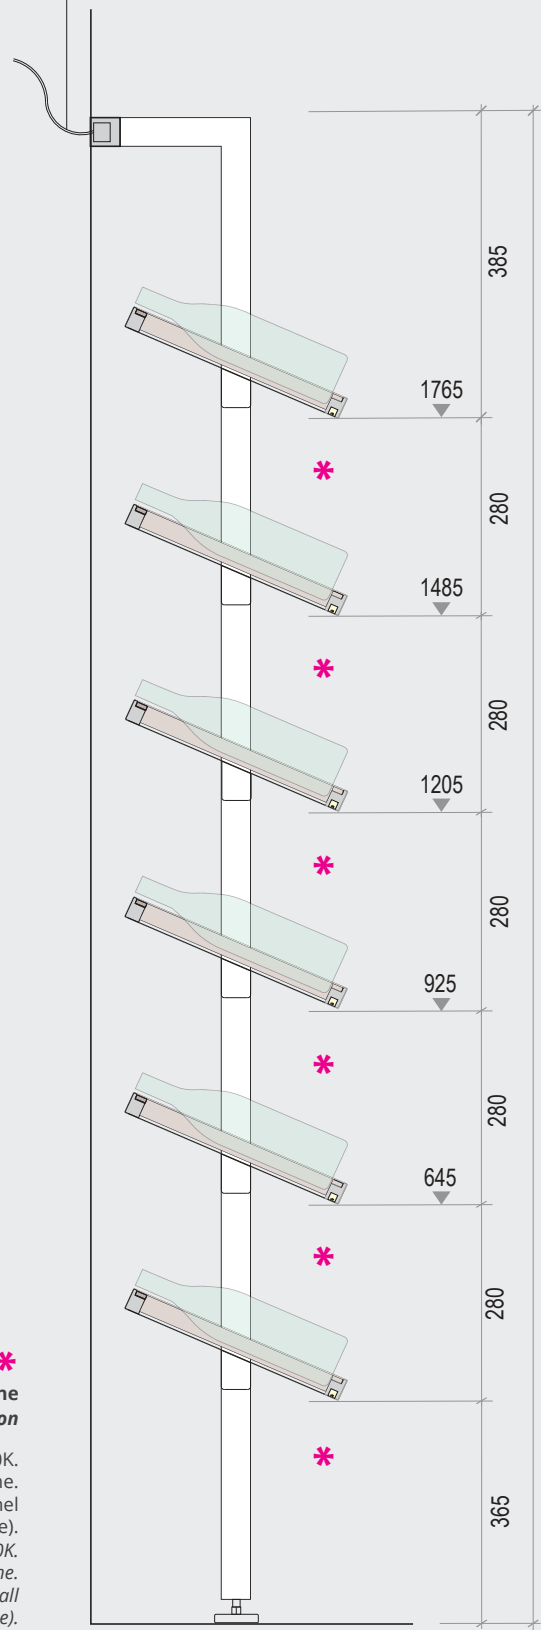

**Modulo 600
EasyWine**
6 ripiani
36 bottiglie totali
6 shelves
36 total bottles

**Modulo 750
EasyWine**
6 ripiani
42 bottiglie totali
6 shelves
42 total bottles

**Modulo 900
EasyWine**
6 ripiani
54 bottiglie totali
6 shelves
54 total bottles

**Modulo 1050
EasyWine**
6 ripiani
66 bottiglie totali
6 shelves
66 total bottles

**Modulo 1200
EasyWine**
6 ripiani
72 bottiglie totali
6 shelves
72 total bottles

profilo fissaggio
a parete in alluminio
verniciato VE07 nero
wall fixing profile
painted aluminum
VE07 black

**Composizione multipla
Multiple composition**

La forma trapezoidale dei listelli separatori in legno e il loro interasse di 89 mm consentono di ospitare bottiglie di diametro da 65 a 85 mm.
The trapezoidal shape of the wooden separator strips and their 89 mm center-to-center distance allow them to accommodate bottles with a diameter from 65 to 85 mm.

alimentazione elettrica
power supply

Caratteristiche tecniche illuminazione
Lighting - Technical information**

Barra Led 10x11, 10,8 W/BL, luce calda 3000K.
Schermo in policarbonato opaline.
Alimentazione 24 Volt (alimentatore incluso nel
profilo fissaggio parete).
Led bar 10x11, 10,8 W/ BL, warm light 3000K.
Screen in polycarbonate opaline.
Power source 24 volt (charger included in the wall
fixing profile).