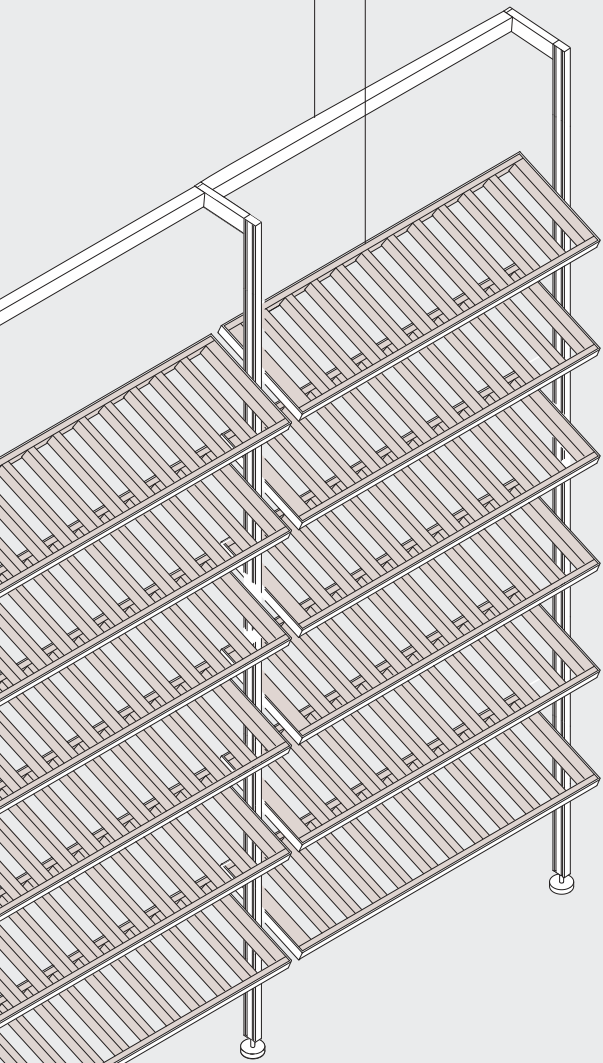

promo estate
summer promo

-25%

fino al 21 settembre 2023
until September 21st.2023

EasyWine

price list 2023

I moduli singoli EasyWine, di 600, 750, 900, 1050, 1200 mm, possono essere liberamente aggregati tra loro per formare composizioni con passo progressivo di 150 mm.
 I montanti pavimento/parete, sono collegati tra loro dal profilo di fissaggio a parete, che ospita i driver e garantisce la continuità elettrica.
 I 6 ripiani portabottiglie EasyWine sono collocati a 280 mm di interasse tra loro in altezza.
The EasyWine single modules, of 600, 750, 900, 1050, 1200 mm, can be freely aggregated together to form compositions with 150 mm pitch.
The floor/wall uprights are connected to each other by the wall fixing profile, which houses the drivers and guarantees electrical continuity.
The 6 EasyWine bottle shelves are placed at 280 mm of center distance in height.

**Modulo 600
EasyWine**
6 ripiani
36 bottiglie totali
6 shelves
36 total bottles

**Modulo 750
EasyWine**
6 ripiani
42 bottiglie totali
6 shelves
42 total bottles

**Modulo 900
EasyWine**
6 ripiani
54 bottiglie totali
6 shelves
54 total bottles

**Modulo 1050
EasyWine**
6 ripiani
66 bottiglie totali
6 shelves
66 total bottles

**Modulo 1200
EasyWine**
6 ripiani
72 bottiglie totali
6 shelves
72 total bottles

profilo fissaggio
a parete in alluminio
verniciato VE07 nero
wall fixing profile
painted aluminum
VE07 black

**Composizione multipla
Multiple composition**

La forma trapezoidale dei listelli separatori in legno e il loro interasse di 89 mm consentono di ospitare bottiglie di diametro da 65 a 85 mm.
The trapezoidal shape of the wooden separator strips and their 89 mm center-to-center distance allow them to accommodate bottles with a diameter from 65 to 85 mm.