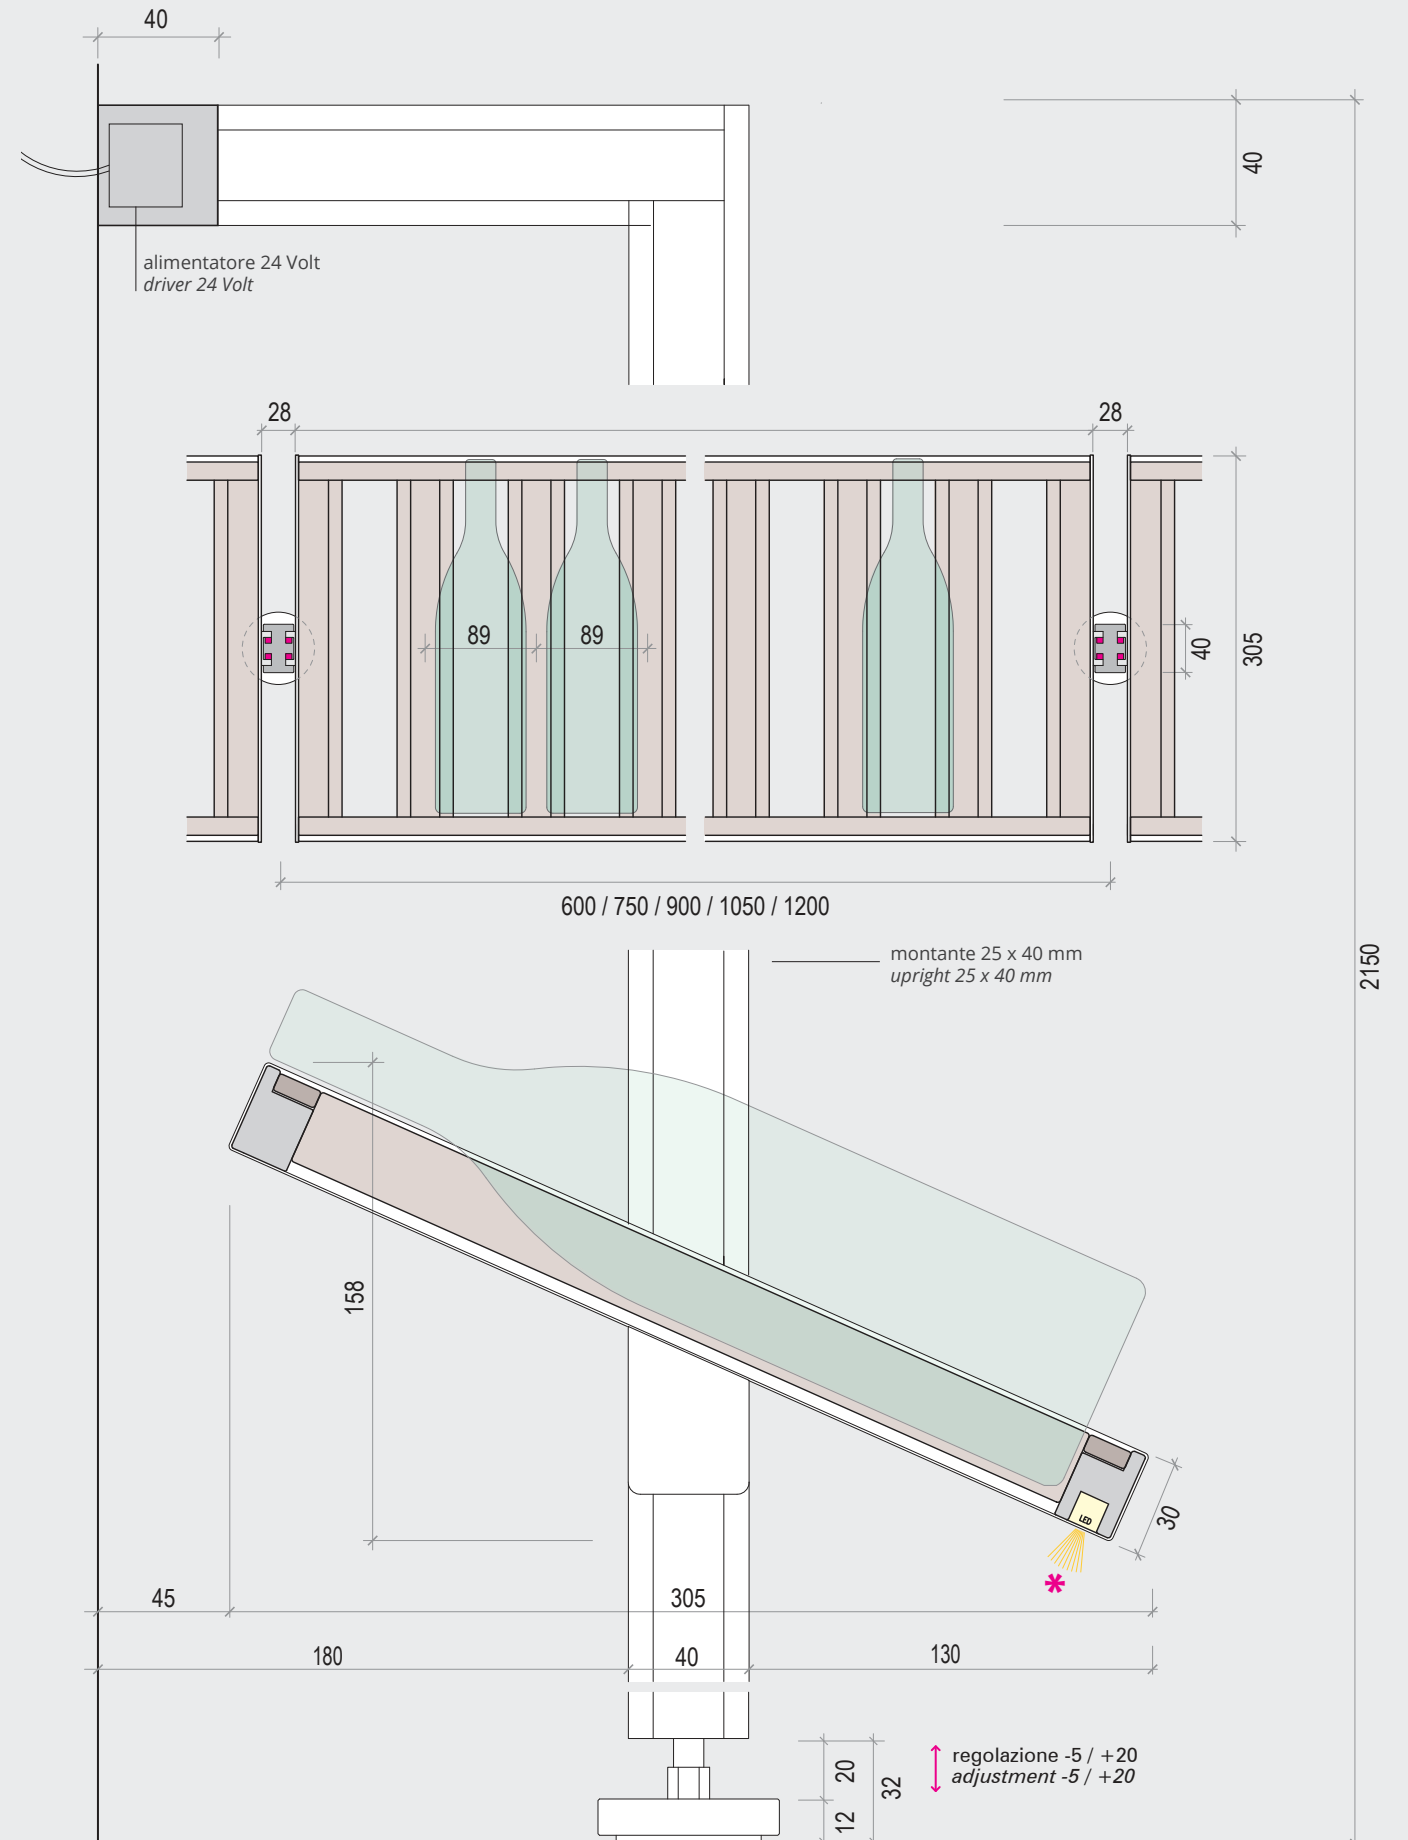

**Modulo 1050
EasyWine**
6 ripiani
66 bottiglie totali
6 shelves
66 total bottles

**Modulo 1200
EasyWine**
6 ripiani
72 bottiglie totali
6 shelves
72 total bottles

profilo fissaggio
a parete in alluminio
verniciato VE07 nero
wall fixing profile
painted aluminum
VE07 black

**Composizione multipla
Multiple composition**

La forma trapezoidale dei listelli separatori in legno e il loro interasse di 89 mm consentono di ospitare bottiglie di diametro da 65 a 85 mm.
The trapezoidal shape of the wooden separator strips and their 89 mm center-to-center distance allow them to accommodate bottles with a diameter from 65 to 85 mm.

alimentazione elettrica
power supply

Caratteristiche tecniche illuminazione
Lighting - Technical information**

Barra Led 10x11, 10,8 W/BL, luce calda 3000K.
Schermo in policarbonato opaline.
Alimentazione 24 Volt (alimentatore incluso nel
profilo fissaggio parete).
Led bar 10x11, 10,8 W/ BL, warm light 3000K.
Screen in polycarbonate opaline.
Power source 24 volt (charger included in the wall
fixing profile).

EasyWine 600

L 625 x H 2150

EW0600BX-01	36 bottiglie - senza luce - 80010153	€ 2.300,00	€ 1.725,00 (IVA esclusa)
EW0600BL-01	36 bottiglie - con luce Led - 80010154	€ 2.673,75	€ 2.005,31 (IVA esclusa)

EasyWine 750