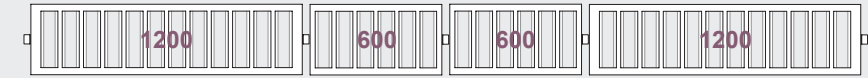

EasyWine 3600

L 3625 x H 2150

EW3600BX-01 216 bottiglie - senza luce - 80010248 ~~€ 8.376,60~~ **€ 6.282,45 (IVA esclusa)**
EW3600BL-01 216 bottiglie - con luce Led - 80010249 ~~€ 9.808,35~~ **€ 7.356,26 (IVA esclusa)**