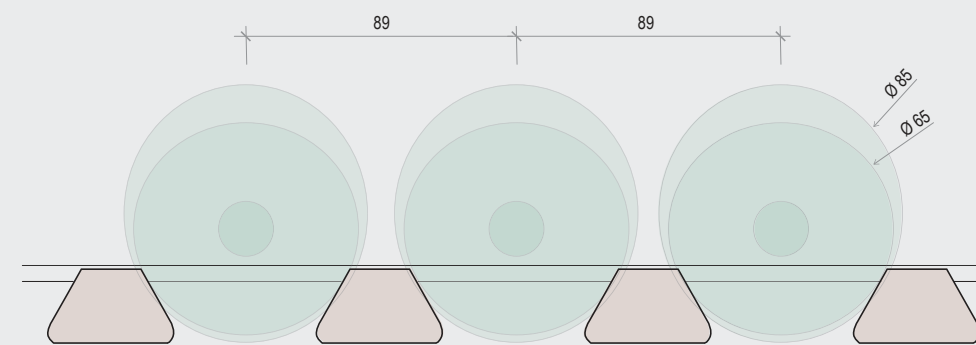

promo estate
summer promo

-25%

fino al 21 settembre 2023
until September 21st.2023

EasyWine

price list 2023

I moduli singoli EasyWine, di 600, 750, 900, 1050, 1200 mm, possono essere liberamente aggregati tra loro per formare composizioni con passo progressivo di 150 mm.
 I montanti pavimento/parete, sono collegati tra loro dal profilo di fissaggio a parete, che ospita i driver e garantisce la continuità elettrica.
 I 6 ripiani portabottiglie EasyWine sono collocati a 280 mm di interasse tra loro in altezza.
The EasyWine single modules, of 600, 750, 900, 1050, 1200 mm, can be freely aggregated together to form compositions with 150 mm pitch.
The floor/wall uprights are connected to each other by the wall fixing profile, which houses the drivers and guarantees electrical continuity.
The 6 EasyWine bottle shelves are placed at 280 mm of center distance in height.

**Modulo 1050
EasyWine**
6 ripiani
66 bottiglie totali
6 shelves
66 total bottles

**Modulo 1200
EasyWine**
6 ripiani
72 bottiglie totali
6 shelves
72 total bottles

profilo fissaggio
a parete in alluminio
verniciato VE07 nero
wall fixing profile
painted aluminum
VE07 black

**Composizione multipla
Multiple composition**

La forma trapezoidale dei listelli separatori in legno e il loro interasse di 89 mm consentono di ospitare bottiglie di diametro da 65 a 85 mm.
The trapezoidal shape of the wooden separator strips and their 89 mm center-to-center distance allow them to accommodate bottles with a diameter from 65 to 85 mm.