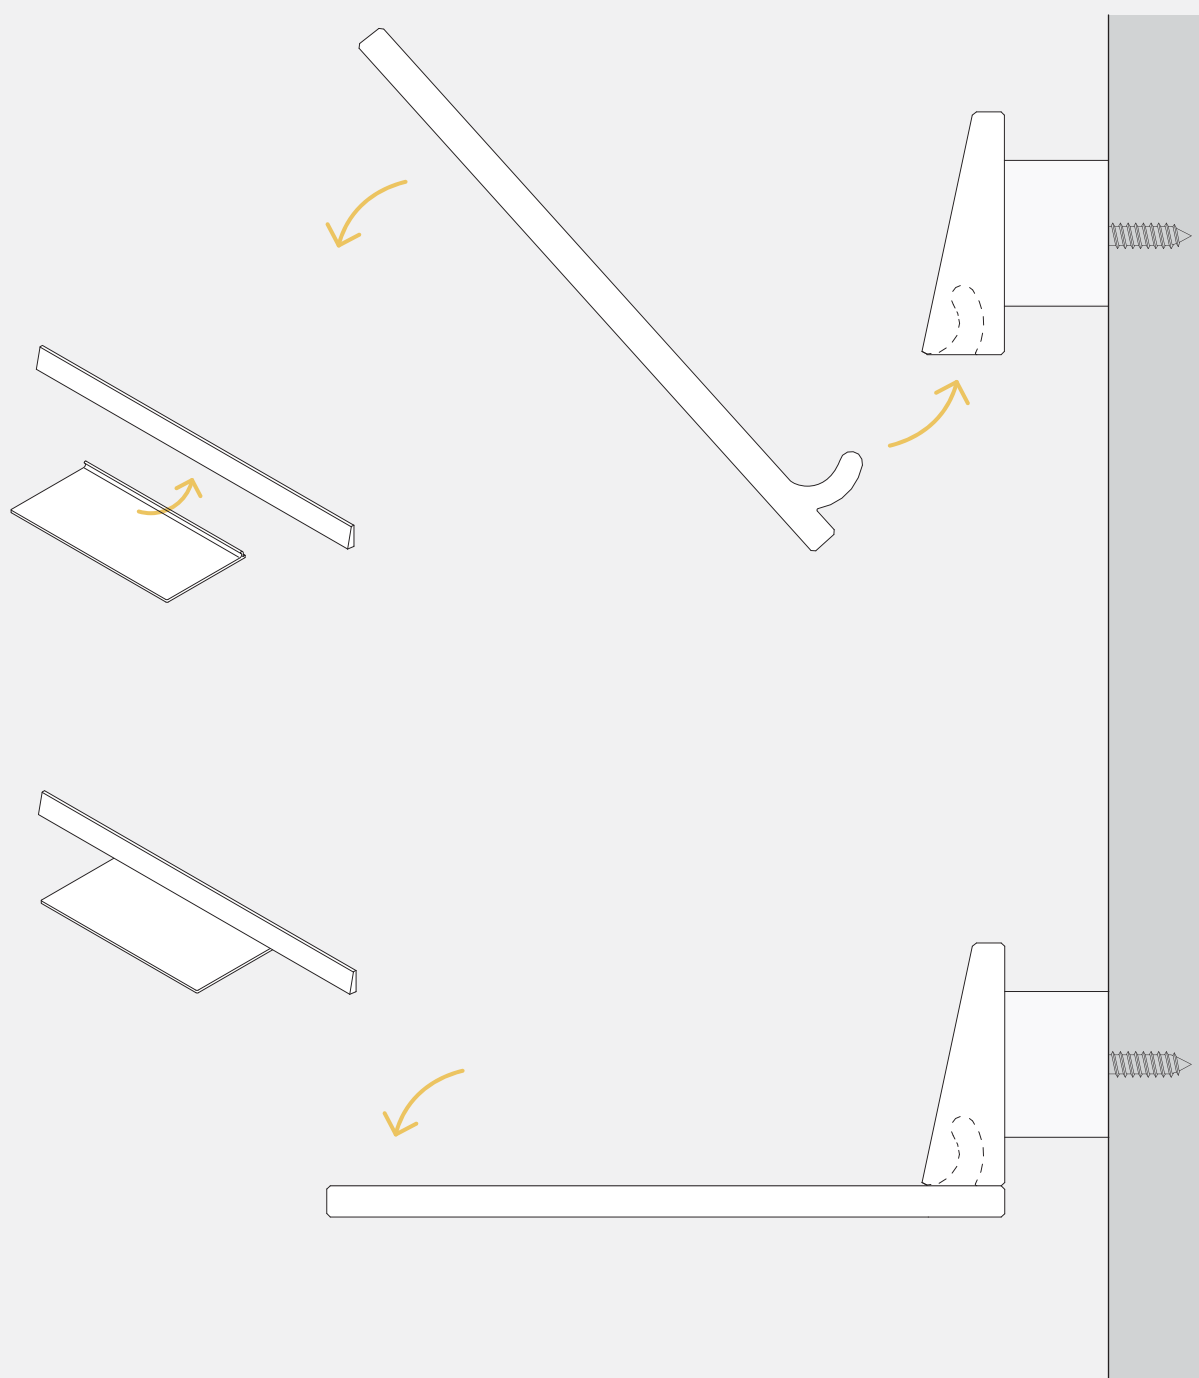

 DOMUSOMNIA

EasyRail Leaf
Technical data

Decoma Design

EASYRAIL LEAF

Come lo suo? / How to use?

EasyRail Leaf reinterpreta la tradizionale barra da cucina porta utensili in maniera innovativa. EasyRail Leaf si compone di un profilo in alluminio dalla sezione triangolare al quale, attraverso un attacco rapido, fissare i diversi accessori che compongono il sistema. EasyRail Leaf è stato pensato per una facile installazione e per sfruttare al meglio lo spazio sotto-pensile. È disponibile in diverse dimensioni e finiture: nero, bianco e inox.

EasyRail Leaf reinterprets the kitchen's rail in an innovative way. EasyRail Leaf consists by triangular section aluminum bar with quick fixing accessories. EasyRail Leaf it was thought to facilitate the installation and to exploit the space below wall cabinet. Available on different size and finishing: black, white or inox.

EASYRAIL LEAF

Ambientazioni / Scene

EasyRail Leaf è stato disegnato per una semplice installazione e per inserire e spostare gli accessori in modo pratico e veloce. Una volta installata la barra a parete, sarà sufficiente disporre gli accessori a piacimento lungo il profilo.

EasyRail Leaf permits a simple installation. It is possible insert all the accessories in a simple way. After the rail installation on the wall, it's required to dispose the accessories at preference.