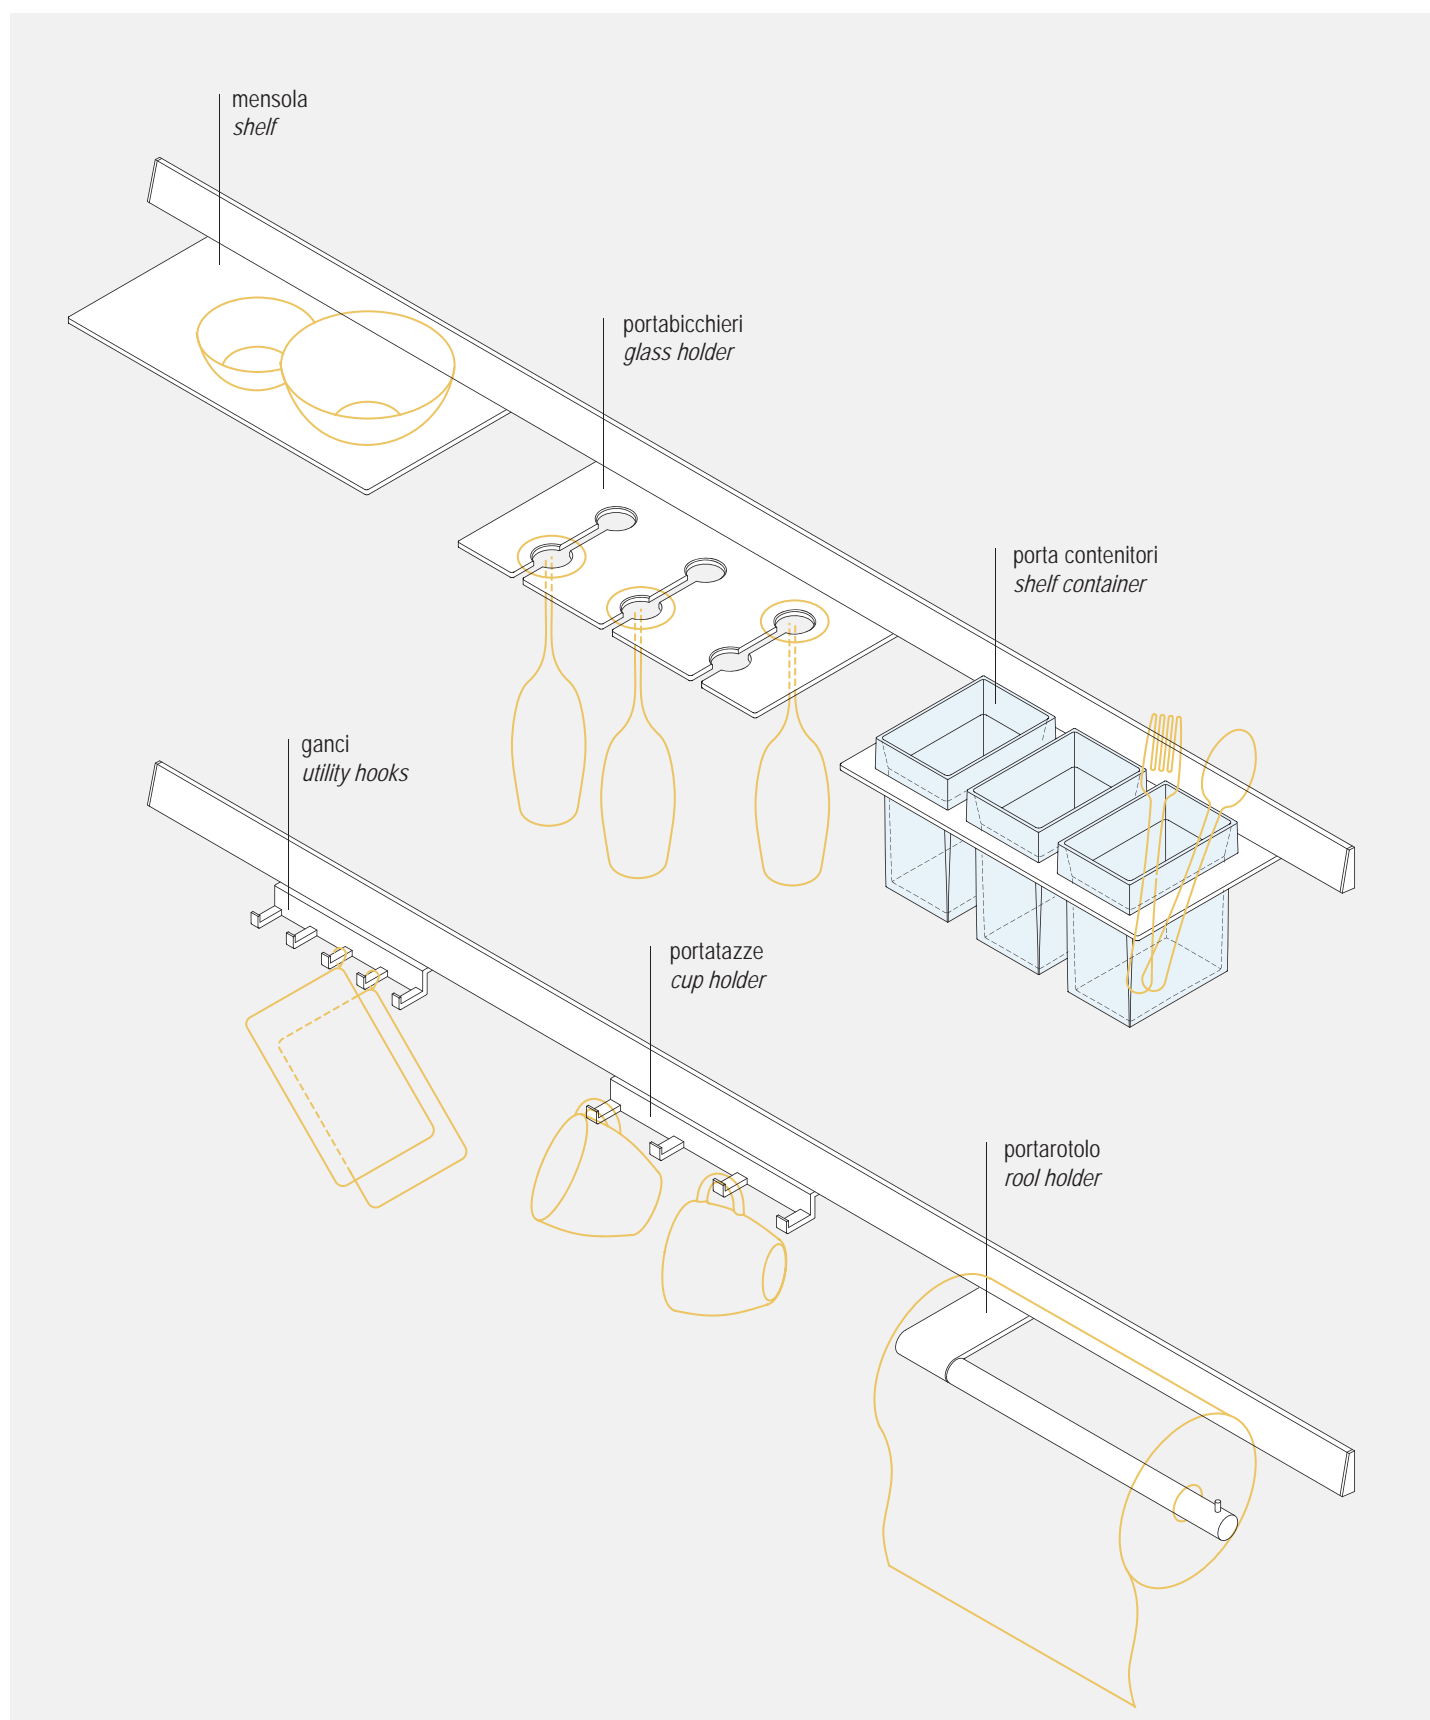

EASYRAIL LEAF

Accessori / Accessories