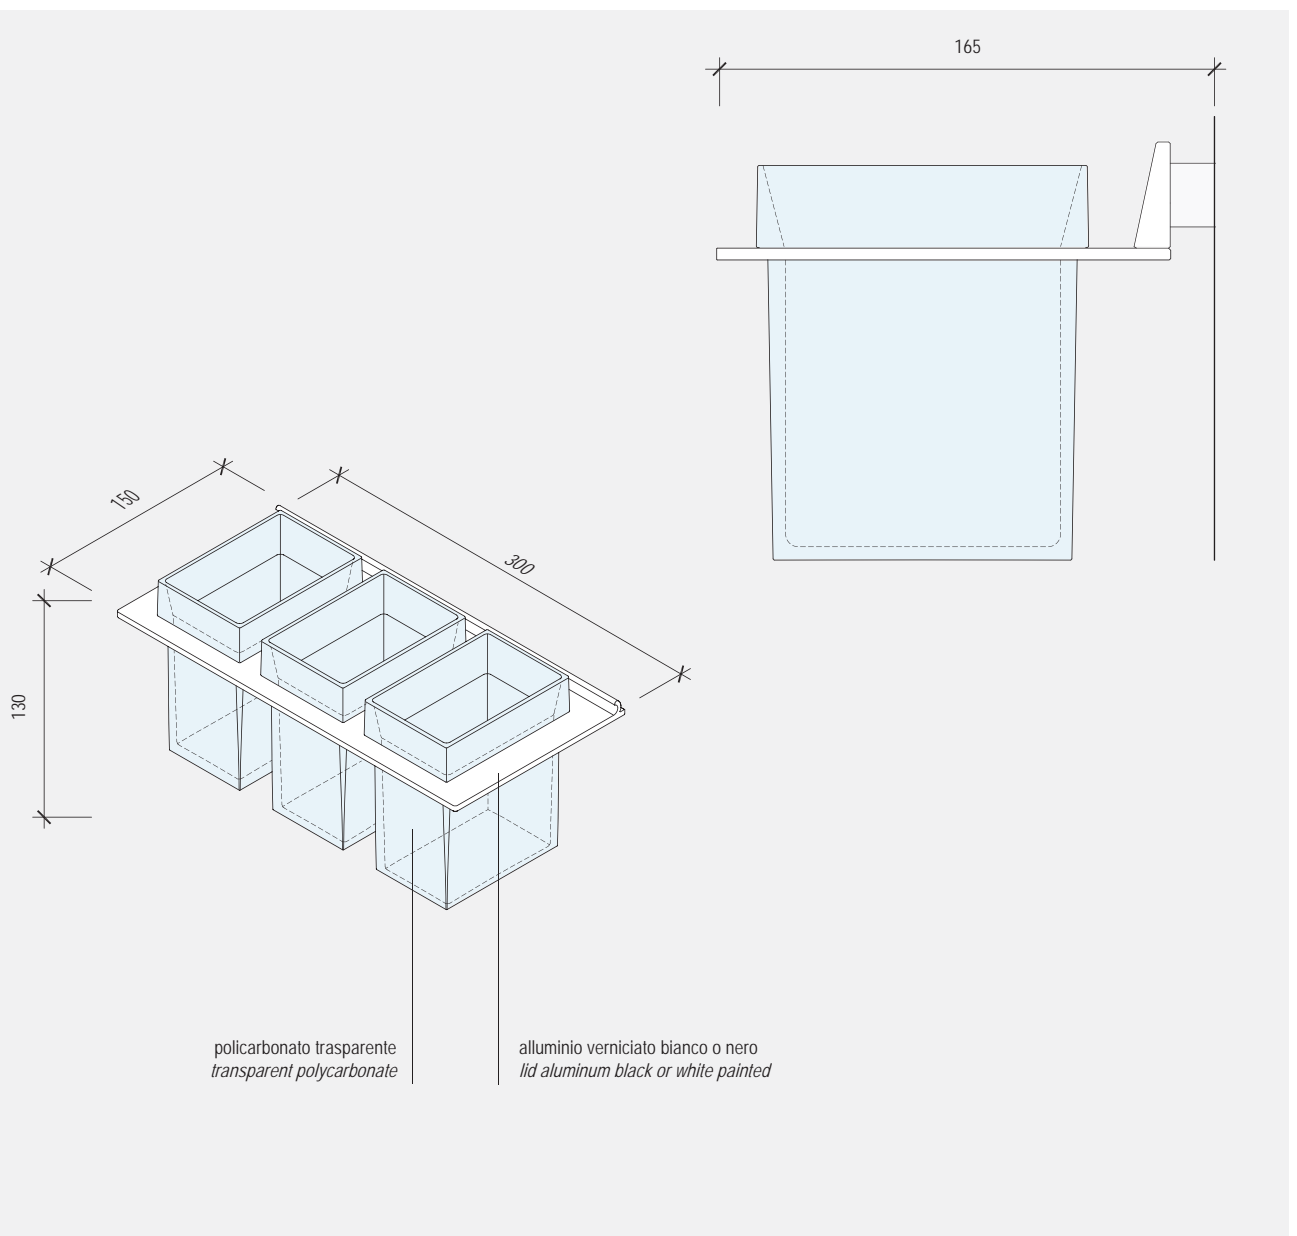

EASYRAIL LEAF

Ambientazioni / Scene

EasyRail Leaf è stato disegnato per una semplice installazione e per inserire e spostare gli accessori in modo pratico e veloce. Una volta installata la barra a parete, sarà sufficiente disporre gli accessori a piacimento lungo il profilo.

fianco / *side*

EASYRAIL LEAF

Mensola 600 / Shelf 600

pianta / plan

fronte / front

fianco / side

EASYRAIL LEAF

Portabicchieri 300 / Glass holder 300

pianta / plan

fronte / front

fianco / side

**EASYRAIL LEAF****mensola con contenitori 300 / Shelf containers 300**

pianta / plan

fronte / front

fianco / side

**EASYRAIL LEAF****Ganci 150 / Utility hooks 150**pianta / *plan*fronte / *front*fianco / *side*