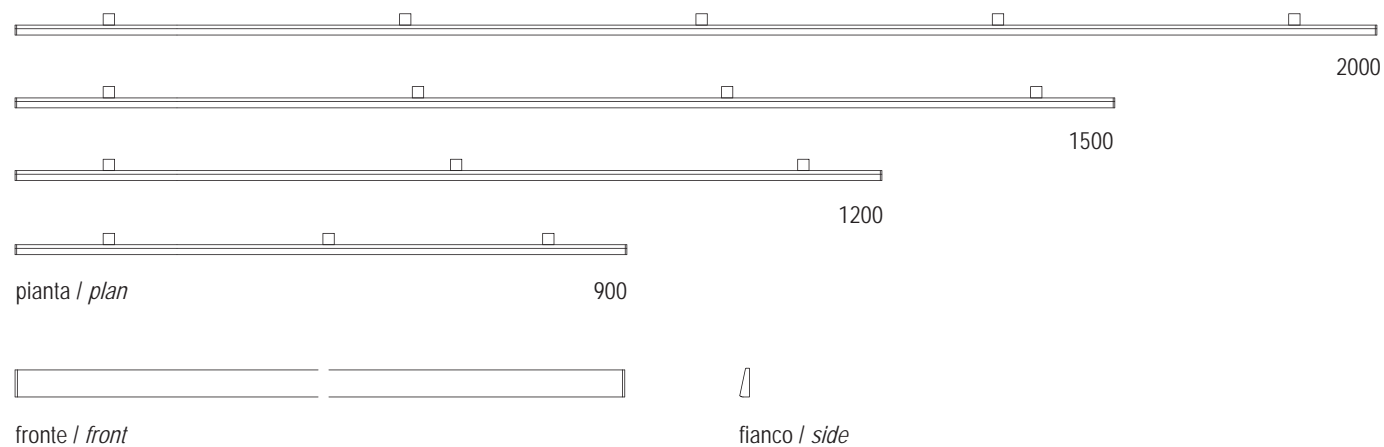

EASYRAIL LEAF

Ambientazioni / Scene

EasyRail Leaf è stato disegnato per una semplice installazione e per inserire e spostare gli accessori in modo pratico e veloce. Una volta installata la barra a parete, sarà sufficiente disporre gli accessori a piacimento lungo il profilo.

EASYRAIL LEAF

Accessori / Accessories

EASYRAIL LEAF

Accessori / Accessories

EASYRAIL LEAF

Barra / Rod

EASYRAIL LEAF

Mensola 300 / Shelf 300

pianta / plan

fronte / front

fianco / side

alluminio verniciato bianco o nero
lid aluminum black or white painted

EASYRAIL LEAF

Mensola 450 / Shelf 450

pianta / *plan*

fronte / *front*

fianco / *side*

EASYRAIL LEAF

Mensola 600 / Shelf 600

pianta / plan

fronte / front

fianco / side

EASYRAIL LEAF

Portabicchieri 300 / Glass holder 300