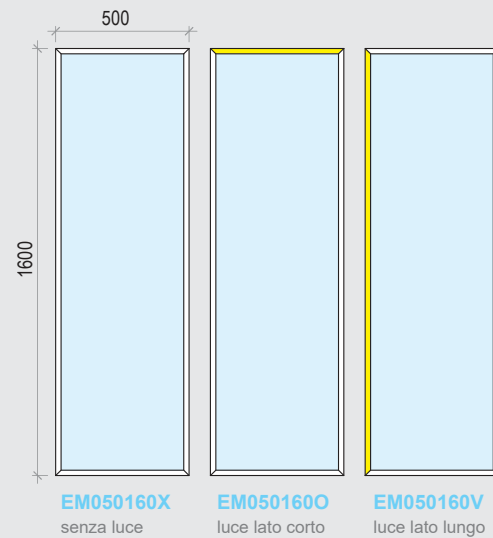

promo primavera
promo spring

-20%

offerta valida fino al
20 giugno 2023

EasyMirror

price list 2023

EasyMirror 400 x 800

EasyMirror 800 x 800

EasyMirror 800 x 1200

EasyMirror 1400 x 700

EasyMirror 500 x 1600

Gli articoli sono rappresentativi e possono subire modifiche senza preavviso. I colori qui rappresentati sono puramente indicativi e possono variare rispetto alla realtà.

Collezione di specchi con cornice minimale in alluminio verniciato, rastremato e luce integrata. Il profilo li connota fortemente e crea un elegante effetto di leggerezza. La luce a Led, orizzontale o verticale, incassata nel profilo, si diffonde in modo omogeneo. Disponibili in diversi formati, orientabili a piacere. Un facile sistema di aggancio permette di creare inedite composizioni decorative.

- Caratteristiche tecniche:
- Profilo in alluminio verniciato VE06 metal grey
 - Specchio SP01 naturale 4 mm
 - Luce LED 3000K
 - Alimentatore IP44 - 230/24 V
 - Sistema di appendimento antisgancio
 - Tasselli Ø8 per parete in muratura
 - Imballo in cartone