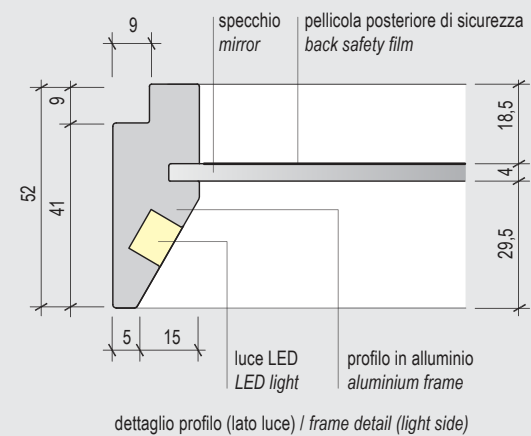

EasyMirror 1400 x 700

EasyMirror 500 x 1600

Gli articoli sono rappresentativi e possono subire modifiche senza preavviso. I colori qui rappresentati sono puramente indicativi e possono variare rispetto alla realtà.

Collezione di specchi con cornice minimale in alluminio verniciato, rastremato e luce integrata. Il profilo li connota fortemente e crea un elegante effetto di leggerezza. La luce a Led, orizzontale o verticale, incassata nel profilo, si diffonde in modo omogeneo. Disponibili in diversi formati, orientabili a piacere. Un facile sistema di aggancio permette di creare inedite composizioni decorative.

- Caratteristiche tecniche:
- Profilo in alluminio verniciato VE06 metal grey
 - Specchio SP01 naturale 4 mm
 - Luce LED 3000K
 - Alimentatore IP44 - 230/24 V
 - Sistema di appendimento antisgancio
 - Tasselli Ø8 per parete in muratura
 - Imballo in cartone