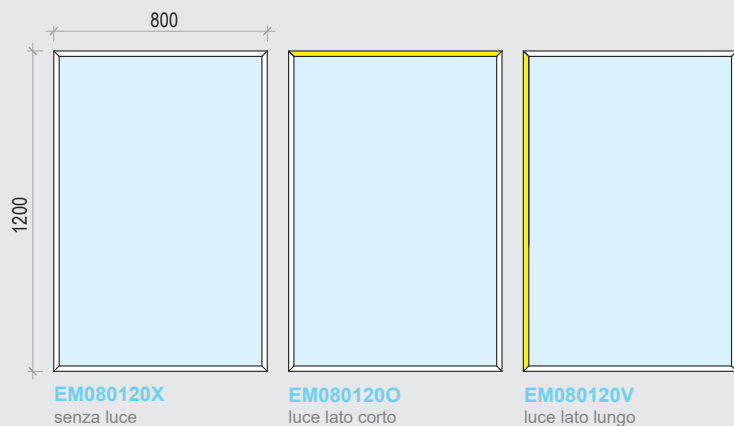

promo primavera
promo spring

-20%

offerta valida fino al
20 giugno 2023

EasyMirror

price list 2023

EasyMirror 400 x 800

EasyMirror 800 x 800

EasyMirror 800 x 1200

EasyMirror 1400 x 700

EasyMirror 500 x 1600

Gli articoli sono rappresentativi e possono subire modifiche senza preavviso. I colori qui rappresentati sono puramente indicativi e possono variare rispetto alla realtà.

Collezione di specchi con cornice minimale in alluminio verniciato, rastremato e luce integrata. Il profilo li connota fortemente e crea un elegante effetto di leggerezza. La luce a Led, orizzontale o verticale, incassata nel profilo, si diffonde in modo omogeneo. Disponibili in diversi formati, orientabili a piacere. Un facile sistema di aggancio permette di creare inedite composizioni decorative.

- Caratteristiche tecniche:
- Profilo in alluminio verniciato VE06 metal grey
 - Specchio SP01 naturale 4 mm
 - Luce LED 3000K
 - Alimentatore IP44 - 230/24 V
 - Sistema di appendimento antisgancio
 - Tasselli Ø8 per parete in muratura
 - Imballo in cartone