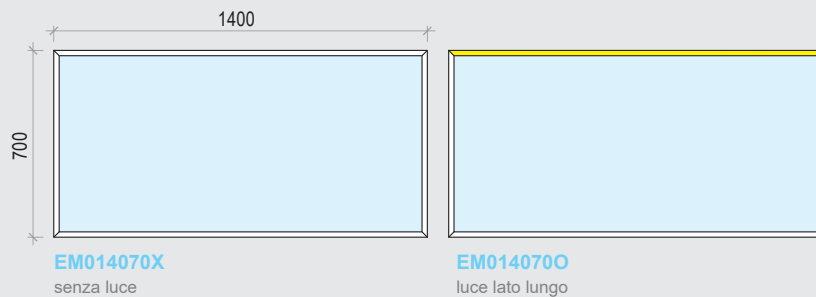

promo primavera
promo spring

-20%

offerta valida fino al
20 giugno 2023

EasyMirror

price list 2023

EasyMirror 400 x 800

EasyMirror 800 x 800

EasyMirror 800 x 1200

EasyMirror 1400 x 700

EasyMirror 500 x 1600

Gli articoli sono rappresentativi e possono subire modifiche senza preavviso. I colori qui rappresentati sono puramente indicativi e possono variare rispetto alla realtà.

Collezione di specchi con cornice minimale in alluminio verniciato, rastremato e luce integrata. Il profilo li connota fortemente e crea un elegante effetto di leggerezza. La luce a Led, orizzontale o verticale, incassata nel profilo, si diffonde in modo omogeneo. Disponibili in diversi formati, orientabili a piacere. Un facile sistema di aggancio permette di creare inedite composizioni decorative.

- Caratteristiche tecniche:
- Profilo in alluminio verniciato VE06 metal grey
 - Specchio SP01 naturale 4 mm
 - Luce LED 3000K
 - Alimentatore IP44 - 230/24 V
 - Sistema di appendimento antisgancio
 - Tasselli Ø8 per parete in muratura
 - Imballo in cartone