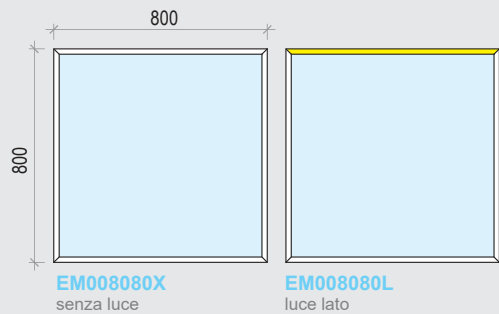

promo primavera
promo spring

-20%

offerta valida fino al
20 giugno 2023

EasyMirror

price list 2023

EasyMirror 400 x 800

EasyMirror 800 x 800

EasyMirror 800 x 1200

EasyMirror 1400 x 700

EasyMirror 500 x 1600

Gli articoli sono rappresentativi e possono subire modifiche senza preavviso. I colori qui rappresentati sono puramente indicativi e possono variare rispetto alla realtà.

Collezione di specchi con cornice minimale in alluminio verniciato, rastremato e luce integrata. Il profilo li connota fortemente e crea un elegante effetto di leggerezza. La luce a Led, orizzontale o verticale, incassata nel profilo, si diffonde in modo omogeneo. Disponibili in diversi formati, orientabili a piacere. Un facile sistema di aggancio permette di creare inedite composizioni decorative.

- Caratteristiche tecniche:
- Profilo in alluminio verniciato VE06 metal grey
 - Specchio SP01 naturale 4 mm
 - Luce LED 3000K
 - Alimentatore IP44 - 230/24 V
 - Sistema di appendimento antisgancio
 - Tasselli Ø8 per parete in muratura
 - Imballo in cartone