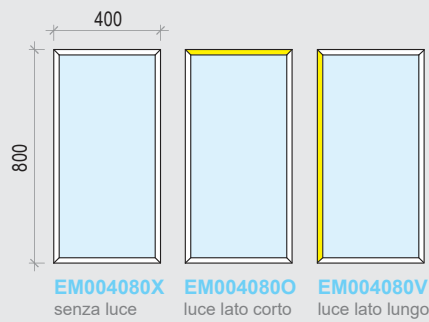

promo primavera
promo spring

-20%

offerta valida fino al
20 giugno 2023

EasyMirror

price list 2023

EasyMirror 400 x 800

EasyMirror 800 x 800

EasyMirror 800 x 1200

EasyMirror 1400 x 700

EasyMirror 500 x 1600

Gli articoli sono rappresentativi e possono subire modifiche senza preavviso. I colori qui rappresentati sono puramente indicativi e possono variare rispetto alla realtà.

Collezione di specchi con cornice minimale in alluminio verniciato, rastremato e luce integrata. Il profilo li connota fortemente e crea un elegante effetto di leggerezza. La luce a Led, orizzontale o verticale, incassata nel profilo, si diffonde in modo omogeneo. Disponibili in diversi formati, orientabili a piacere. Un facile sistema di aggancio permette di creare inedite composizioni decorative.

- Caratteristiche tecniche:
- Profilo in alluminio verniciato VE06 metal grey
 - Specchio SP01 naturale 4 mm
 - Luce LED 3000K
 - Alimentatore IP44 - 230/24 V
 - Sistema di appendimento antisgancio
 - Tasselli Ø8 per parete in muratura
 - Imballo in cartone