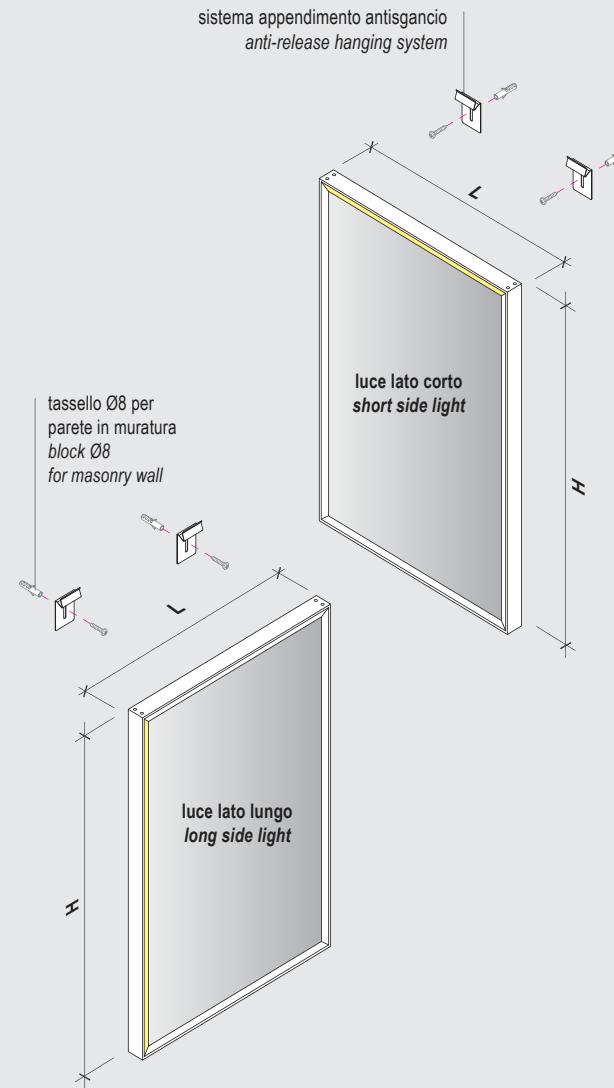

promo primavera
promo spring

-20%

offerta valida fino al
20 giugno 2023

EasyMirror

price list 2023

EasyMirror 400 x 800

EasyMirror 800 x 800

EasyMirror 800 x 1200

EasyMirror 1400 x 700

EasyMirror 500 x 1600

Gli articoli sono rappresentativi e possono subire modifiche senza preavviso. I colori qui rappresentati sono puramente indicativi e possono variare rispetto alla realtà.

Collezione di specchi con cornice minimale in alluminio verniciato, rastremato e luce integrata. Il profilo li connota fortemente e crea un elegante effetto di leggerezza. La luce a Led, orizzontale o verticale, incassata nel profilo, si diffonde in modo omogeneo. Disponibili in diversi formati, orientabili a piacere. Un facile sistema di aggancio permette di creare inedite composizioni decorative.

- Caratteristiche tecniche:
- Profilo in alluminio verniciato VE06 metal grey
 - Specchio SP01 naturale 4 mm
 - Luce LED 3000K
 - Alimentatore IP44 - 230/24 V
 - Sistema di appendimento antisgancio
 - Tasselli Ø8 per parete in muratura
 - Imballo in cartone