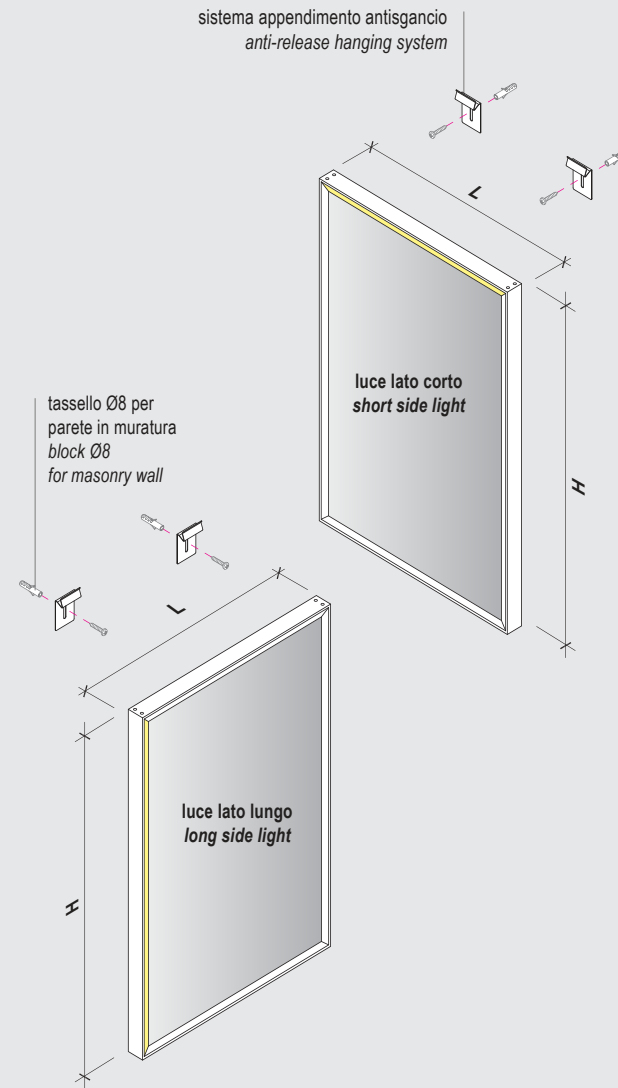

EasyMirror 1400 x 700

EasyMirror 500 x 1600

Gli articoli sono rappresentativi e possono subire modifiche senza preavviso. I colori qui rappresentati sono puramente indicativi e possono variare rispetto alla realtà.

Collezione di specchi con cornice minimale in alluminio verniciato, rastremato e luce integrata. Il profilo li connota fortemente e crea un elegante effetto di leggerezza.

La luce a Led, orizzontale o verticale, incassata nel profilo, si diffonde in modo omogeneo. Disponibili in diversi formati, orientabili a piacere. Un facile sistema di aggancio permette di creare inedite composizioni decorative.

Caratteristiche tecniche:

- Profilo in alluminio verniciato VE06 metal grey
- Specchio SP01 naturale 4 mm
- Luce LED 3000K
- Alimentatore IP44 - 230/24 V
- Sistema di appendimento antisgancio
- Tasselli Ø8 per parete in muratura
- Imballo in cartone

EasyMirror 800 x 800

EM008080X senza luce - 90000144	€ 235,78 € 188,62 (IVA esclusa)
EM008080L luce lato - 90000145	€ 299,00 € 239,20 (IVA esclusa)

EasyMirror 800 x 1200

EM080120X senza luce - 90000146	€ 287,78 € 230,22 (IVA esclusa)
EM080120O luce lato corto - 90000147	€ 342,40 € 273,92 (IVA esclusa)
EM080120V luce lato lungo - 90000148	€ 360,73 € 288,58 (IVA esclusa)