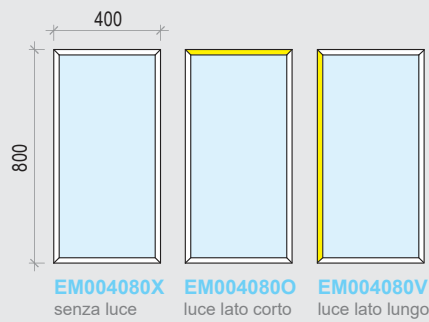

promo estate
summer promo

-20%

fino al 21 settembre 2023
until September 21st.2023

EasyMirror

price list 2023

EasyMirror 400 x 800

EasyMirror 800 x 800

EasyMirror 800 x 1200

EasyMirror 1400 x 700

EasyMirror 500 x 1600

Gli articoli sono rappresentativi e possono subire modifiche senza preavviso. I colori qui rappresentati sono puramente indicativi e possono variare rispetto alla realtà.

Collezione di specchi con cornice minimale in alluminio verniciato, rastremato e luce integrata. Il profilo li connota fortemente e crea un elegante effetto di leggerezza.

La luce a Led, orizzontale o verticale, incassata nel profilo, si diffonde in modo omogeneo. Disponibili in diversi formati, orientabili a piacere. Un facile sistema di aggancio permette di creare inedite composizioni decorative.

Caratteristiche tecniche:

- Profilo in alluminio verniciato VE06 metal grey
- Specchio SP01 naturale 4 mm
- Luce LED 3000K
- Alimentatore IP44 - 230/24 V
- Sistema di appendimento antisgancio
- Tasselli Ø8 per parete in muratura
- Imballo in cartone