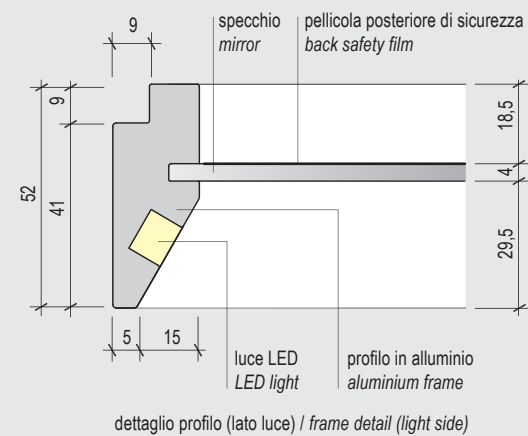

EasyMirror 1400 x 700

EasyMirror 500 x 1600

Gli articoli sono rappresentativi e possono subire modifiche senza preavviso. I colori qui rappresentati sono puramente indicativi e possono variare rispetto alla realtà.

Collezione di specchi con cornice minimale in alluminio verniciato, rastremato e luce integrata. Il profilo li connota fortemente e crea un elegante effetto di leggerezza.

La luce a Led, orizzontale o verticale, incassata nel profilo, si diffonde in modo omogeneo. Disponibili in diversi formati, orientabili a piacere. Un facile sistema di aggancio permette di creare inedite composizioni decorative.

Caratteristiche tecniche:

- Profilo in alluminio verniciato VE06 metal grey
- Specchio SP01 naturale 4 mm
- Luce LED 3000K
- Alimentatore IP44 - 230/24 V
- Sistema di appendimento antisgancio
- Tasselli Ø8 per parete in muratura
- Imballo in cartone