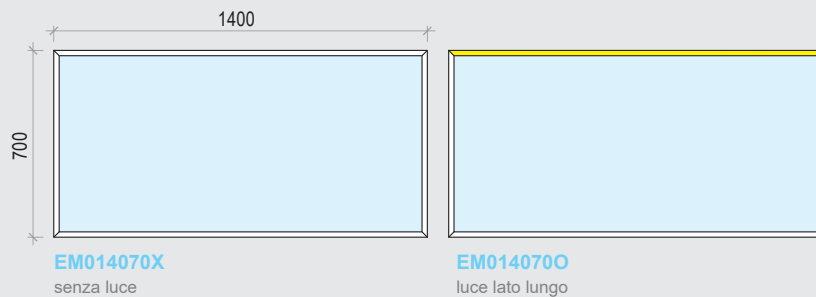

promo estate
summer promo

-20%

fino al 21 settembre 2023
until September 21st.2023

EasyMirror

price list 2023

EasyMirror 400 x 800

EasyMirror 800 x 800

EasyMirror 800 x 1200

EasyMirror 1400 x 700

EasyMirror 500 x 1600

Gli articoli sono rappresentativi e possono subire modifiche senza preavviso. I colori qui rappresentati sono puramente indicativi e possono variare rispetto alla realtà.

Collezione di specchi con cornice minimale in alluminio verniciato, rastremato e luce integrata. Il profilo li connota fortemente e crea un elegante effetto di leggerezza.

La luce a Led, orizzontale o verticale, incassata nel profilo, si diffonde in modo omogeneo. Disponibili in diversi formati, orientabili a piacere. Un facile sistema di aggancio permette di creare inedite composizioni decorative.

Caratteristiche tecniche:

- Profilo in alluminio verniciato VE06 metal grey
- Specchio SP01 naturale 4 mm
- Luce LED 3000K
- Alimentatore IP44 - 230/24 V
- Sistema di appendimento antisgancio
- Tasselli Ø8 per parete in muratura
- Imballo in cartone