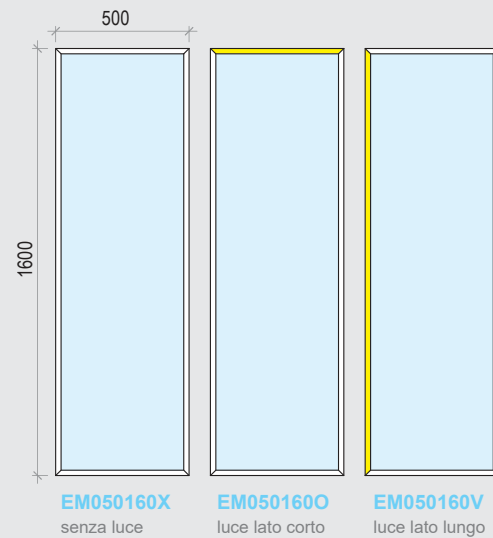

promo estate
summer promo

-20%

fino al 21 settembre 2023
until September 21st.2023

EasyMirror

price list 2023

EasyMirror 400 x 800

EasyMirror 800 x 800

EasyMirror 800 x 1200

EasyMirror 1400 x 700

EasyMirror 500 x 1600

Gli articoli sono rappresentativi e possono subire modifiche senza preavviso. I colori qui rappresentati sono puramente indicativi e possono variare rispetto alla realtà.

Collezione di specchi con cornice minimale in alluminio verniciato, rastremato e luce integrata. Il profilo li connota fortemente e crea un elegante effetto di leggerezza.

La luce a Led, orizzontale o verticale, incassata nel profilo, si diffonde in modo omogeneo. Disponibili in diversi formati, orientabili a piacere. Un facile sistema di aggancio permette di creare inedite composizioni decorative.

Caratteristiche tecniche:

- Profilo in alluminio verniciato VE06 metal grey
- Specchio SP01 naturale 4 mm
- Luce LED 3000K
- Alimentatore IP44 - 230/24 V
- Sistema di appendimento antisgancio
- Tasselli Ø8 per parete in muratura
- Imballo in cartone