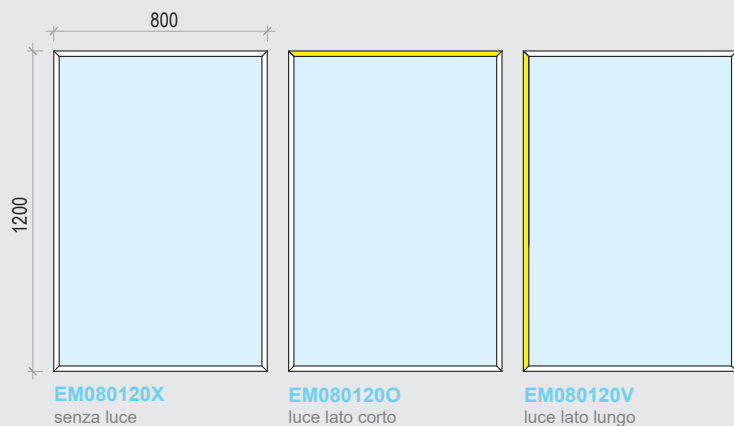

promo estate
summer promo

-20%

fino al 21 settembre 2023
until September 21st.2023

EasyMirror

price list 2023

EasyMirror 400 x 800

EasyMirror 800 x 800

EasyMirror 800 x 1200

EasyMirror 1400 x 700

EasyMirror 500 x 1600

Gli articoli sono rappresentativi e possono subire modifiche senza preavviso. I colori qui rappresentati sono puramente indicativi e possono variare rispetto alla realtà.

Collezione di specchi con cornice minimale in alluminio verniciato, rastremato e luce integrata. Il profilo li connota fortemente e crea un elegante effetto di leggerezza.

La luce a Led, orizzontale o verticale, incassata nel profilo, si diffonde in modo omogeneo. Disponibili in diversi formati, orientabili a piacere. Un facile sistema di aggancio permette di creare inedite composizioni decorative.

Caratteristiche tecniche:

- Profilo in alluminio verniciato VE06 metal grey
- Specchio SP01 naturale 4 mm
- Luce LED 3000K
- Alimentatore IP44 - 230/24 V
- Sistema di appendimento antisgancio
- Tasselli Ø8 per parete in muratura
- Imballo in cartone