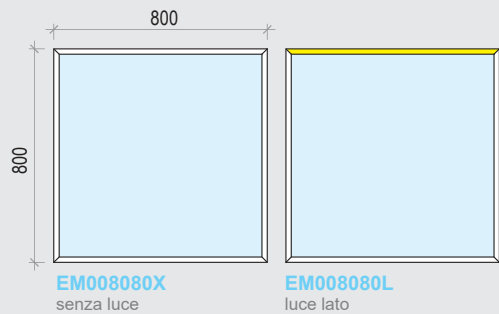

promo estate
summer promo

-20%

fino al 21 settembre 2023
until September 21st.2023

EasyMirror

price list 2023

EasyMirror 400 x 800

EasyMirror 800 x 800

EasyMirror 800 x 1200

EasyMirror 1400 x 700

EasyMirror 500 x 1600

Gli articoli sono rappresentativi e possono subire modifiche senza preavviso. I colori qui rappresentati sono puramente indicativi e possono variare rispetto alla realtà.

Collezione di specchi con cornice minimale in alluminio verniciato, rastremato e luce integrata. Il profilo li connota fortemente e crea un elegante effetto di leggerezza.

La luce a Led, orizzontale o verticale, incassata nel profilo, si diffonde in modo omogeneo. Disponibili in diversi formati, orientabili a piacere. Un facile sistema di aggancio permette di creare inedite composizioni decorative.

Caratteristiche tecniche:

- Profilo in alluminio verniciato VE06 metal grey
- Specchio SP01 naturale 4 mm
- Luce LED 3000K
- Alimentatore IP44 - 230/24 V
- Sistema di appendimento antisgancio
- Tasselli Ø8 per parete in muratura
- Imballo in cartone