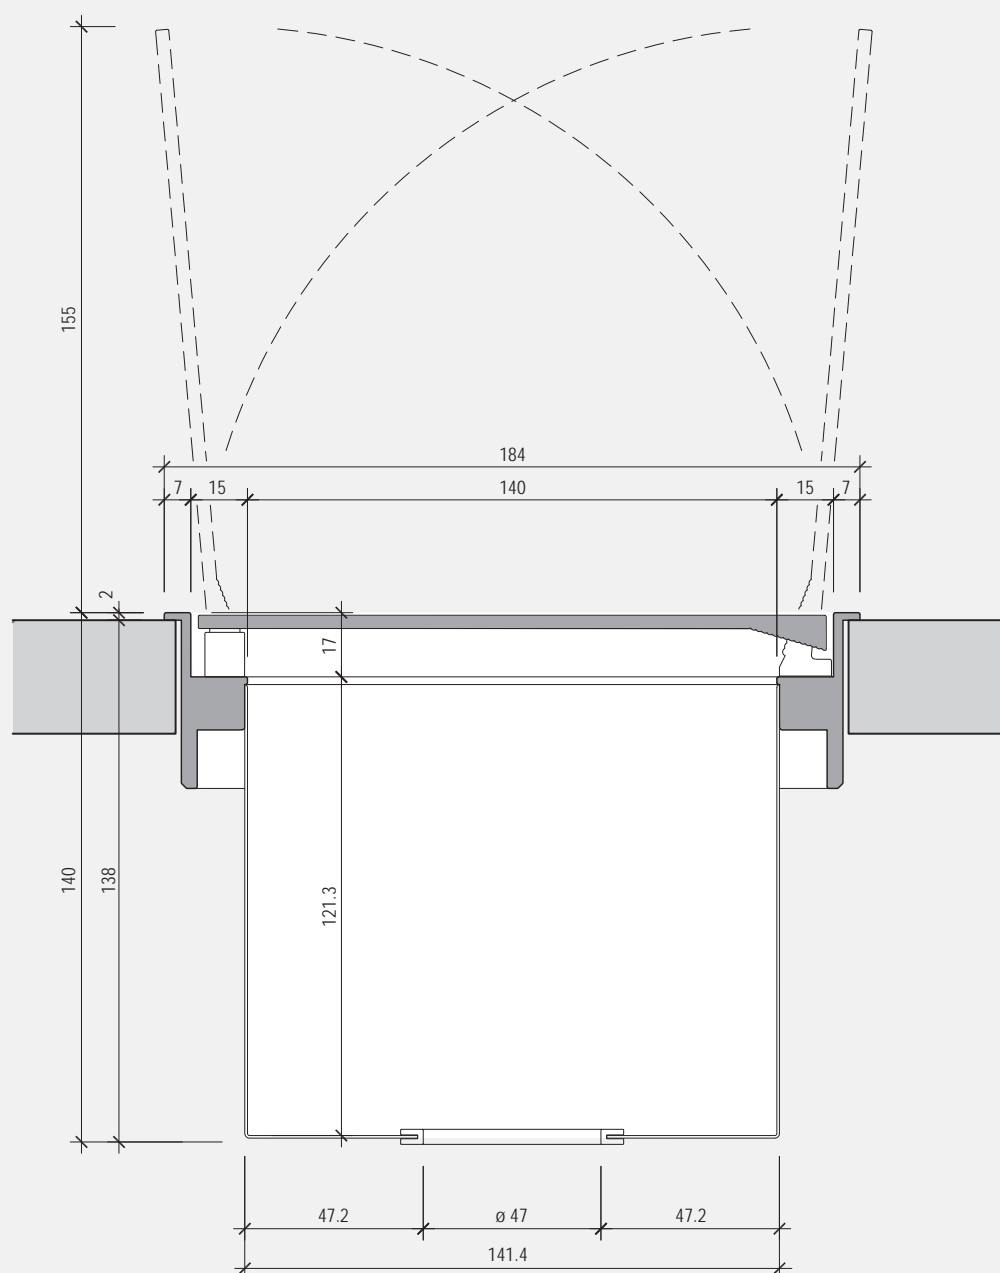

EasyRack Office 700

L 716 x P 160 x H 140

- Vaschetta raccogliocavi L700 H125
- Carica telefono a induzione (*)
- Cable management box L700 H125
- Inductive charging (*)

OFF0700PT

alluminio verniciato piombo
aluminum piombo painted