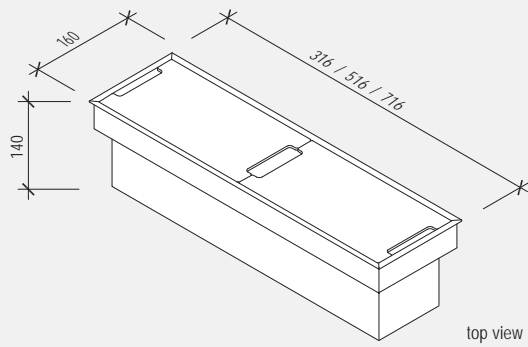

EasyRack Office