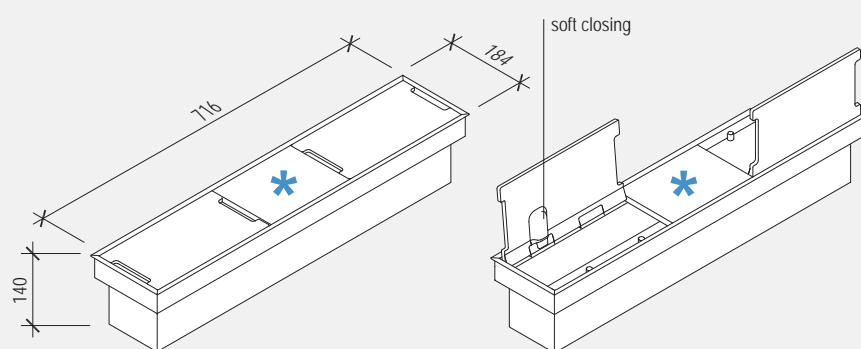

EasyRack Office 700

L 716 x P 160 x H 140

- Vaschetta raccogliocavi L700 H125
- Carica telefono a induzione (*)
- Cable management box L700 H125
- Inductive charging (*)

OFF0700PT

alluminio verniciato piombo
aluminum piombo painted

EasyRack Office

Carica batterie ad induzione *Inductive charging*

EasyRack Office può essere attrezzato con un pratico carica batterie ad induzione. Sarà sufficiente appoggiare il vostro device sul piano dedicato, per ricaricare il vostro dispositivo mobile senza bisogno di collegamenti via cavo. Per i dispositivi Apple è necessaria un'apposita cover facilmente reperibile.