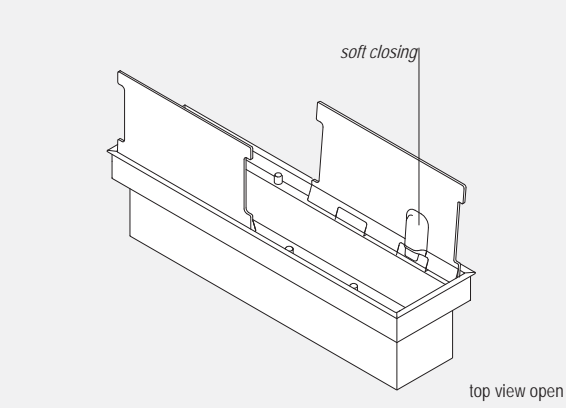

EasyRack Office 700

L 716 x P 160 x H 140

- Vaschetta raccogliocavi L700 H125
- Carica telefono a induzione (*)
- Cable management box L700 H125
- Inductive charging (*)

OFF0700PT

alluminio verniciato piombo
aluminum piombo painted

EasyRack Office

Carica batterie ad induzione *Inductive charging*

EasyRack Office può essere attrezzato con un pratico carica batterie ad induzione. Sarà sufficiente appoggiare il vostro device sul piano dedicato, per ricaricare il vostro dispositivo mobile senza bisogno di collegamenti via cavo. Per i dispositivi Apple è necessaria un'apposita cover facilmente reperibile.