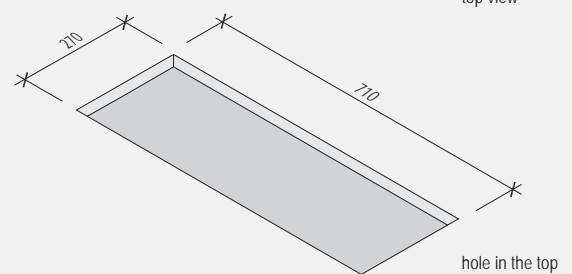

EasyRack Office