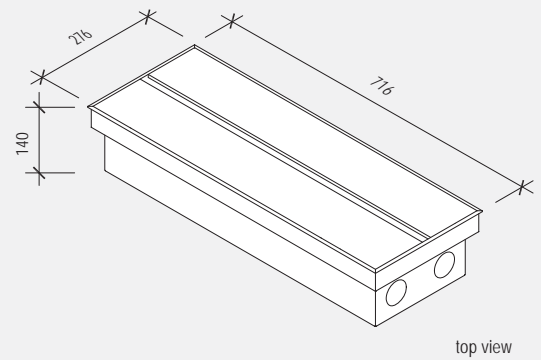

EasyRack Office