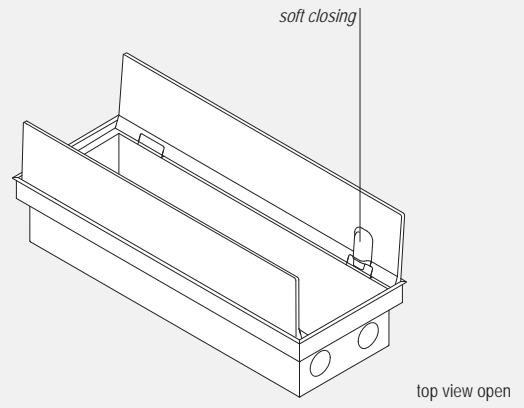

EasyRack Office 700

L 716 x P 160 x H 140

- Vaschetta raccogliocavi L700 H125
- Carica telefono a induzione (*)
- Cable management box L700 H125
- Inductive charging (*)

OFF0700PT

alluminio verniciato piombo
aluminum piombo painted

EasyRack Office

Carica batterie ad induzione *Inductive charging*

EasyRack Office può essere attrezzato con un pratico carica batterie ad induzione. Sarà sufficiente appoggiare il vostro device sul piano dedicato, per ricaricare il vostro dispositivo mobile senza bisogno di collegamenti via cavo. Per i dispositivi Apple è necessaria un'apposita cover facilmente reperibile.