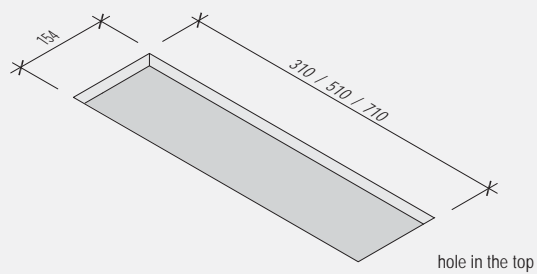

EasyRack Office