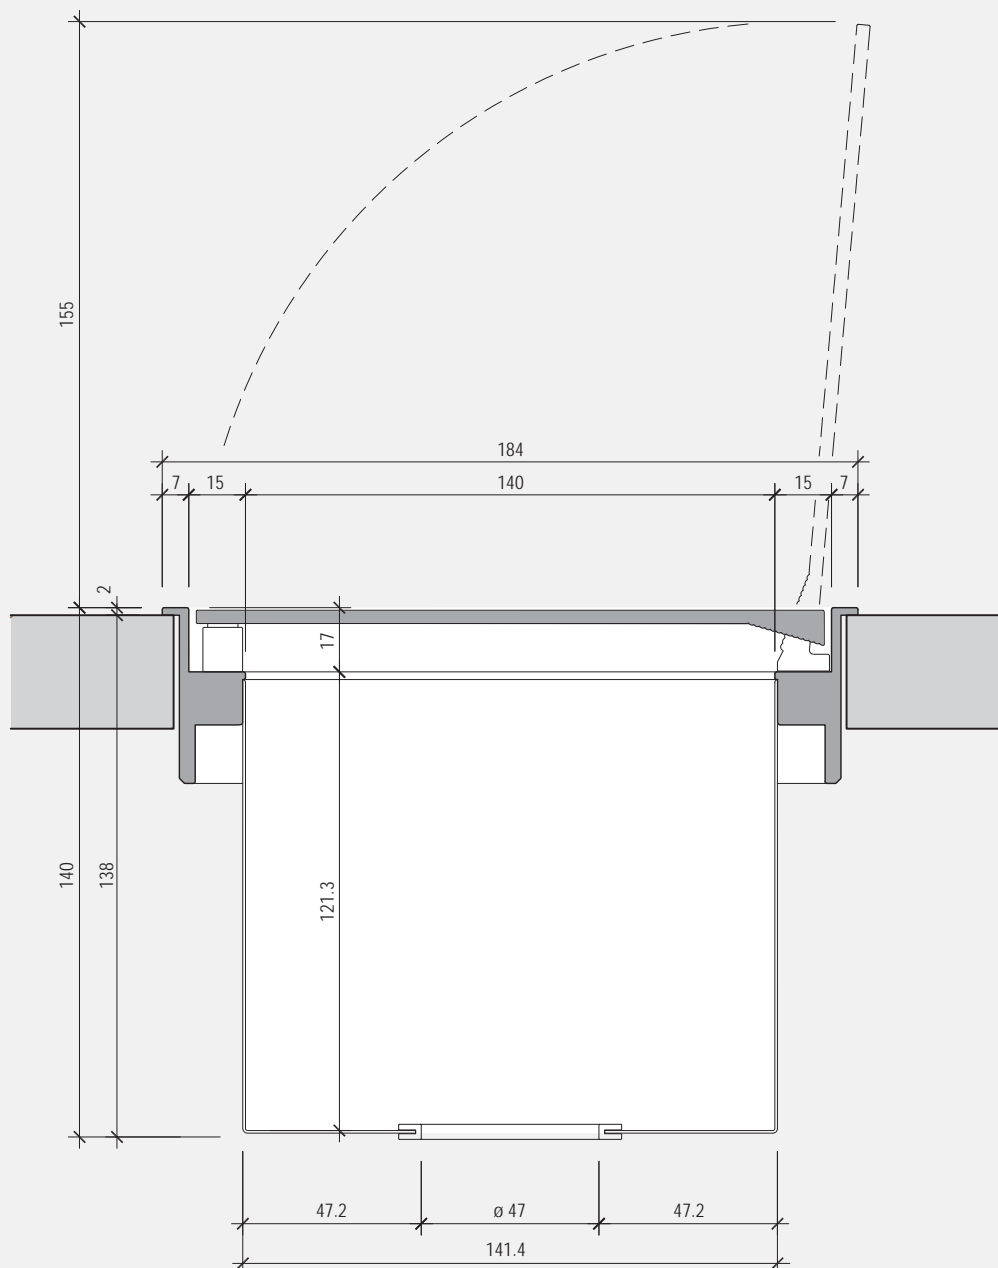

EasyRack Office 500

L 516 x P 160 x H 140

- Vaschetta raccogliocavi L500 H125
- Carica telefono a induzione (*)
- Cable management box L500 H125
- Inductive charging (*)

OFF0500PT

alluminio verniciato piombo
aluminum piombo painted