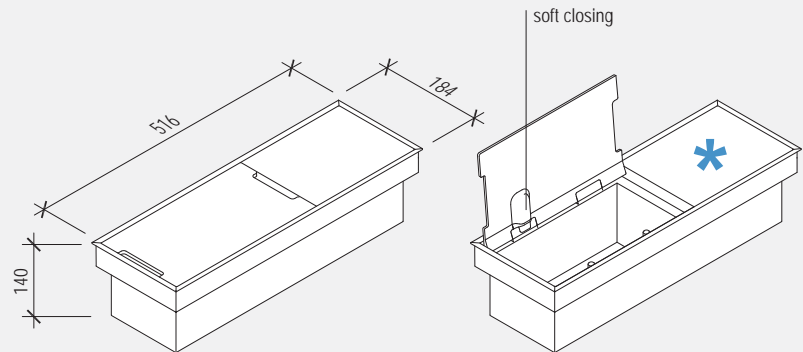

EasyRack Office 500

L 516 x P 160 x H 140

- Vaschetta raccogliocavi L500 H125
- Carica telefono a induzione (*)
- Cable management box L500 H125
- Inductive charging (*)

OFF0500PT

alluminio verniciato piombo
aluminum piombo painted

EasyRack Office

Carica batterie ad induzione *Inductive charging*

EasyRack Office può essere attrezzato con un pratico carica batterie ad induzione. Sarà sufficiente appoggiare il vostro device sul piano dedicato, per ricaricare il vostro dispositivo mobile senza bisogno di collegamenti via cavo. Per i dispositivi Apple è necessaria un'apposita cover facilmente reperibile.