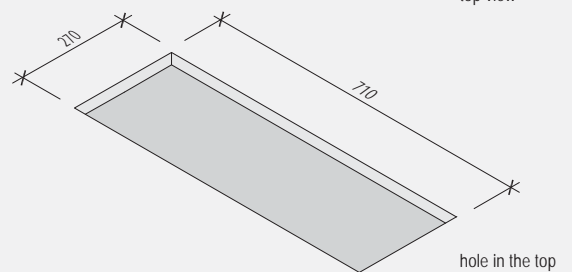

EasyRack Office