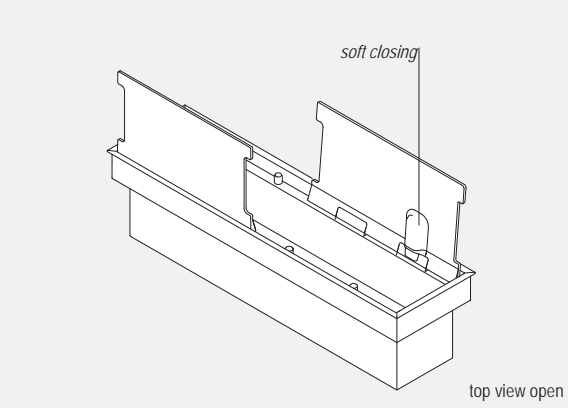

EasyRack Office 500

L 516 x P 160 x H 140

- Vaschetta raccogliocavi L500 H125
- Carica telefono a induzione (*)
- Cable management box L500 H125
- Inductive charging (*)

OFF0500PT

alluminio verniciato piombo
aluminum piombo painted

EasyRack Office

Carica batterie ad induzione *Inductive charging*

EasyRack Office può essere attrezzato con un pratico carica batterie ad induzione. Sarà sufficiente appoggiare il vostro device sul piano dedicato, per ricaricare il vostro dispositivo mobile senza bisogno di collegamenti via cavo. Per i dispositivi Apple è necessaria un'apposita cover facilmente reperibile.