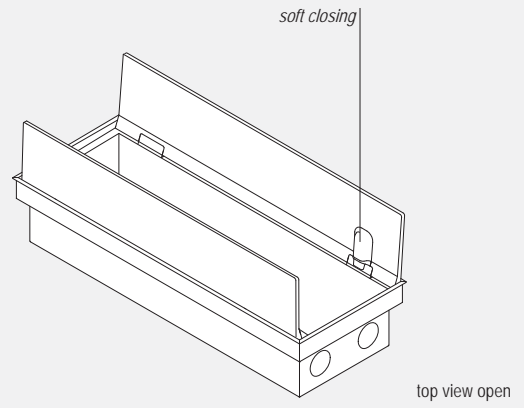

EasyRack Office 500

L 516 x P 160 x H 140

- Vaschetta raccogliocavi L500 H125
- Carica telefono a induzione (*)
- Cable management box L500 H125
- Inductive charging (*)

OFF0500PT

alluminio verniciato piombo
aluminum piombo painted

EasyRack Office

Carica batterie ad induzione *Inductive charging*

EasyRack Office può essere attrezzato con un pratico carica batterie ad induzione. Sarà sufficiente appoggiare il vostro device sul piano dedicato, per ricaricare il vostro dispositivo mobile senza bisogno di collegamenti via cavo. Per i dispositivi Apple è necessaria un'apposita cover facilmente reperibile.