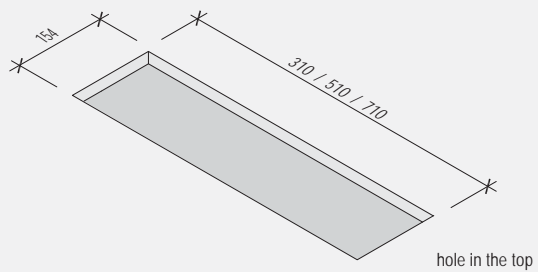

EasyRack Office