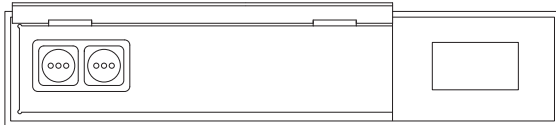

**EASYRACK LIVING 800**  
**LIV0800M03**

pianta chiuso / close plan

pianta / plan

foro incasso - 4 lati  
recessed hole - 4 sides

foro incasso - 3 lati  
recessed hole - 3 sides

fronte / front

fianco / side