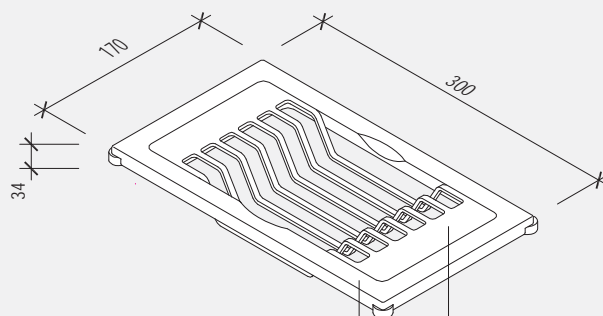

EASyrACK KITCHEN

scolapiatti 300 / draining board 300

pianta / plan

fronte / front

fianco / side

supporto in Corian bianco o nero
frame Corian white or black

griglia in acciaio inox verniciato bianco o nero
white or black stainless steel grid