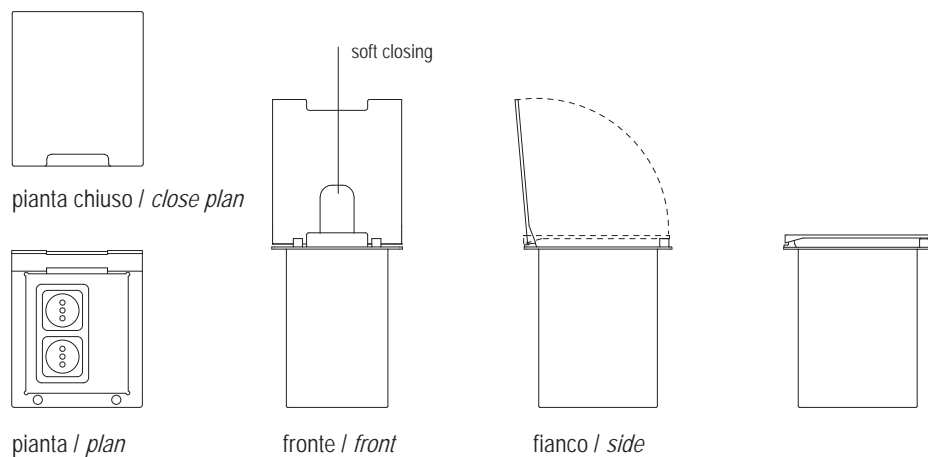

## EASyrACK KITCHEN

presa elettrica 150 / electrical socket 150

## NB:

Questo accessorio verrà fissato al canale. Invieremo un disegno al momento dell'acquisto per determinare la posizione esatta.  
 The accessory is fixed to the frame. A technical draw will be sent to you to confirm the right position.