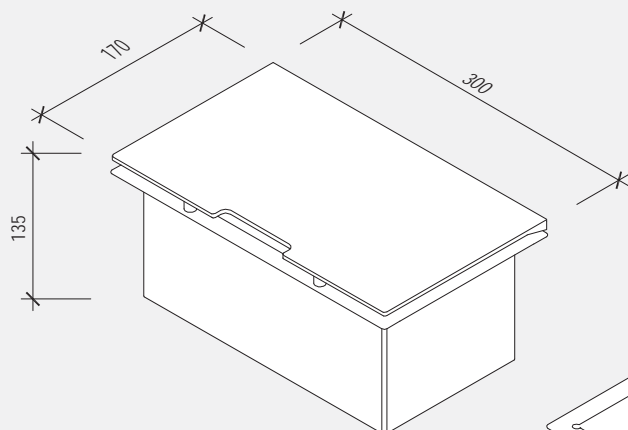

EASYRACK KITCHEN

porta spezie 300 / spices box 300

pianta chiuso / close plan

pianta / plan

fronte / front

fianco / side

coperchio alluminio verniciato bianco,
verniciato nero o verniciato grigio inox
lid aluminum black, white or
grey inox painted