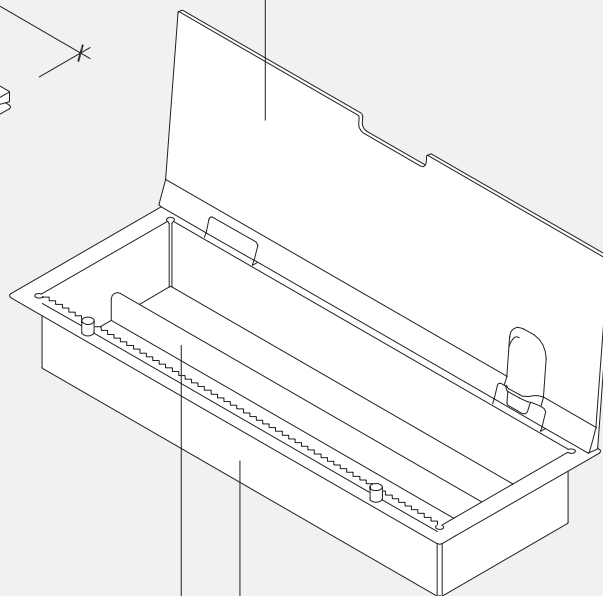

EASYRACK KITCHEN

portapellicole 450 / cling film holder 450

pianta chiuso / close plan

pianta / plan

fronte / front

fianco / side

coperchio alluminio verniciato bianco,
verniciato nero o verniciato grigio inox
lid aluminum black, white or
grey inox painted

accessorio interno Corian bianco
holder Corian white

vaschetta acciaio inox
tray stainless steel