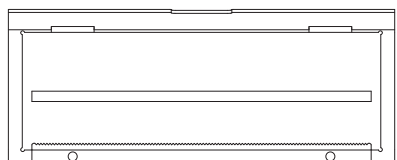

EASYRACK KITCHEN

portapellicole 450 / cling film holder 450

pianta chiuso / close plan

pianta / plan

fronte / front

fianco / side

coperchio alluminio verniciato bianco,
verniciato nero o verniciato grigio inox
lid aluminum black, white or
grey inox painted