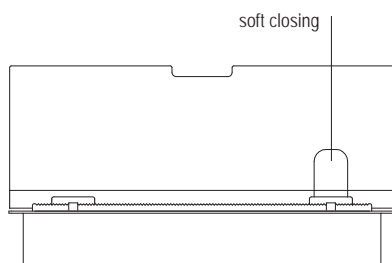

EASYRACK KITCHEN

portapellicole 450 / cling film holder 450

pianta chiuso / close plan

pianta / plan

fronte / front

fianco / side

coperchio alluminio verniciato bianco,
verniciato nero o verniciato grigio inox
lid aluminum black, white or
grey inox painted