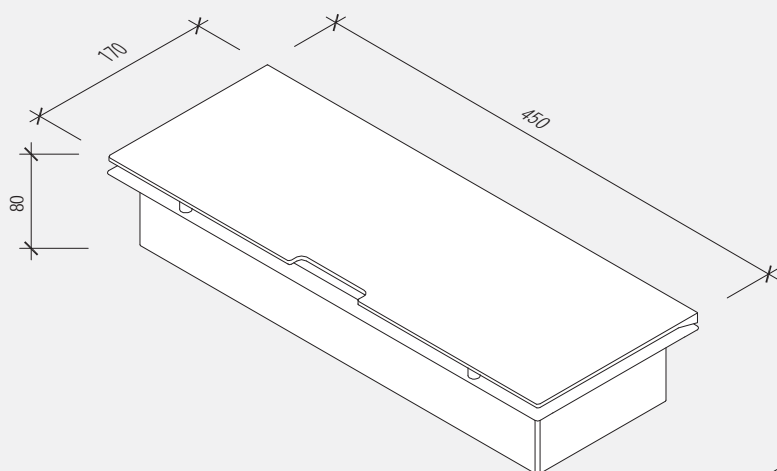

EASYRACK KITCHEN

portapellicole 450 / cling film holder 450

pianta chiuso / close plan

pianta / plan

fronte / front

fianco / side

coperchio alluminio verniciato bianco,
verniciato nero o verniciato grigio inox
lid aluminum black, white or
grey inox painted