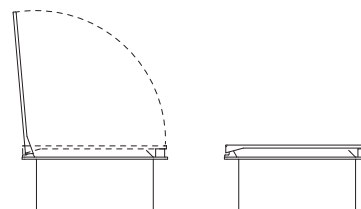

EASYRACK KITCHEN

portapellicole 450 / cling film holder 450

pianta chiuso / close plan

pianta / plan

fronte / front

fianco / side

coperchio alluminio verniciato bianco,
verniciato nero o verniciato grigio inox
lid aluminum black, white or
grey inox painted

accessorio interno Corian bianco
holder Corian white

vaschetta acciaio inox
tray stainless steel