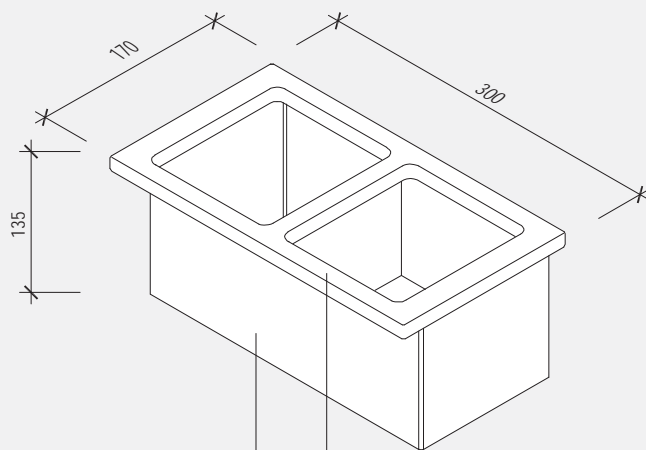

**EASYRACK KITCHEN****orto domestico 300 / home garden 300**pianta / *plan*fronte / *front*fianco / *side*vaschetta acciaio inox  
*tray stainless steel*Corian bianco o nero  
*Corian white or black*