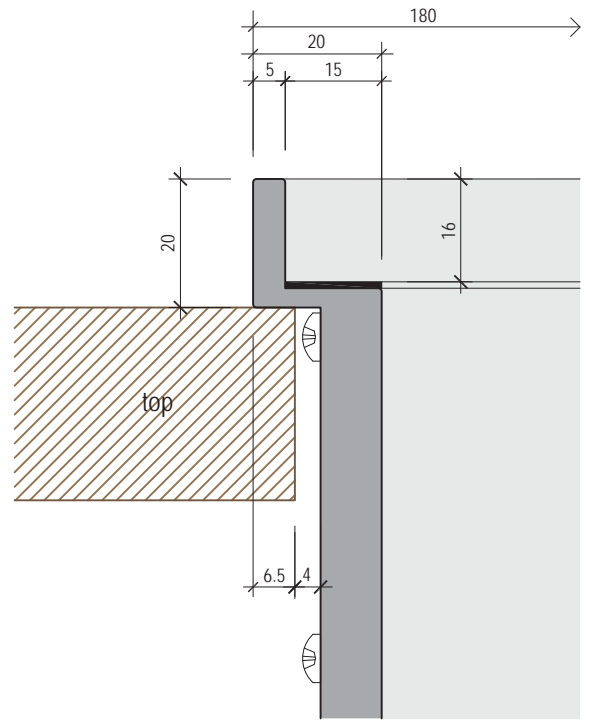

EASYPACK KITCHEN

STEP 900 + KIT fissaggio a muro / STEP 900 + wall mounting KIT

2 staffe / 2 brackets

sezione del bordo / frame section

vista superiore / top view

foro nel top / hole in the top

vista inferiore / bottom view