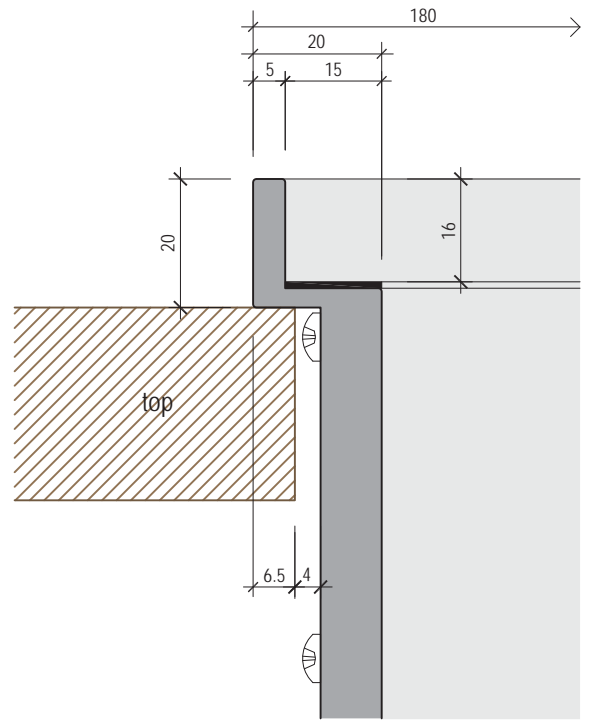

EASyrACK KITCHEN

STEP 3000 + KIT fissaggio a muro / STEP 3000 + wall mounting KIT

5 staffe / 5 brackets

sezione del bordo / frame section

vista superiore / top view

foro nel top / hole in the top

vista inferiore / bottom view