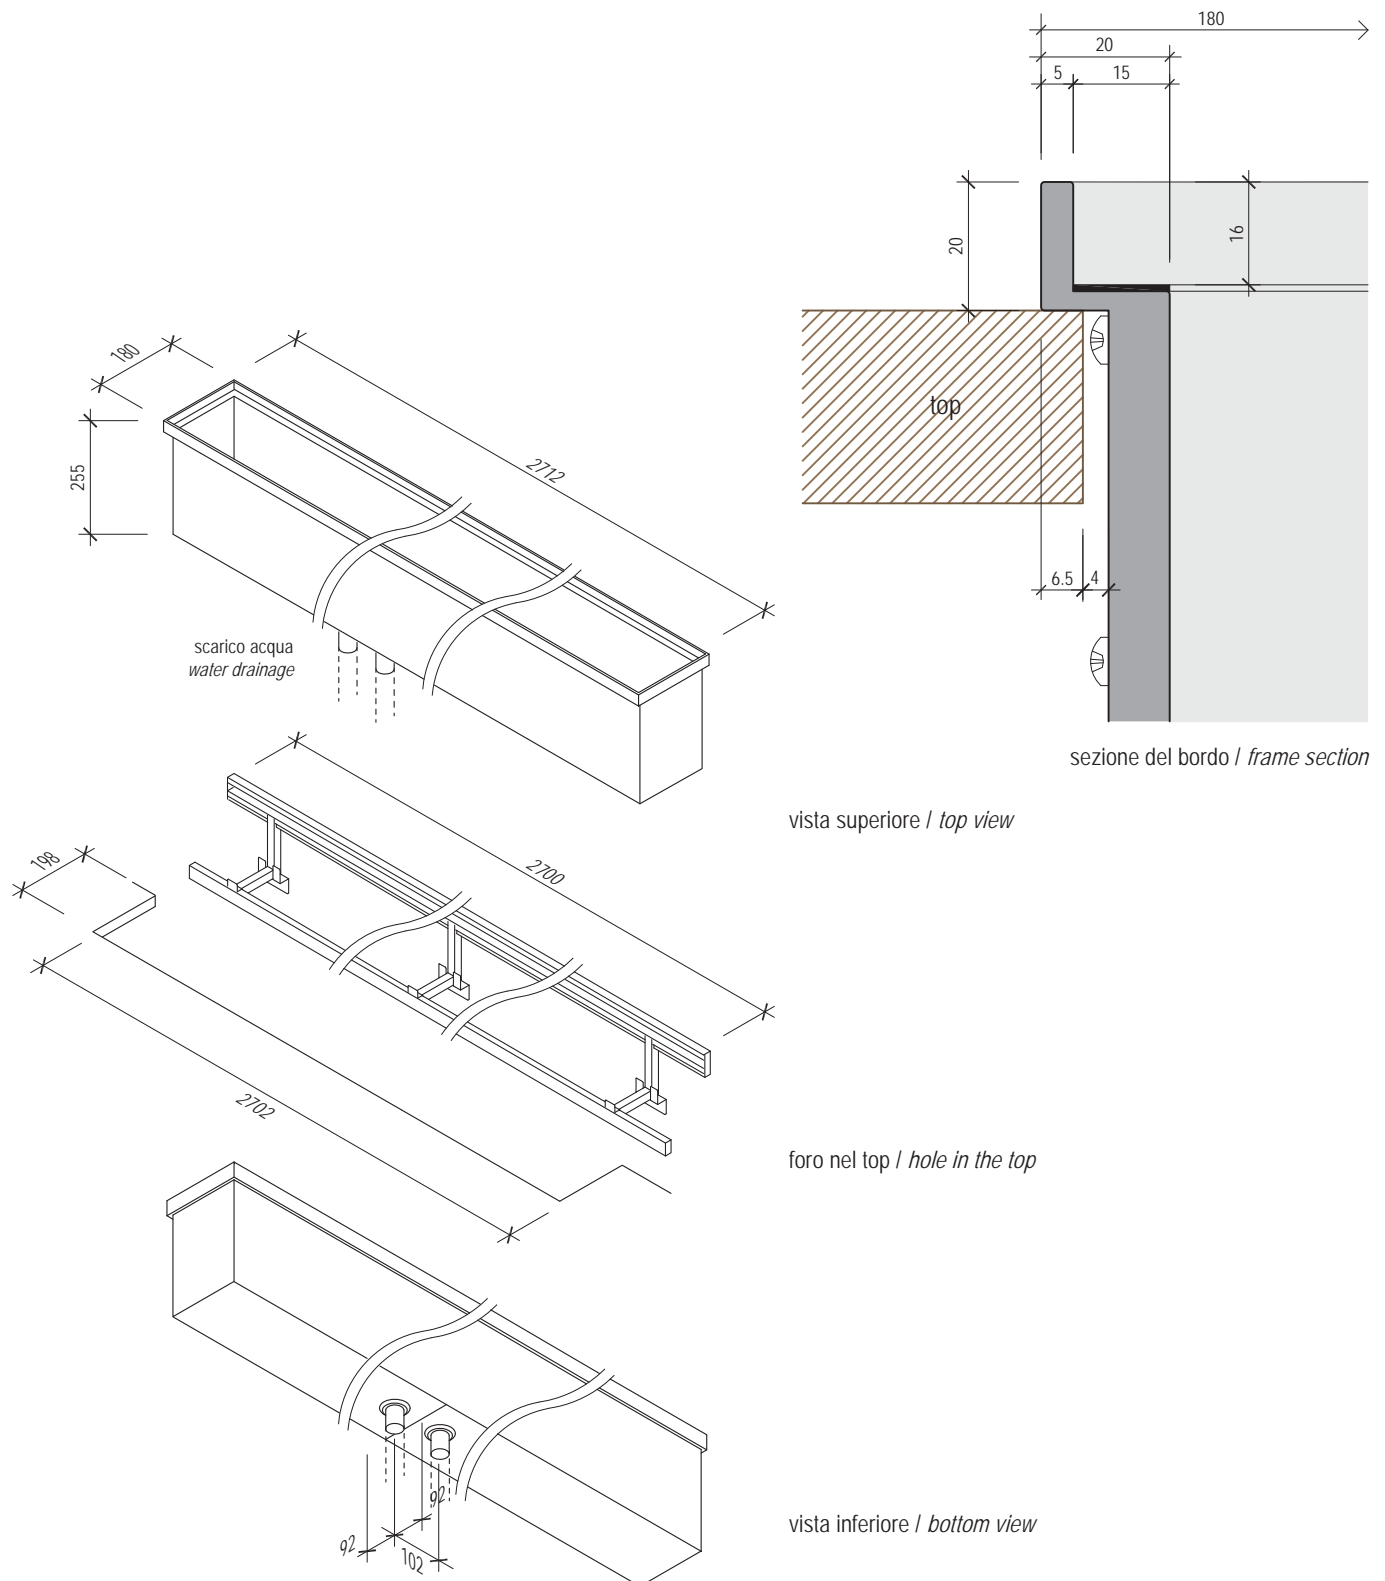

EASyrACK KITCHEN

STEP 2700 + KIT fissaggio a muro / STEP 2700 + wall mounting KIT

4 staffe / 4 brackets

vista superiore / top view

foro nel top / hole in the top

vista inferiore / bottom view

sezione del bordo / frame section