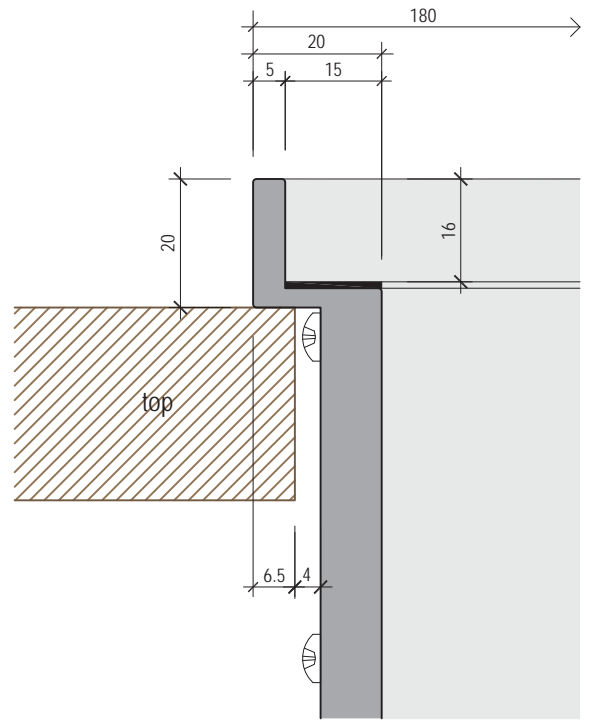

EASyrACK KITCHEN

STEP 2400 + KIT fissaggio a muro / STEP 2400 + wall mounting KIT

4 staffe / 4 brackets

sezione del bordo / frame section

vista superiore / top view

foro nel top / hole in the top

vista inferiore / bottom view