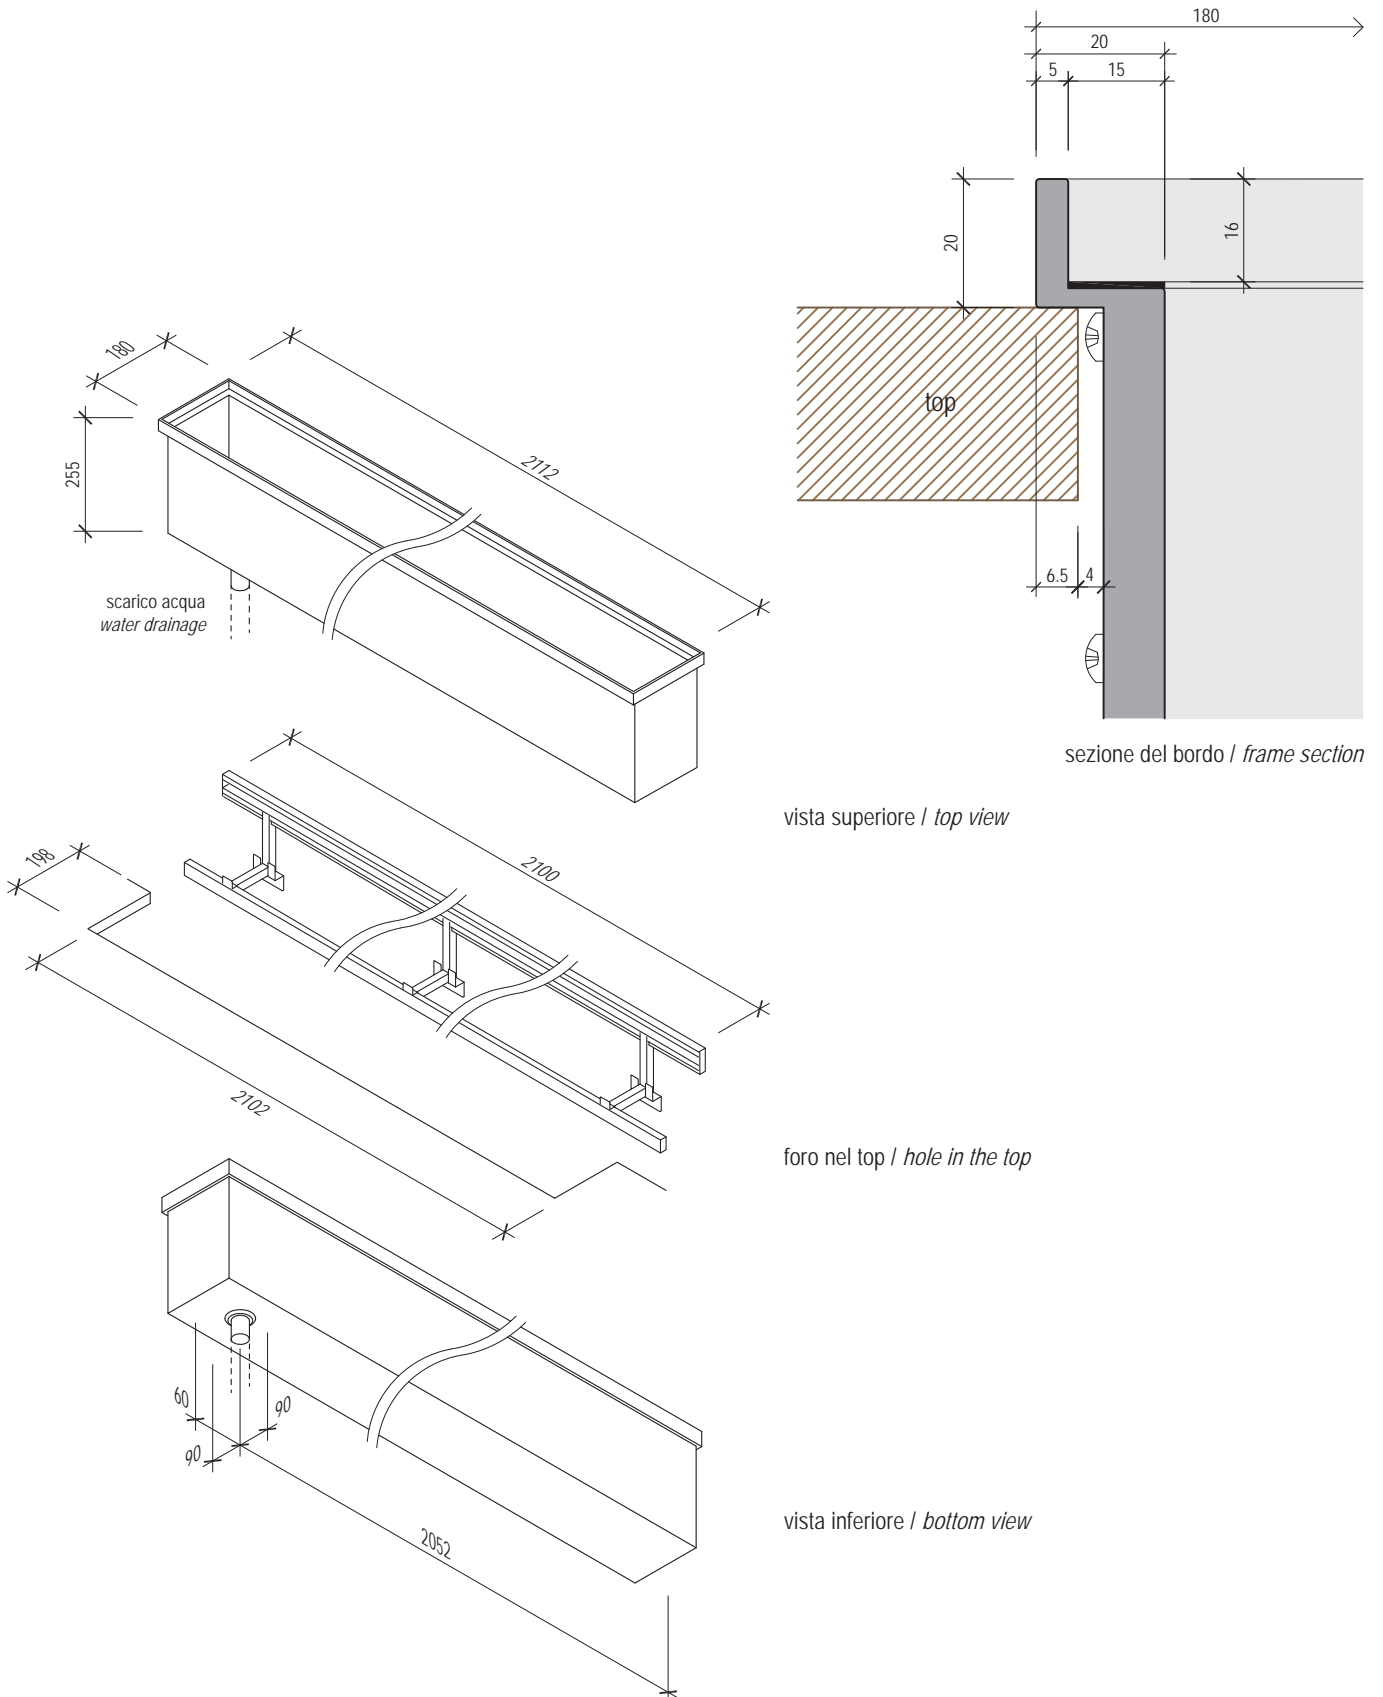

EASyrACK KITCHEN

STEP 2100 + KIT fissaggio a muro / STEP 2100 + wall mounting KIT

4 staffe / 4 brackets

vista superiore / top view

foro nel top / hole in the top

vista inferiore / bottom view

sezione del bordo / frame section