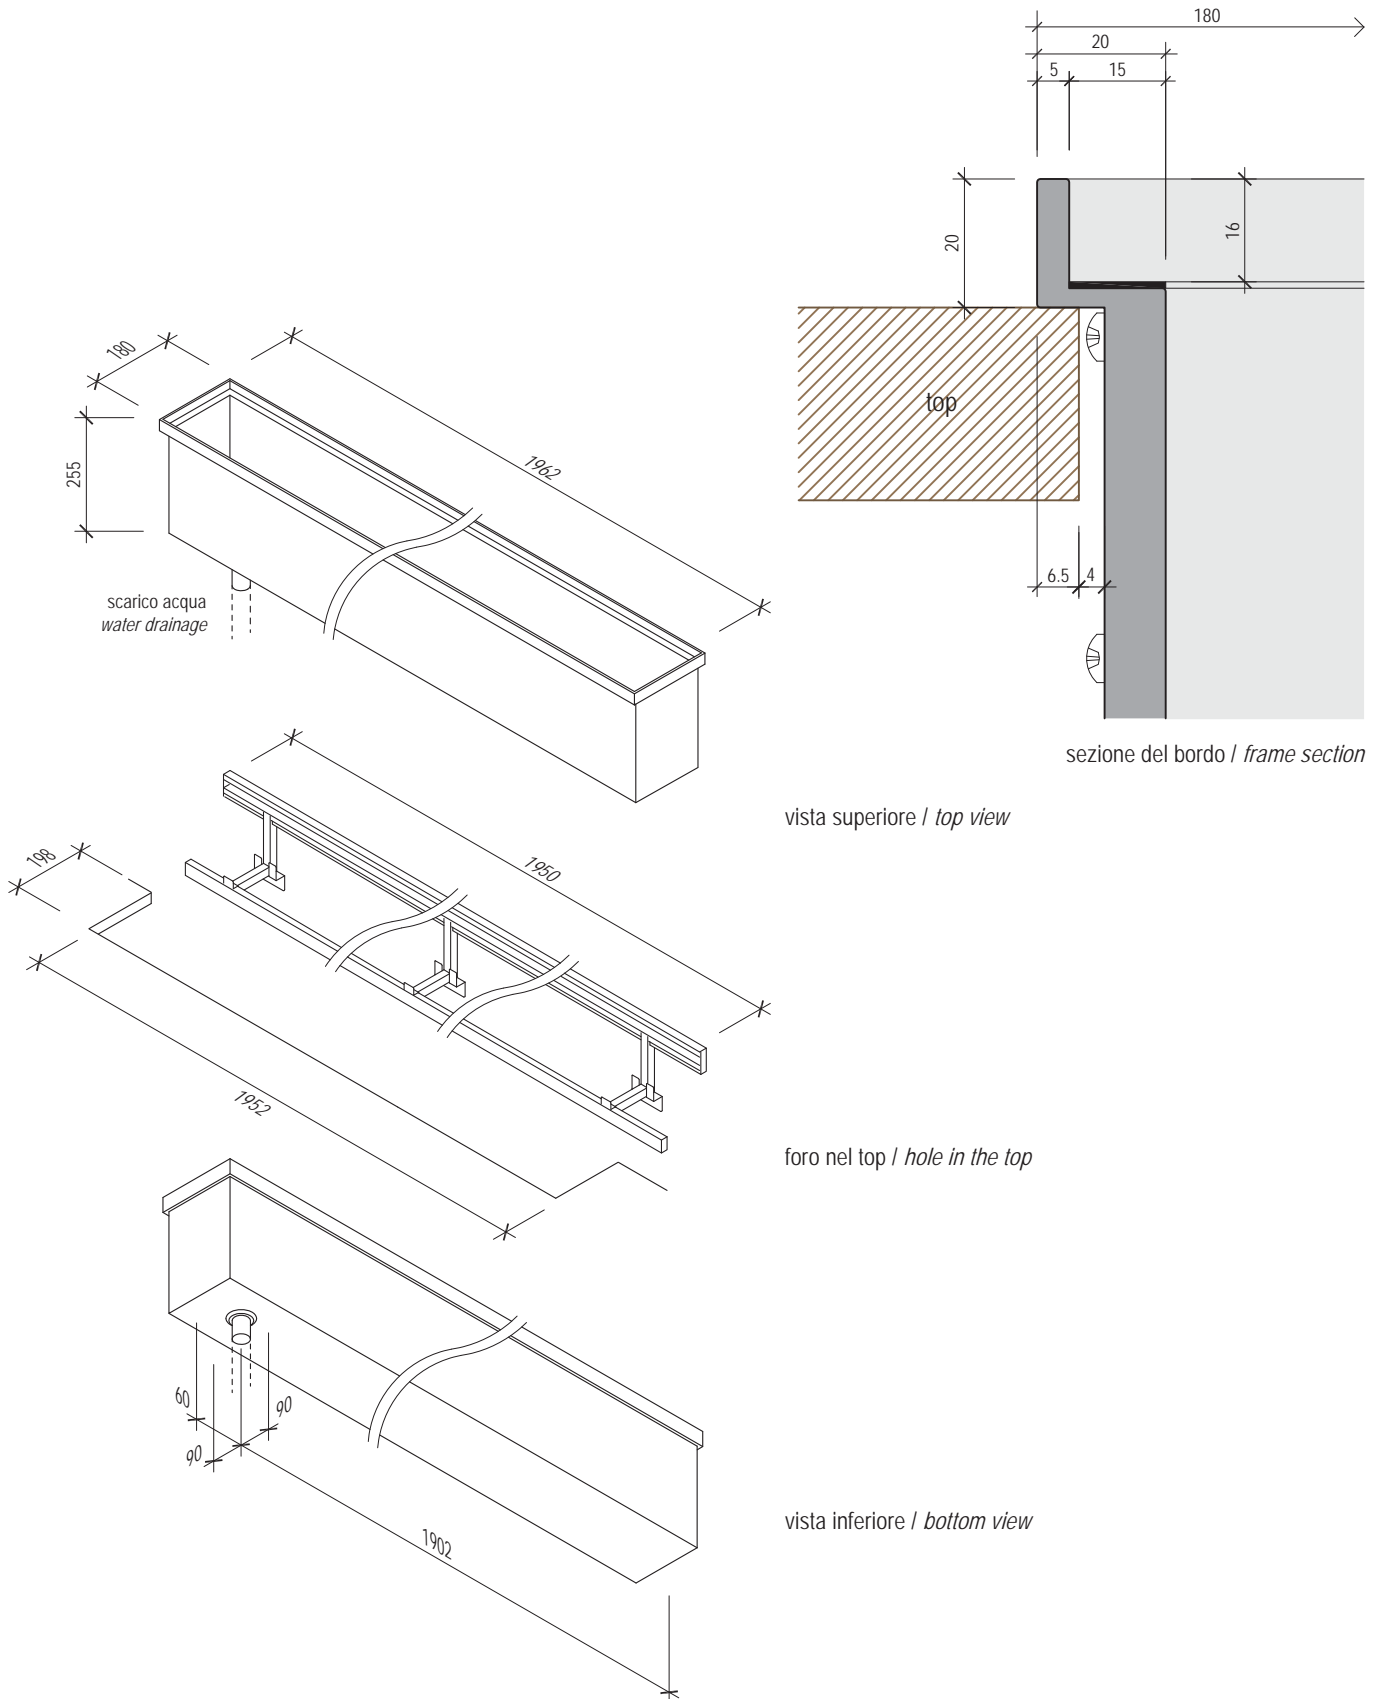

EASyrACK KITCHEN

STEP 1950 + KIT fissaggio a muro / STEP 1950 + wall mounting KIT

4 staffe / 4 brackets

sezione del bordo / frame section

vista superiore / top view

foro nel top / hole in the top

vista inferiore / bottom view