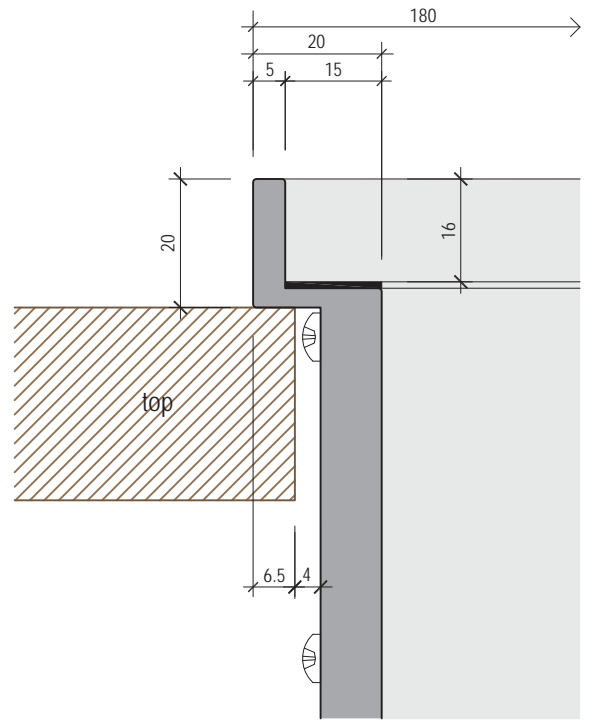

EASyrACK KITCHEN

STEP 1800 + KIT fissaggio a muro / STEP 1800 + wall mounting KIT

3 staffe / 3 brackets

sezione del bordo / frame section

vista superiore / top view

foro nel top / hole in the top

vista inferiore / bottom view