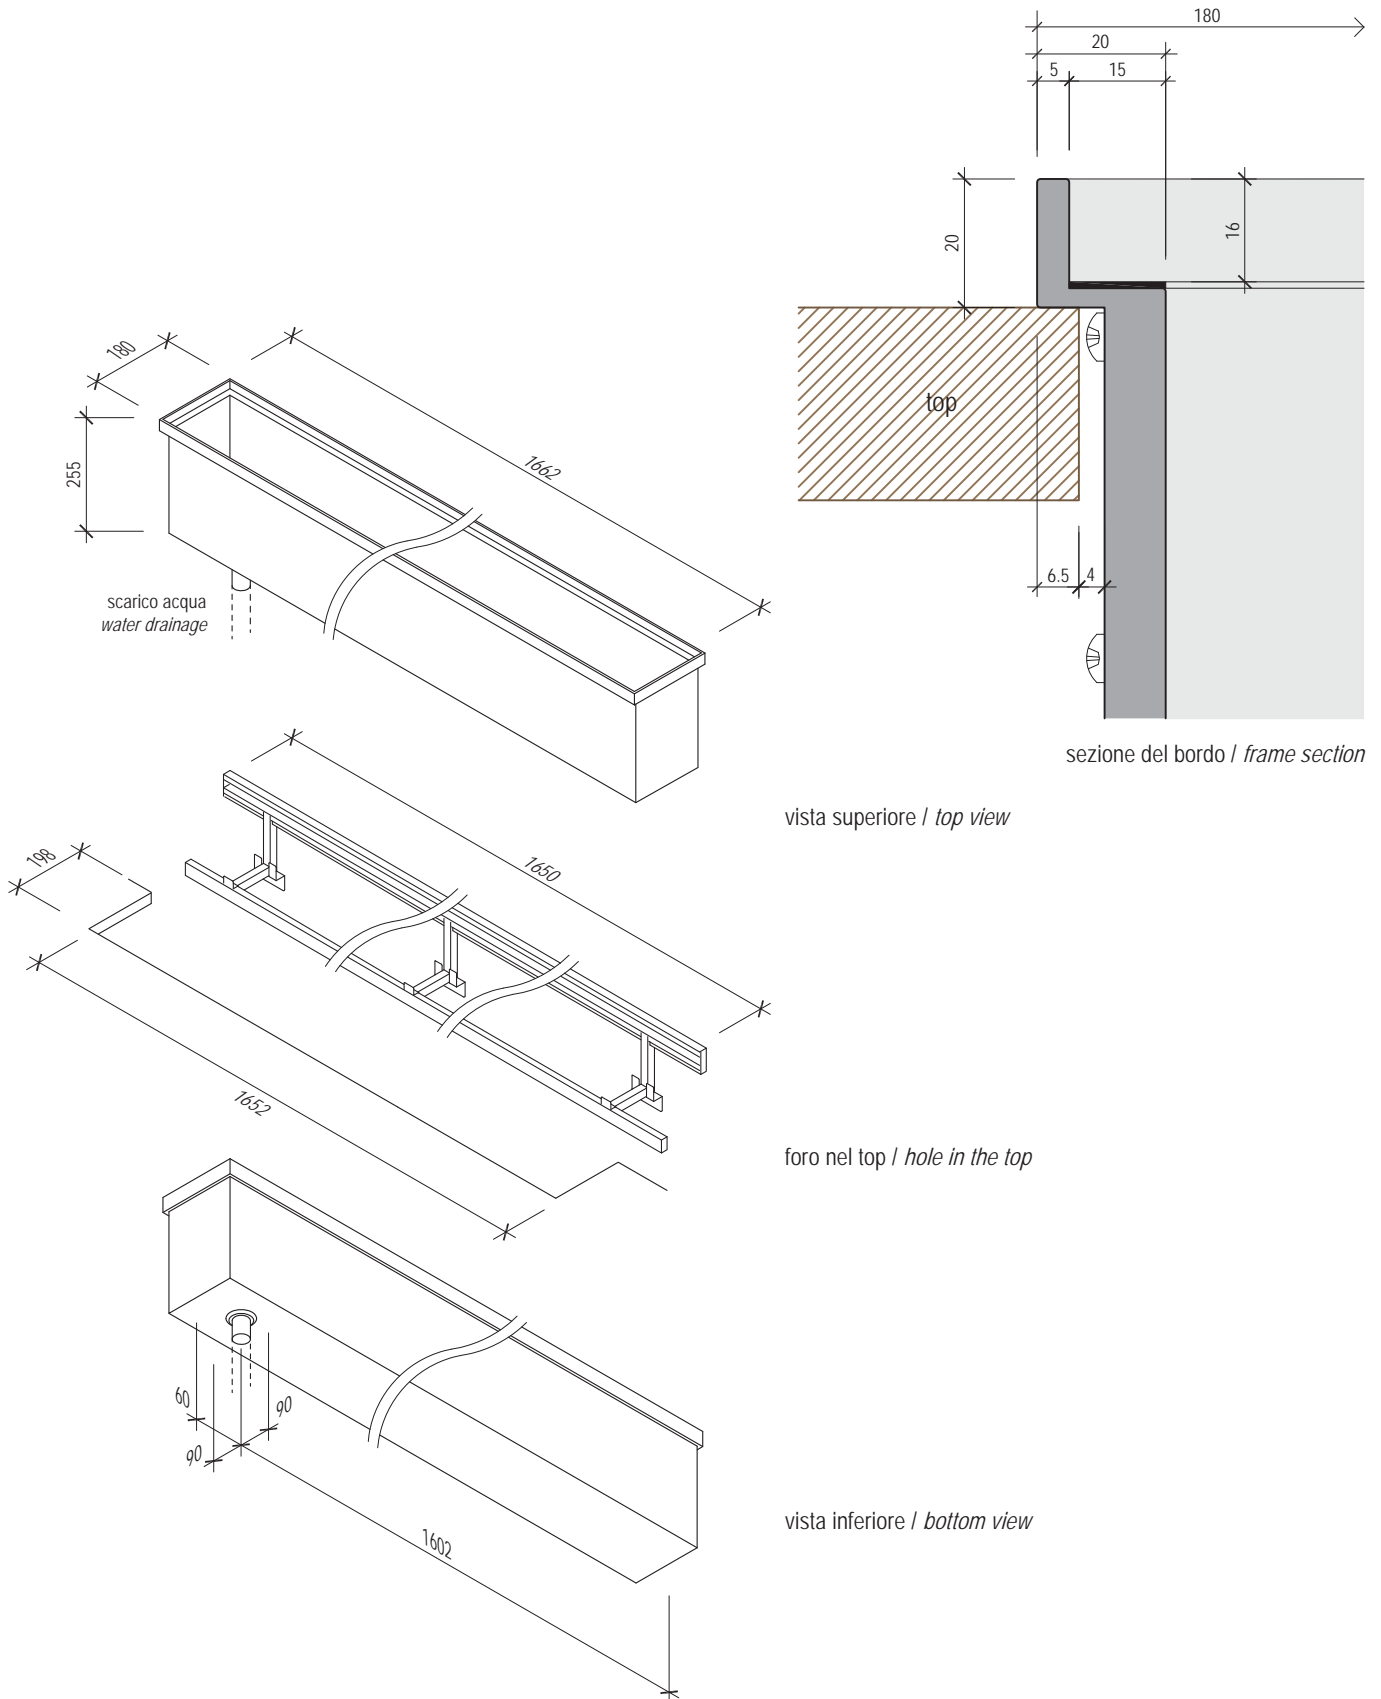

**EASyrACK KITCHEN**

**STEP 1650 + KIT fissaggio a muro / STEP 1650 + wall mounting KIT**

3 staffe / 3 brackets

sezione del bordo / frame section

vista superiore / top view

foro nel top / hole in the top

vista inferiore / bottom view