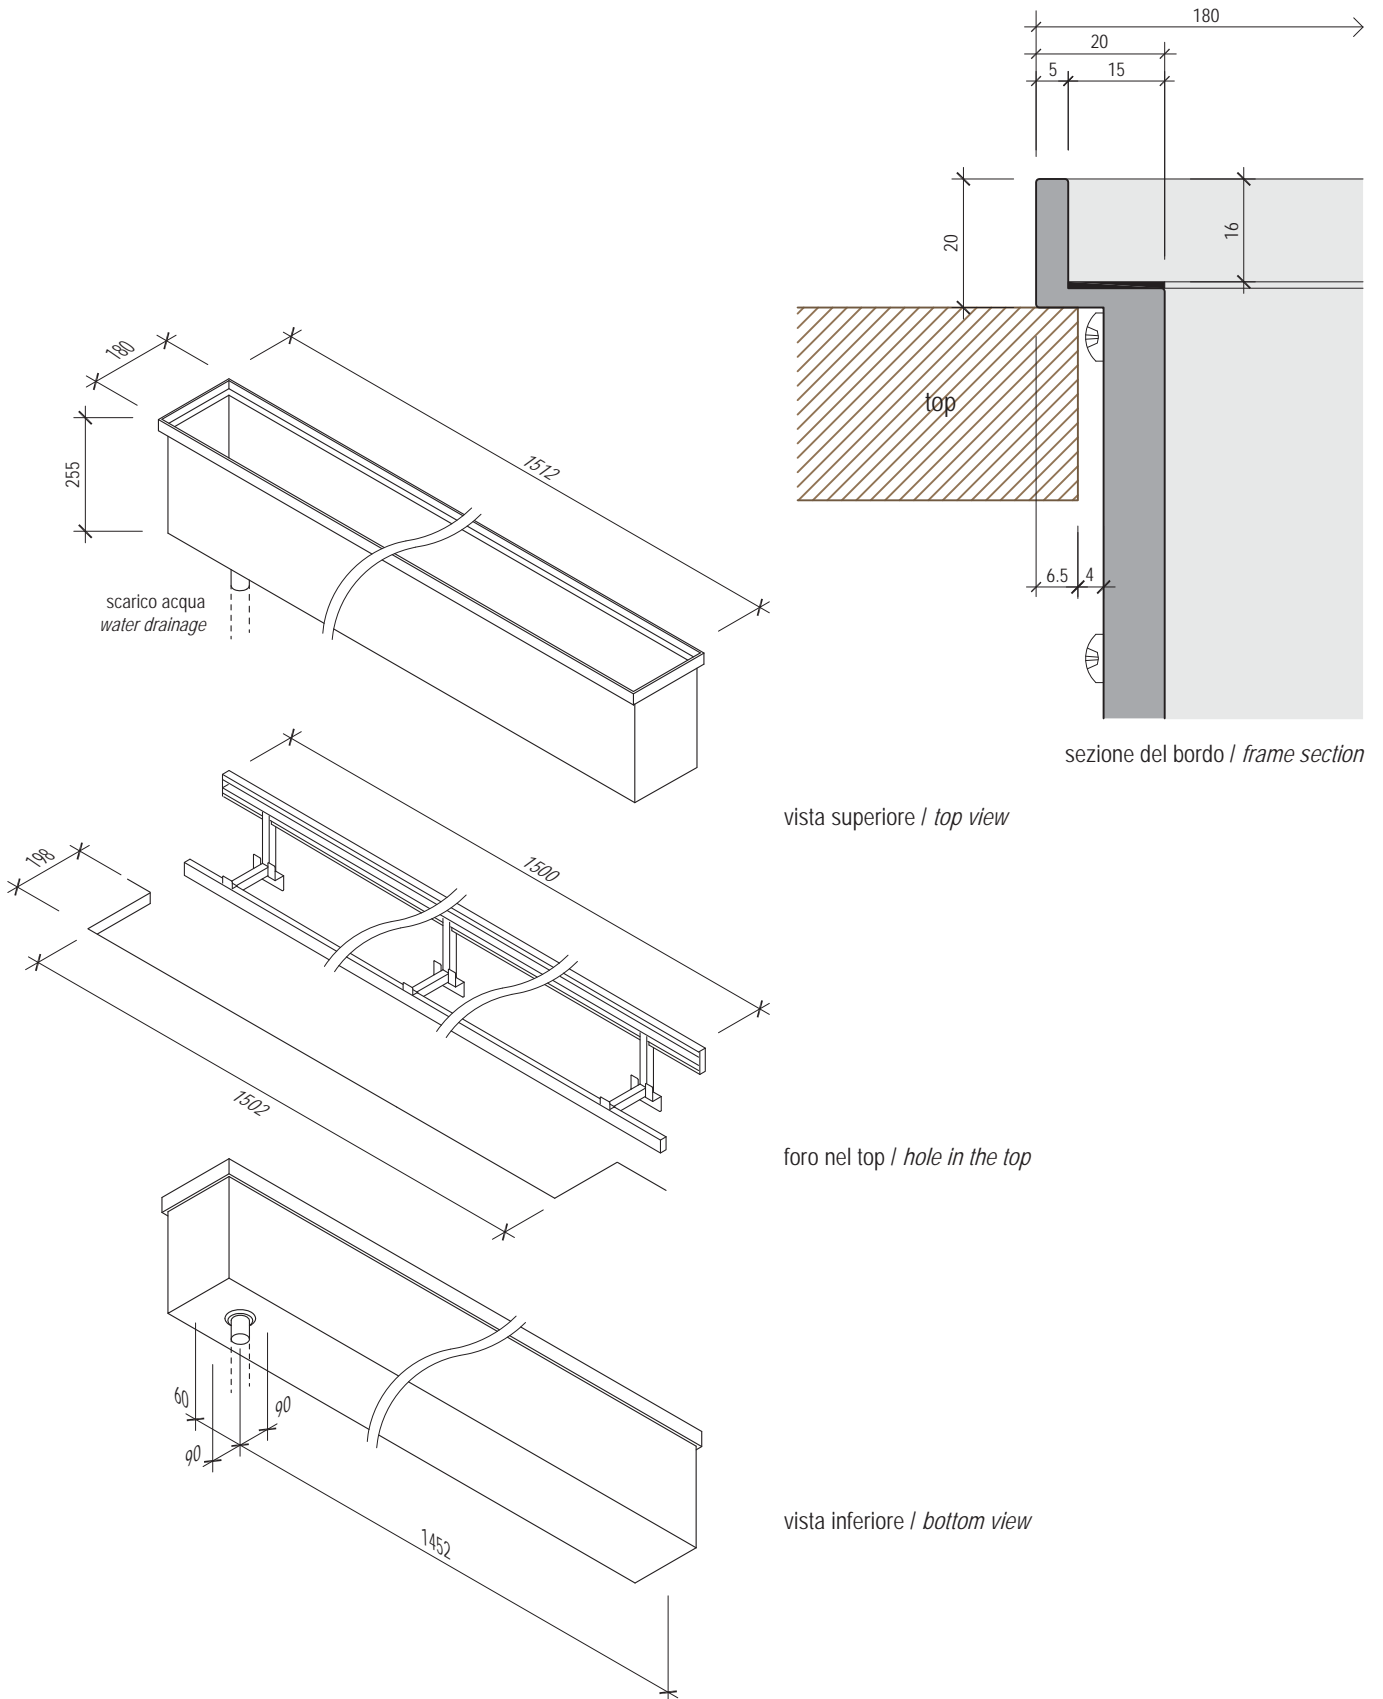

EASYPACK KITCHEN

STEP 1500 + KIT fissaggio a muro / STEP 1500 + wall mounting KIT

3 staffe / 3 brackets

vista superiore / top view

foro nel top / hole in the top

vista inferiore / bottom view

sezione del bordo / frame section