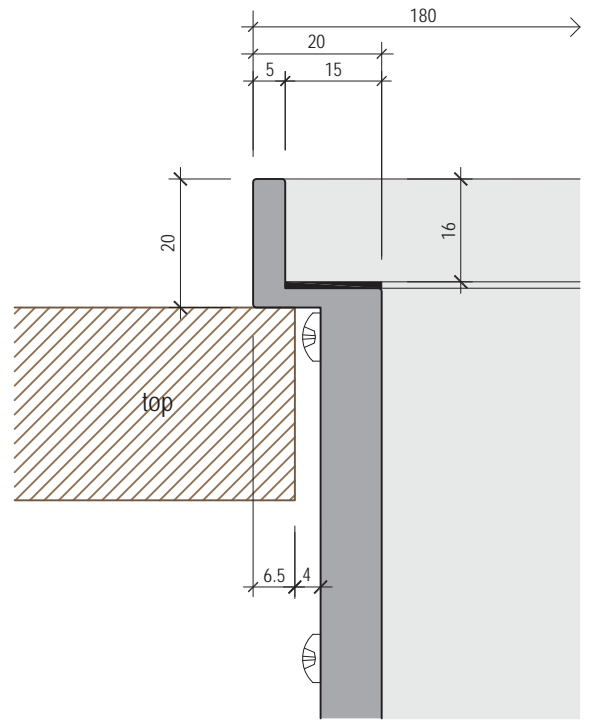

EASYPACK KITCHEN

STEP 1350 + KIT fissaggio a muro / STEP 1350 + wall mounting KIT

3 staffe / 3 brackets

sezione del bordo / frame section

vista superiore / top view

foro nel top / hole in the top

vista inferiore / bottom view