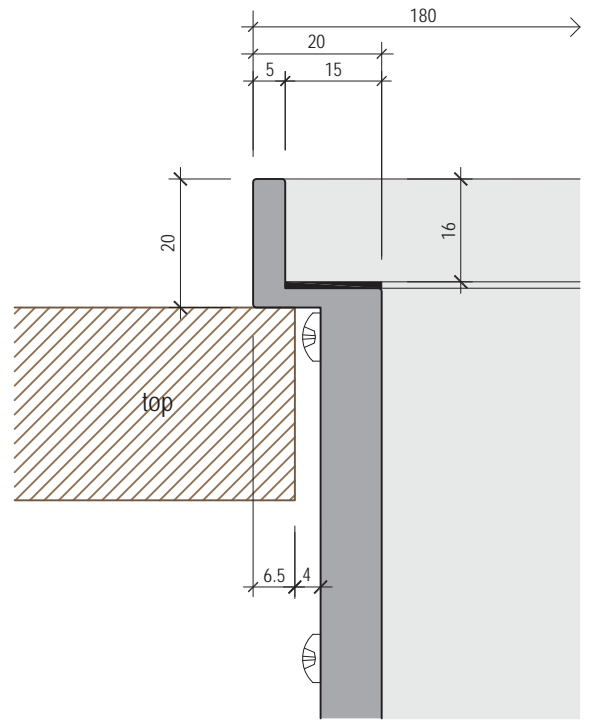

EASyrACK KITCHEN

STEP 1200 + KIT fissaggio a muro / STEP 1200 + wall mounting KIT

3 staffe / 3 brackets

sezione del bordo / frame section

vista superiore / top view

foro nel top / hole in the top

vista inferiore / bottom view