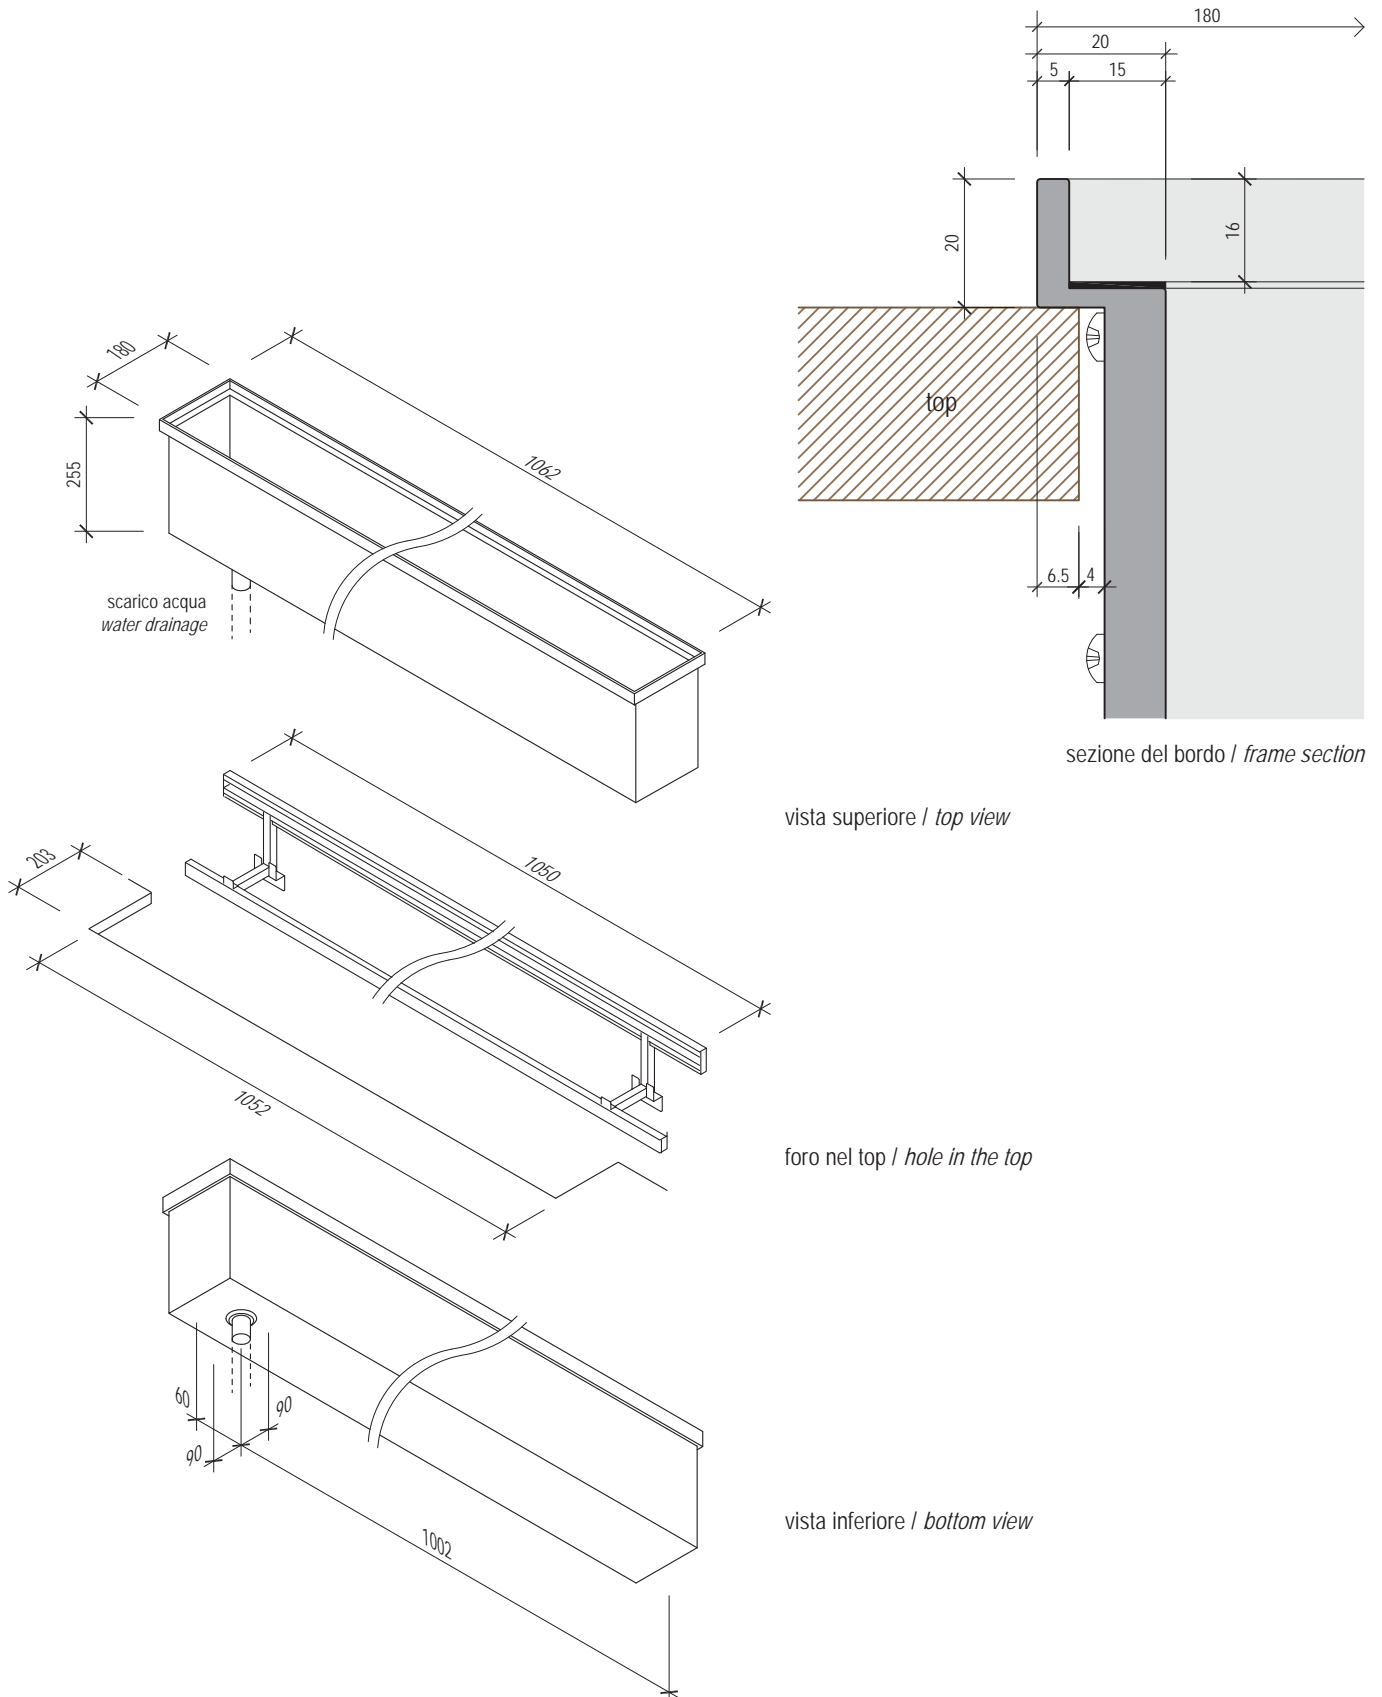

EASYPACK KITCHEN

STEP 1050 + KIT fissaggio a muro / STEP 1050 + wall mounting KIT

2 staffe / 2 brackets

vista superiore / top view

sezione del bordo / frame section

foro nel top / hole in the top

vista inferiore / bottom view