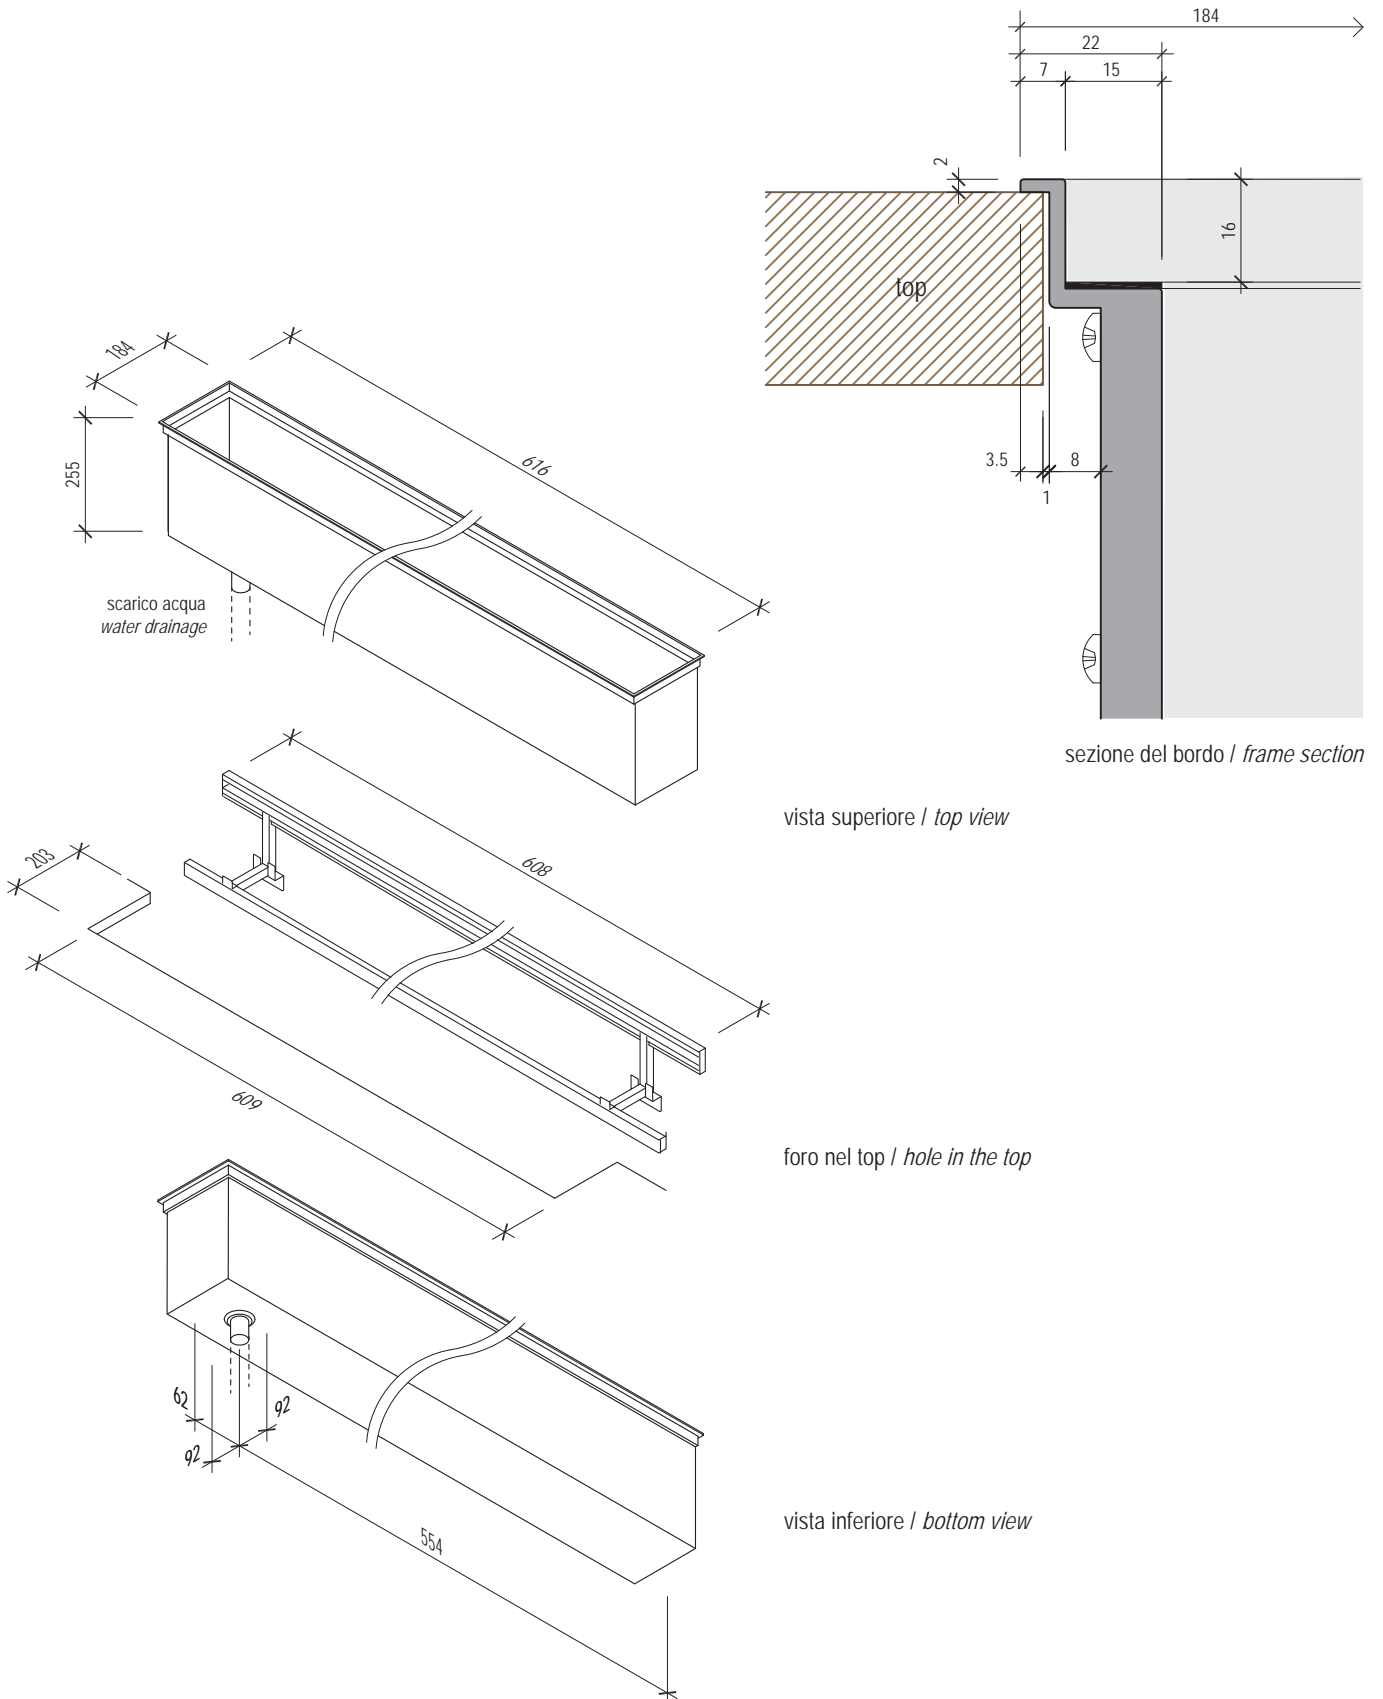

EASyrACK KITCHEN

FLAT 600 + KIT fissaggio a muro / FLAT 600 + wall mounting KIT

2 staffe / 2 brackets

sezione del bordo / frame section

vista superiore / top view

foro nel top / hole in the top

vista inferiore / bottom view