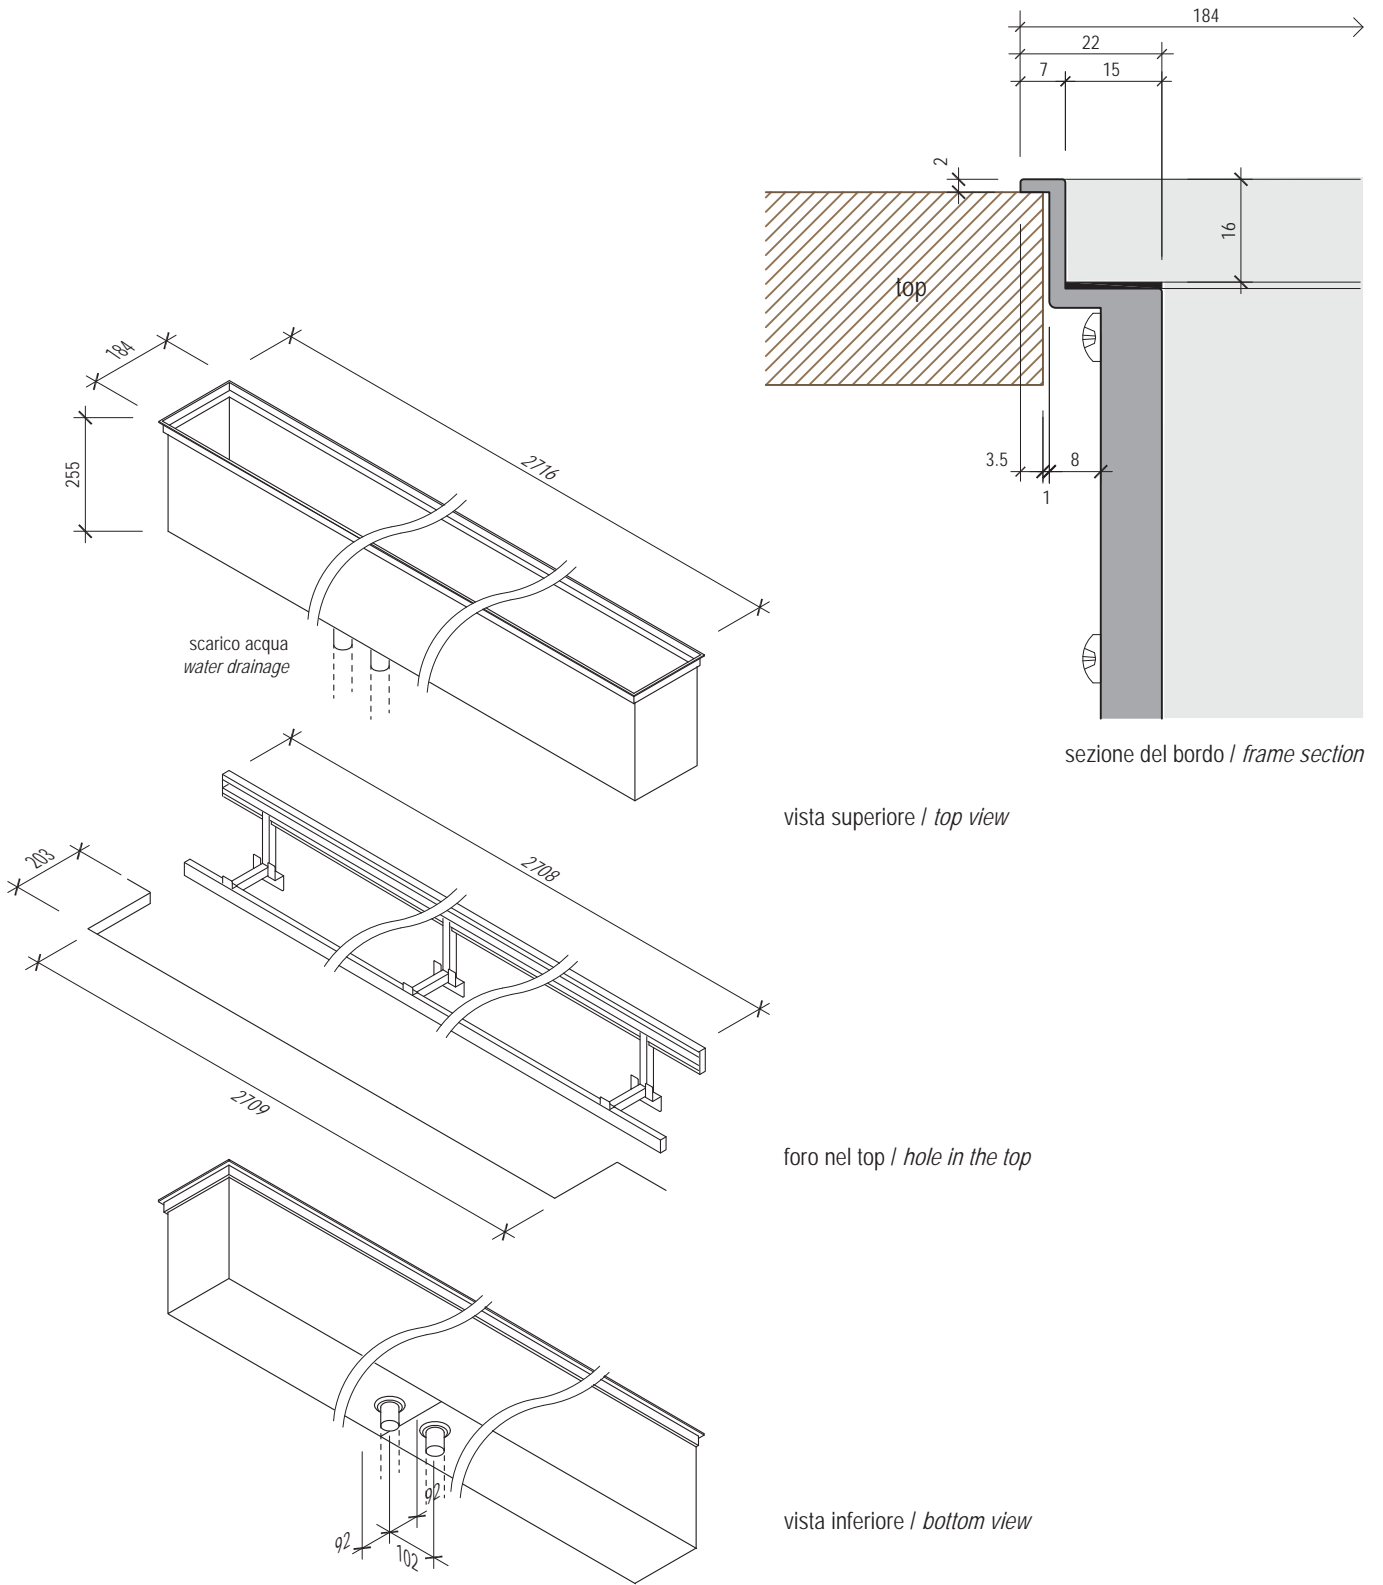

EASYRACK KITCHEN

FLAT 2700 + KIT fissaggio a muro / FLAT 2700 + wall mounting KIT

4 staffe / 4 brackets

sezione del bordo / frame section

vista superiore / top view

foro nel top / hole in the top

vista inferiore / bottom view