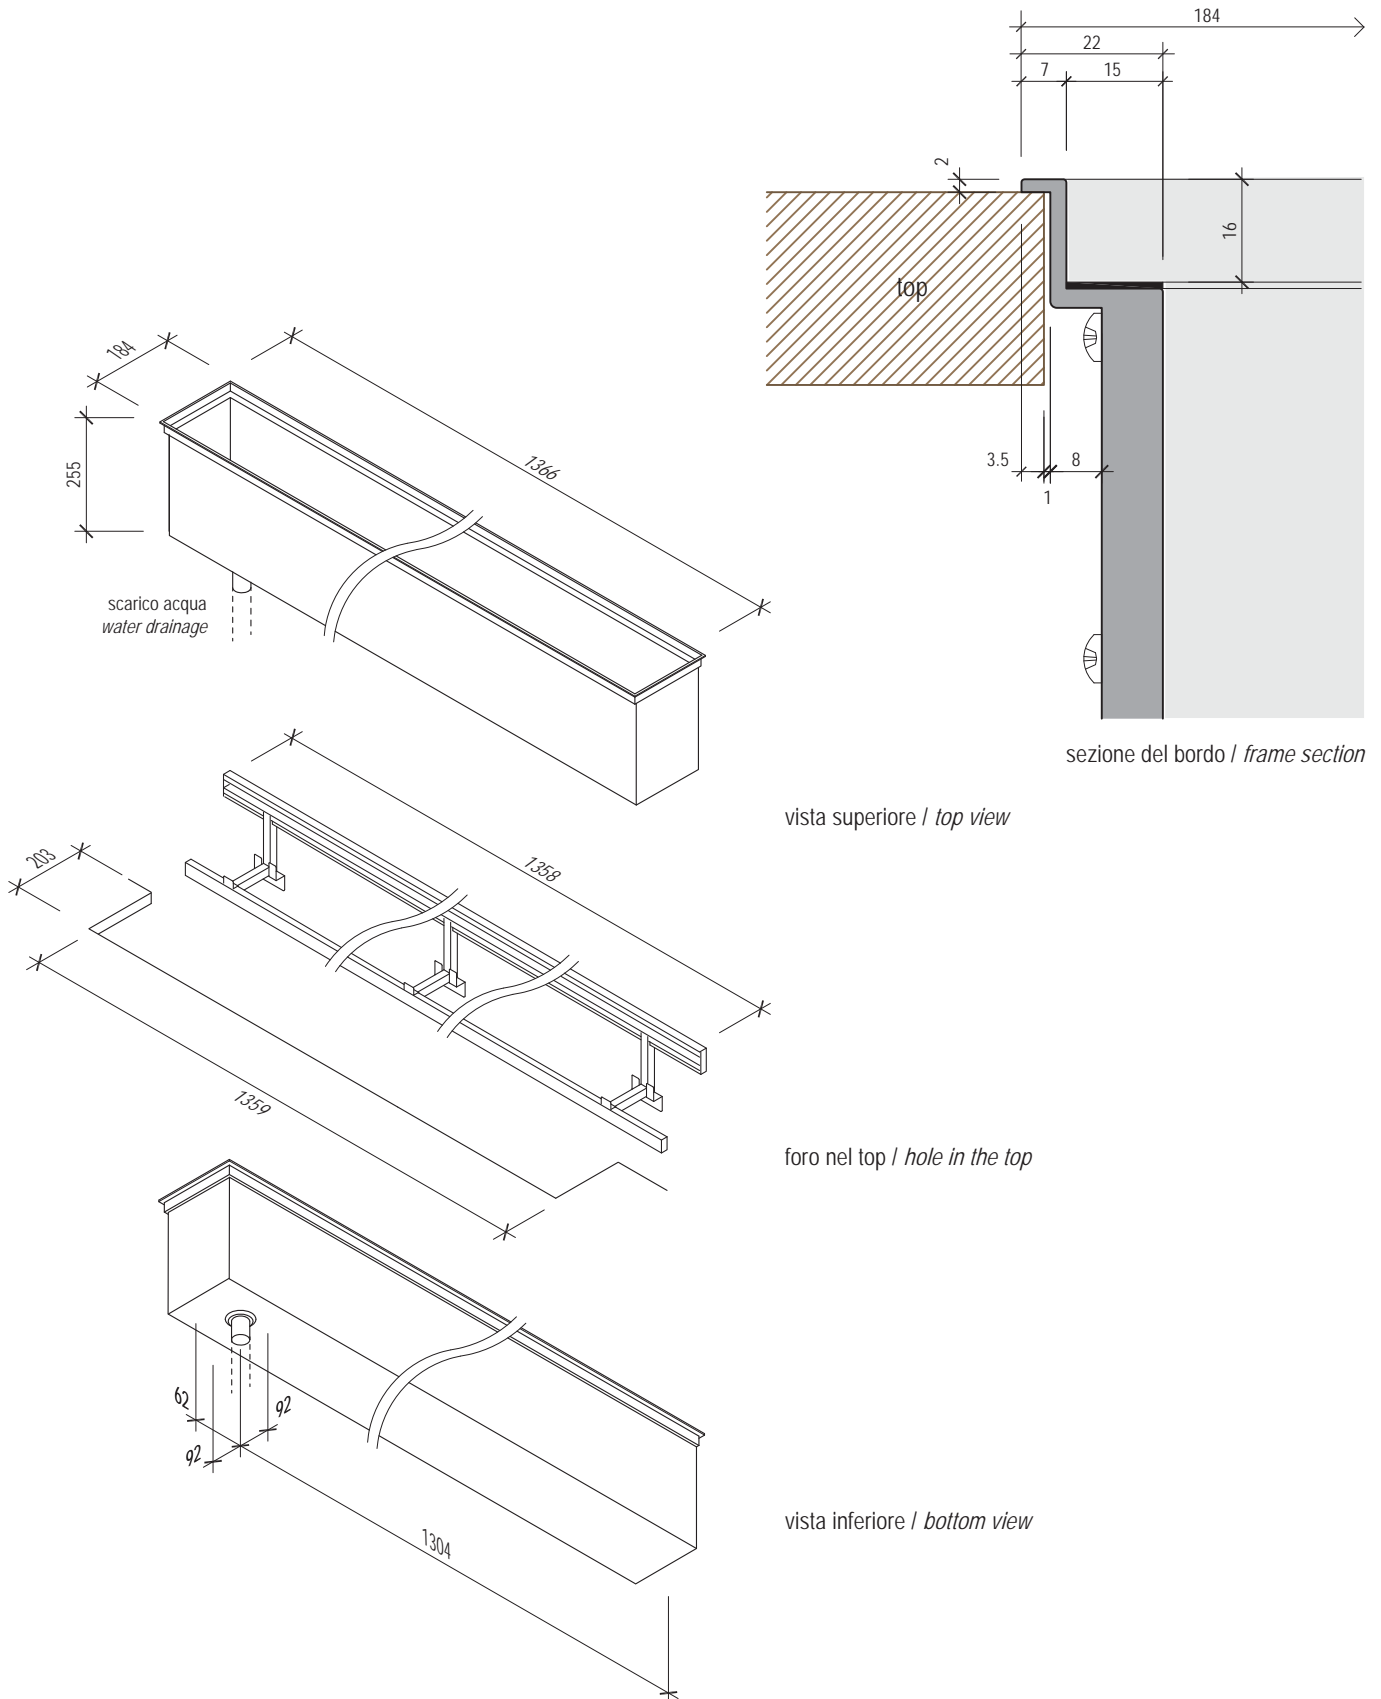

**EASYPACK KITCHEN**

**FLAT 1350 + KIT fissaggio a muro / FLAT 1350 + wall mounting KIT**

3 staffe / 3 brackets

vista superiore / top view

foro nel top / hole in the top

vista inferiore / bottom view

sezione del bordo / frame section