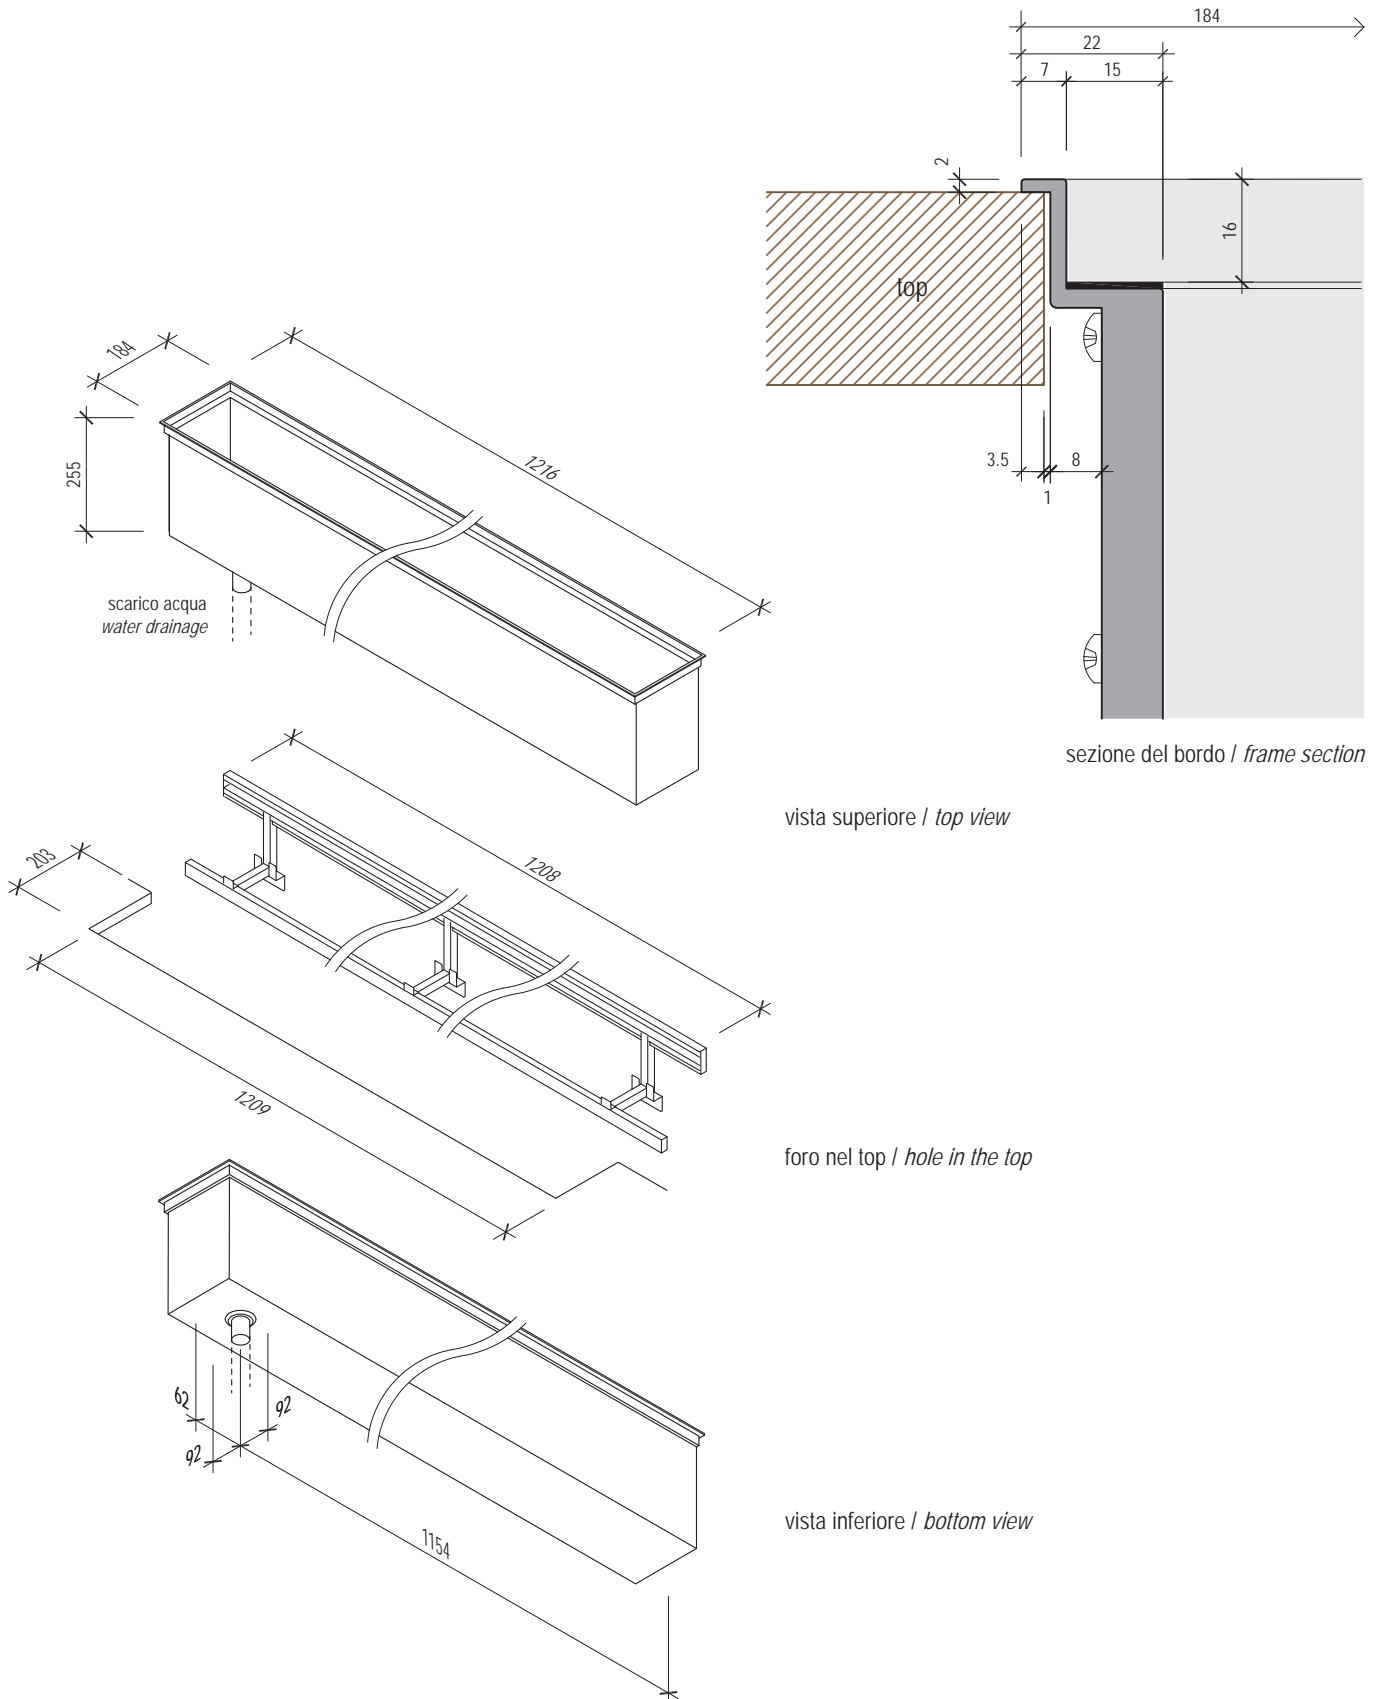

**EASyrACK KITCHEN**

**FLAT 1200 + KIT fissaggio a muro / FLAT 1200 + wall mounting KIT**

3 staffe / 3 brackets

vista superiore / top view

sezione del bordo / frame section

foro nel top / hole in the top

vista inferiore / bottom view