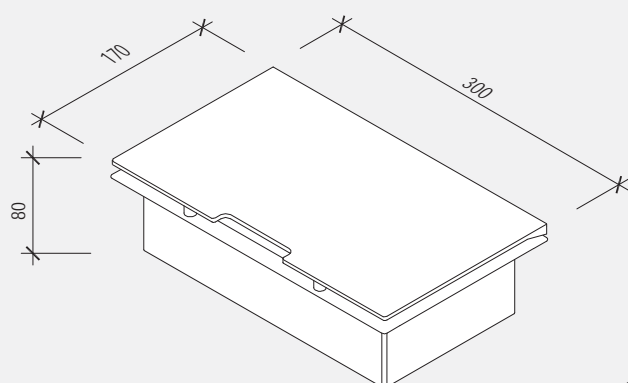

EASyrACK KITCHEN

contenitore 300 P80 / storage 300 P80

pianta chiuso / close plan

pianta / plan

fronte / front

fianco / side

coperchio alluminio verniciato bianco,
verniciato nero o verniciato grigio inox
lid aluminum black or white or
grey inox painted

piano di fondo in Corian bianco
bottom surface Corian white

vaschetta acciaio inox
tray stainless steel