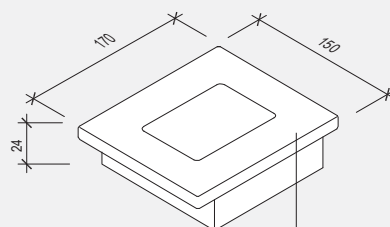

EASYPACK KITCHEN

caricatore ad induzione 150 / inductive charging 150

pianta / plan

fronte / front

fianco / side

NB:

Questo accessorio verrà fissato al canale. La posizione esatta di questo elemento nel canale sarà quella indicata nel disegno dell'ordine.
The accessory is fixed to the frame. The right position has been indicated within the drawing's order.

Scheda di ricarica wireless per smartphone
standard Qi (*)
dimensioni: 70 x 55 mm
input Voltage: 5Vdc
Temp. range: °C 0°C + 35 °C
Protezione: termica@ 85°C
Alimentatore tensione ingresso 90V-264Vac
Classe II
potenza 10W omologato CE, CB, TUV
con spina Europa e
cavo out L=1500mm termino plug MS 2,1 x 5,5 mm