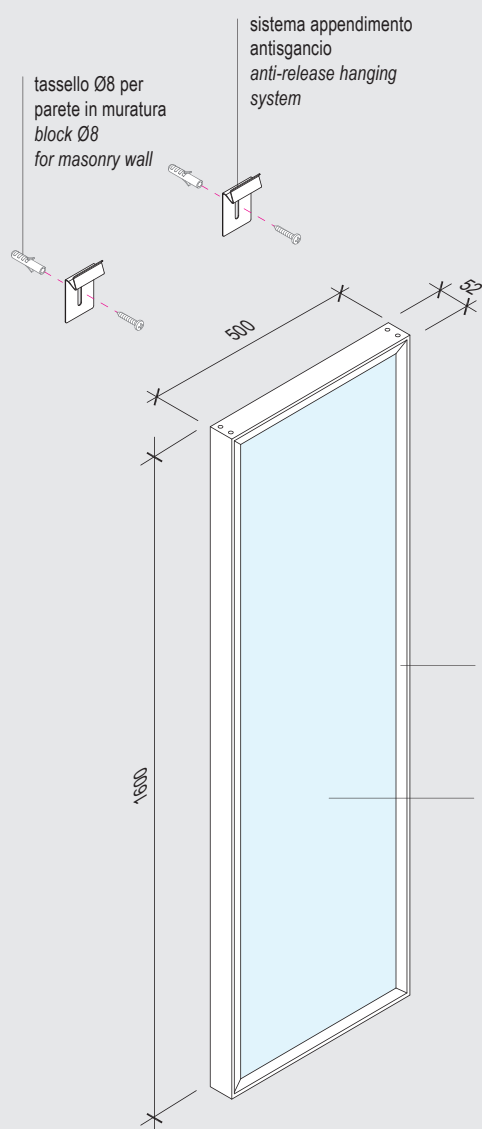

## EasyMirror 500 x 1600 - EM050160X

senza luce / without light - 90000151

- profilo in alluminio verniciato VE06 metal grey
- specchio SP01 naturale 4mm
- sistema di appendimento antisgancio
- tasselli per parete in muratura
- imballo in cartone

- frame in painted aluminum VE06 metal grey
- mirror SP01 naturale 4 mm
- anti-release hanging system
- blocks for masonry wall
- cardboard packaging

dettaglio profilo / frame detail

alluminio verniciato epox VE06 metal grey    specchio 4 mm SP01 naturale