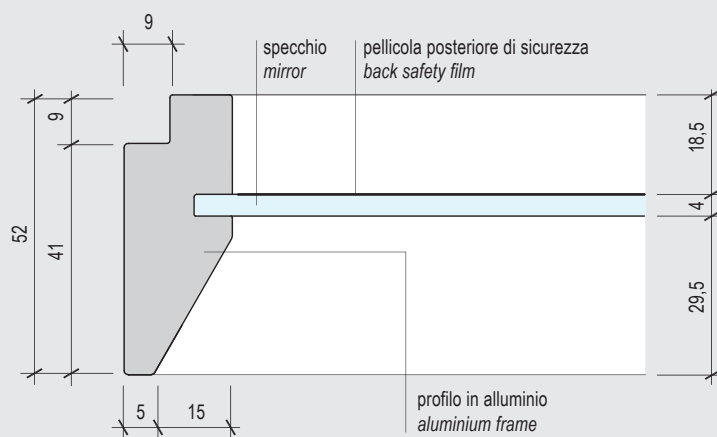

## EasyMirror 500 x 1600 - EM050160X

senza luce / without light - 90000151

- profilo in alluminio verniciato VE06 metal grey
- specchio SP01 naturale 4mm
- sistema di appendimento antisgancio
- tasselli per parete in muratura
- imballo in cartone

- frame in painted aluminum VE06 metal grey
- mirror SP01 naturale 4 mm
- anti-release hanging system
- blocks for masonry wall
- cardboard packaging

dettaglio profilo / frame detail

alluminio verniciato epox VE06 metal grey    specchio 4 mm SP01 naturale