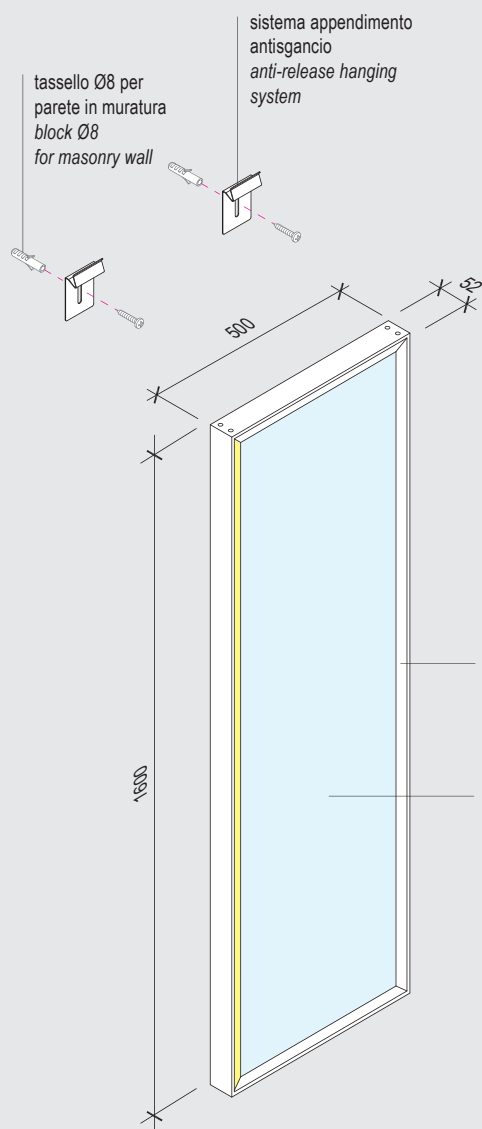

## EasyMirror 500 x 1600 - EM050160V

luce Led lato lungo / Led light long side - 90000153

- profilo in alluminio verniciato VE06 metal grey
- specchio SP01 naturale 4mm
- luce Led 3000K
- alimentatore IP44 - 230/24V
- sistema di appendamento antigancio
- tasselli per parete in muratura
- imballo in cartone

- frame in painted aluminum VE06 metal gray
- mirror SP01 naturale 4 mm
- 3000K Led light
- IP44 - 230 / 24V power supply
- anti-release hanging system
- blocks for masonry wall
- cardboard packaging

profilo in alluminio verniciato VE06 meta grey / aluminium painting VE06 metal grey

specchio SP01 naturale 4mm / mirror SP01 naturale 4 mm

dettaglio profilo (lato luce) / frame detail (light side)

alluminio verniciato epox VE06 metal grey

specchio 4 mm SP01 naturale