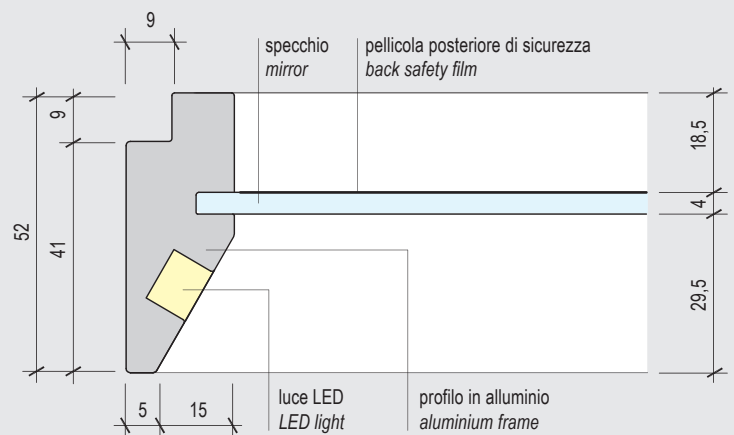

## EasyMirror 500 x 1600 - EM050160V

luce Led lato lungo / Led light long side - 90000153

- profilo in alluminio verniciato VE06 metal grey
- specchio SP01 naturale 4mm
- luce Led 3000K
- alimentatore IP44 - 230/24V
- sistema di appendamento antigancio
- tasselli per parete in muratura
- imballo in cartone

- frame in painted aluminum VE06 metal gray
- mirror SP01 naturale 4 mm
- 3000K Led light
- IP44 - 230 / 24V power supply
- anti-release hanging system
- blocks for masonry wall
- cardboard packaging

profilo in alluminio verniciato VE06 meta grey / aluminium painting VE06 metal grey

specchio SP01 naturale 4mm / mirror SP01 naturale 4 mm

dettaglio profilo (lato luce) / frame detail (light side)

alluminio verniciato epox VE06 metal grey

specchio 4 mm SP01 naturale