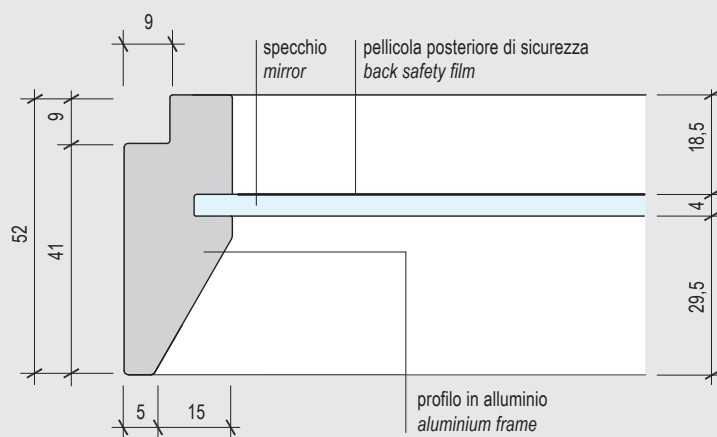

## EasyMirror 800 x 800 - EM008080X

senza luce / without light - 90000144

- profilo in alluminio verniciato VE06 metal grey
- specchio SP01 naturale 4mm
- sistema di appendimento antigancio
- tasselli per parete in muratura
- imballo in cartone

- frame in painted aluminum VE06 metal gray
- mirror SP01 naturale 4 mm
- anti-release hanging system
- blocks for masonry wall
- cardboard packaging

dettaglio profilo / frame detail

alluminio verniciato epox VE06 metal grey    specchio 4 mm SP01 naturale