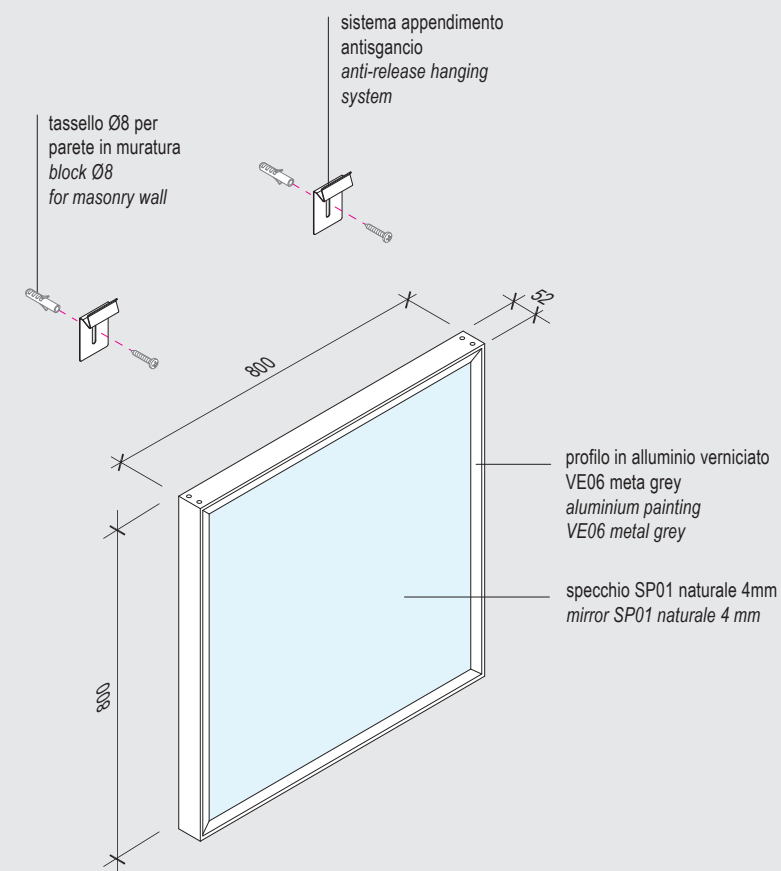

## EasyMirror 800 x 800 - EM008080X

senza luce / without light - 90000144

- profilo in alluminio verniciato VE06 metal grey
- specchio SP01 naturale 4mm
- sistema di appendimento antigancio
- tasselli per parete in muratura
- imballo in cartone

- frame in painted aluminum VE06 metal gray
- mirror SP01 naturale 4 mm
- anti-release hanging system
- blocks for masonry wall
- cardboard packaging

dettaglio profilo / frame detail

alluminio verniciato epox VE06 metal grey    specchio 4 mm SP01 naturale