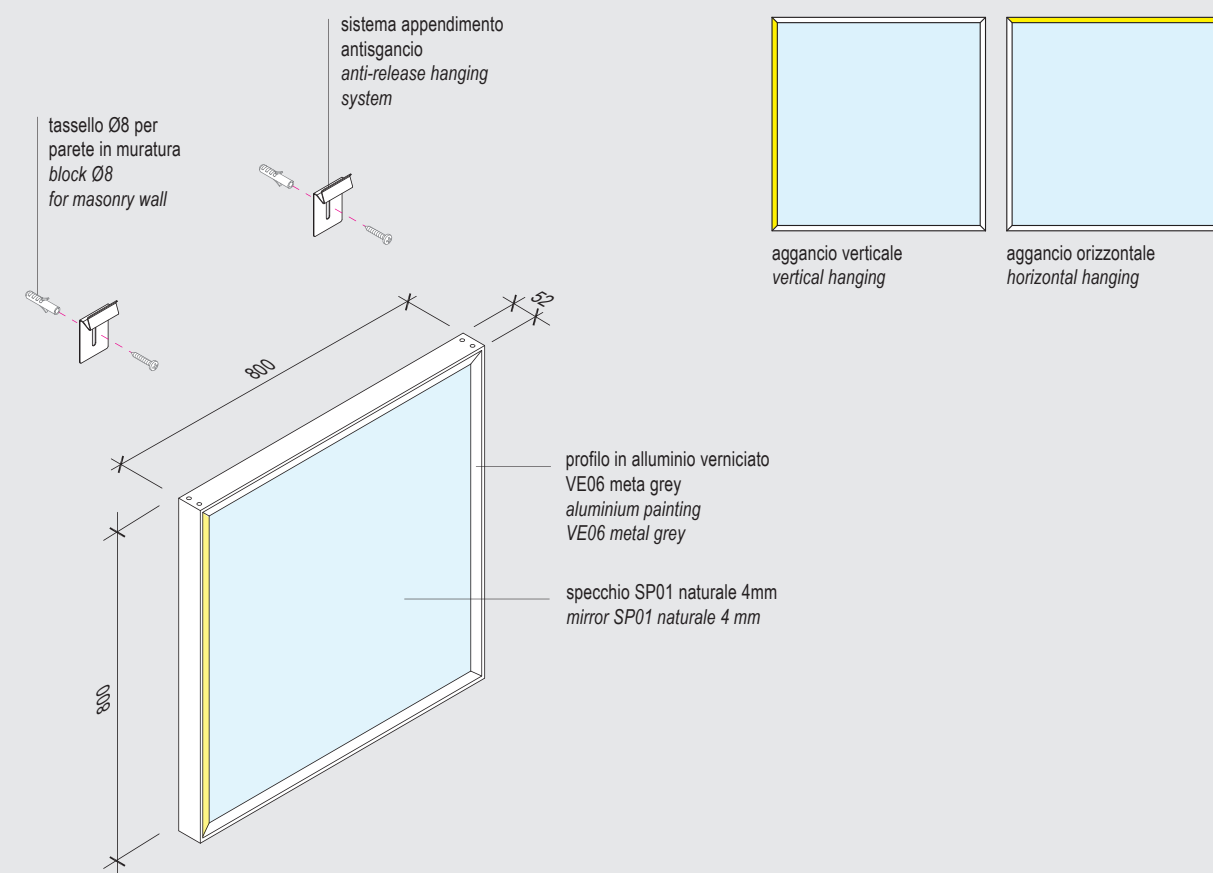

## EasyMirror 800 x 800 - EM008080L

luce Led lato / Led light side - 90000145

- profilo in alluminio verniciato VE06 metal grey
- specchio SP01 naturale 4mm
- luce Led 3000K
- alimentatore IP44 - 230/24V
- sistema di appendamento antigancio
- tasselli per parete in muratura
- imballo in cartone

- *frame in painted aluminum VE06 metal gray*
- *mirror SP01 naturale 4 mm*
- *3000K Led light*
- *IP44 - 230 / 24V power supply*
- *anti-release hanging system*
- *blocks for masonry wall*
- *cardboard packaging*

alluminio verniciato epox VE06 metal grey    specchio 4 mm SP01 naturale

dettaglio profilo (lato luce) / frame detail (light side)