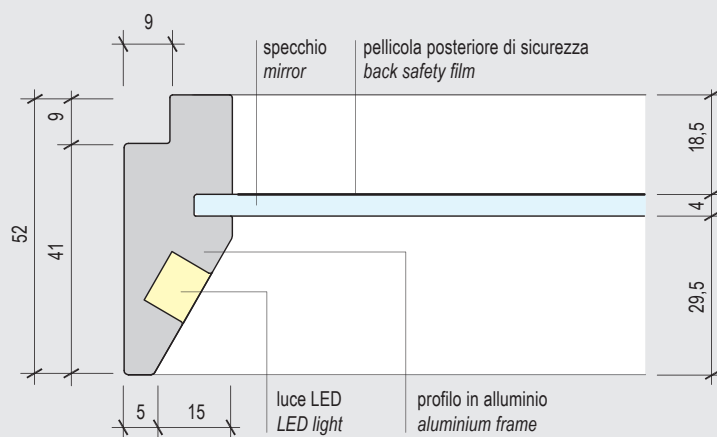

## EasyMirror 800 x 800 - EM008080L

luce Led lato / Led light side - 90000145

- profilo in alluminio verniciato VE06 metal grey
- specchio SP01 naturale 4mm
- luce Led 3000K
- alimentatore IP44 - 230/24V
- sistema di appendamento antigancio
- tasselli per parete in muratura
- imballo in cartone

- *frame in painted aluminum VE06 metal gray*
- *mirror SP01 naturale 4 mm*
- *3000K Led light*
- *IP44 - 230 / 24V power supply*
- *anti-release hanging system*
- *blocks for masonry wall*
- *cardboard packaging*

alluminio verniciato epox VE06 metal grey    specchio 4 mm SP01 naturale

dettaglio profilo (lato luce) / frame detail (light side)