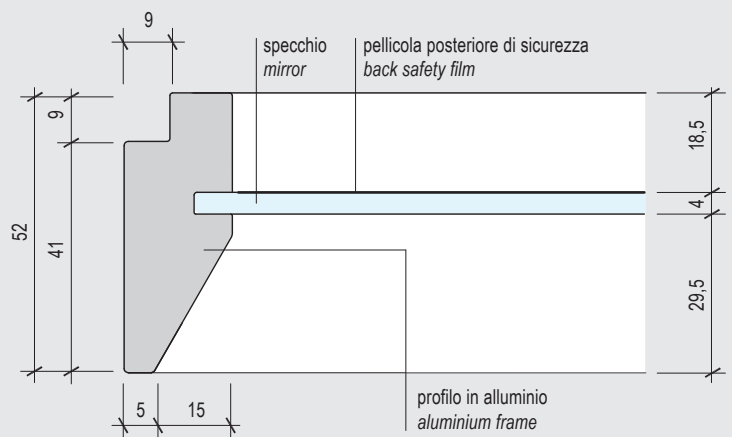

EasyMirror 400 x 800 - EM004080X

senza luce / without light - 90000141

- profilo in alluminio verniciato VE06 metal grey
- specchio SP01 naturale 4mm
- sistema di appendimento antigancio
- tasselli per parete in muratura
- imballo in cartone

- frame in painted aluminum VE06 metal gray
- mirror SP01 naturale 4 mm
- anti-release hanging system
- blocks for masonry wall
- cardboard packaging

dettaglio profilo / frame detail

alluminio verniciato epox VE06 metal grey specchio 4 mm SP01 naturale