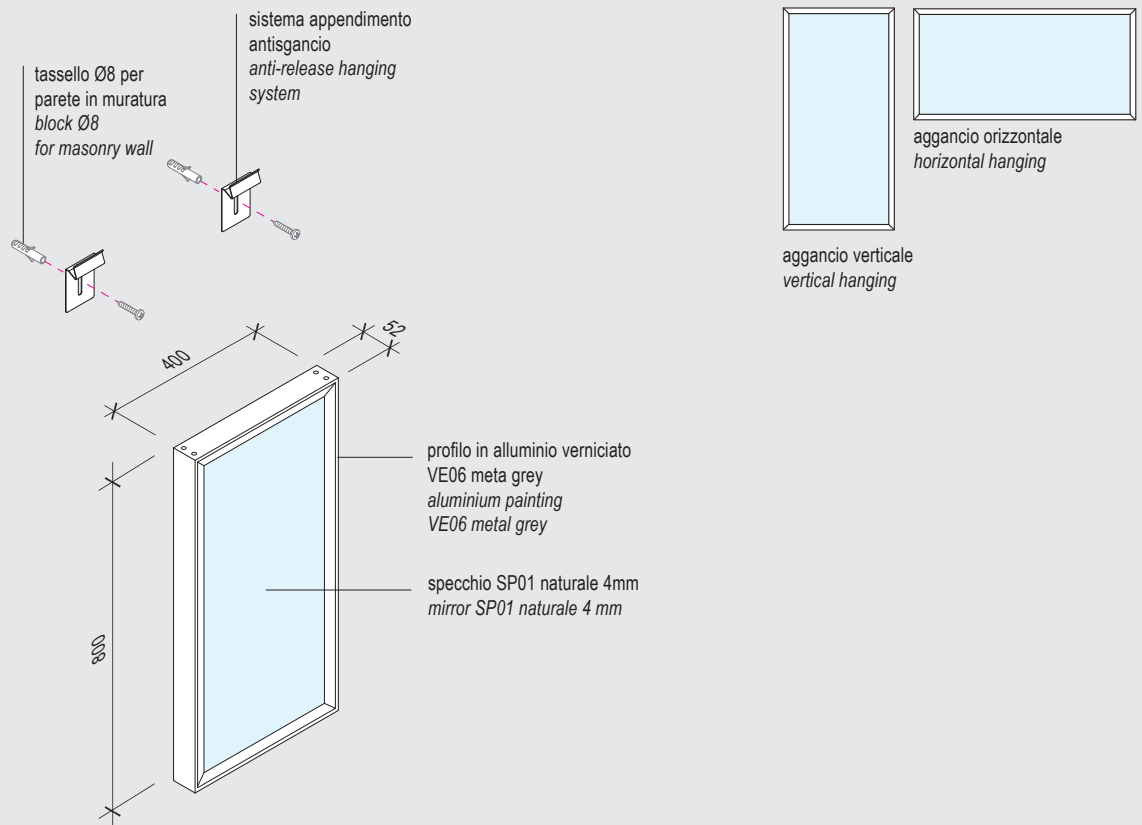

EasyMirror 400 x 800 - EM004080X

senza luce / without light - 90000141

- profilo in alluminio verniciato VE06 metal grey
- specchio SP01 naturale 4mm
- sistema di appendimento antigancio
- tasselli per parete in muratura
- imballo in cartone

- frame in painted aluminum VE06 metal gray
- mirror SP01 naturale 4 mm
- anti-release hanging system
- blocks for masonry wall
- cardboard packaging

dettaglio profilo / frame detail

alluminio verniciato epox VE06 metal grey specchio 4 mm SP01 naturale