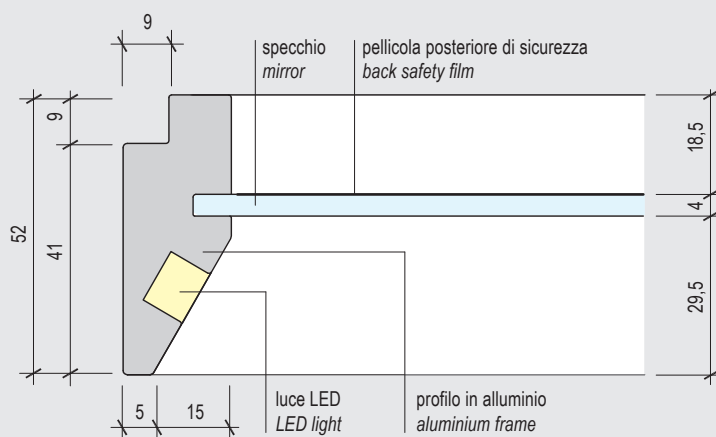

EasyMirror 400 x 800 - EM004080V

luce Led lato lungo / Led light long side - 90000143

- profilo in alluminio verniciato VE06 metal grey
- specchio SP01 naturale 4mm
- luce Led 3000K
- alimentatore IP44 - 230/24V
- sistema di appendamento antigancio
- tasselli per parete in muratura
- imballo in cartone

- frame in painted aluminum VE06 metal gray
- mirror SP01 naturale 4 mm
- 3000K Led light
- IP44 - 230 / 24V power supply
- anti-release hanging system
- blocks for masonry wall
- cardboard packaging

dettaglio profilo (lato luce) / frame detail (light side)

alluminio verniciato epox VE06 metal grey specchio 4 mm SP01 naturale