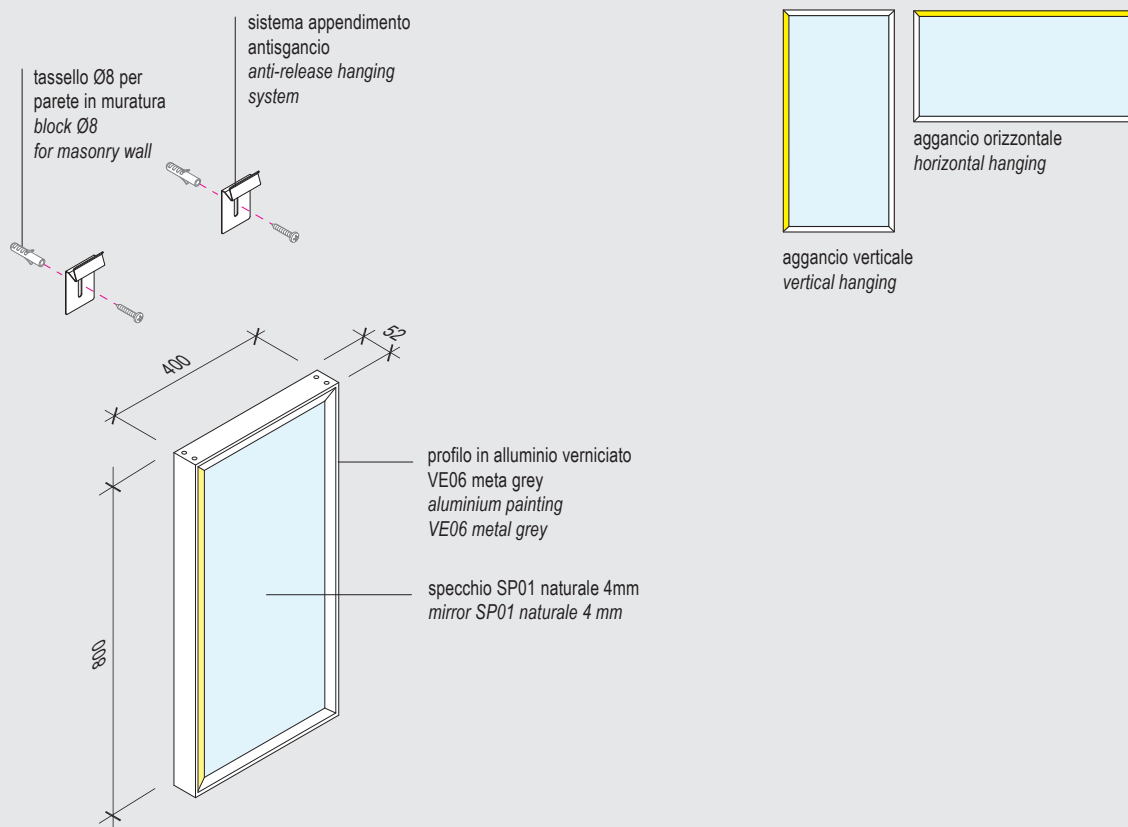

EasyMirror 400 x 800 - EM004080V

luce Led lato lungo / Led light long side - 90000143

- profilo in alluminio verniciato VE06 metal grey
- specchio SP01 naturale 4mm
- luce Led 3000K
- alimentatore IP44 - 230/24V
- sistema di appendamento antigancio
- tasselli per parete in muratura
- imballo in cartone

- frame in painted aluminum VE06 metal gray
- mirror SP01 naturale 4 mm
- 3000K Led light
- IP44 - 230 / 24V power supply
- anti-release hanging system
- blocks for masonry wall
- cardboard packaging

dettaglio profilo (lato luce) / frame detail (light side)

alluminio verniciato epox VE06 metal grey specchio 4 mm SP01 naturale