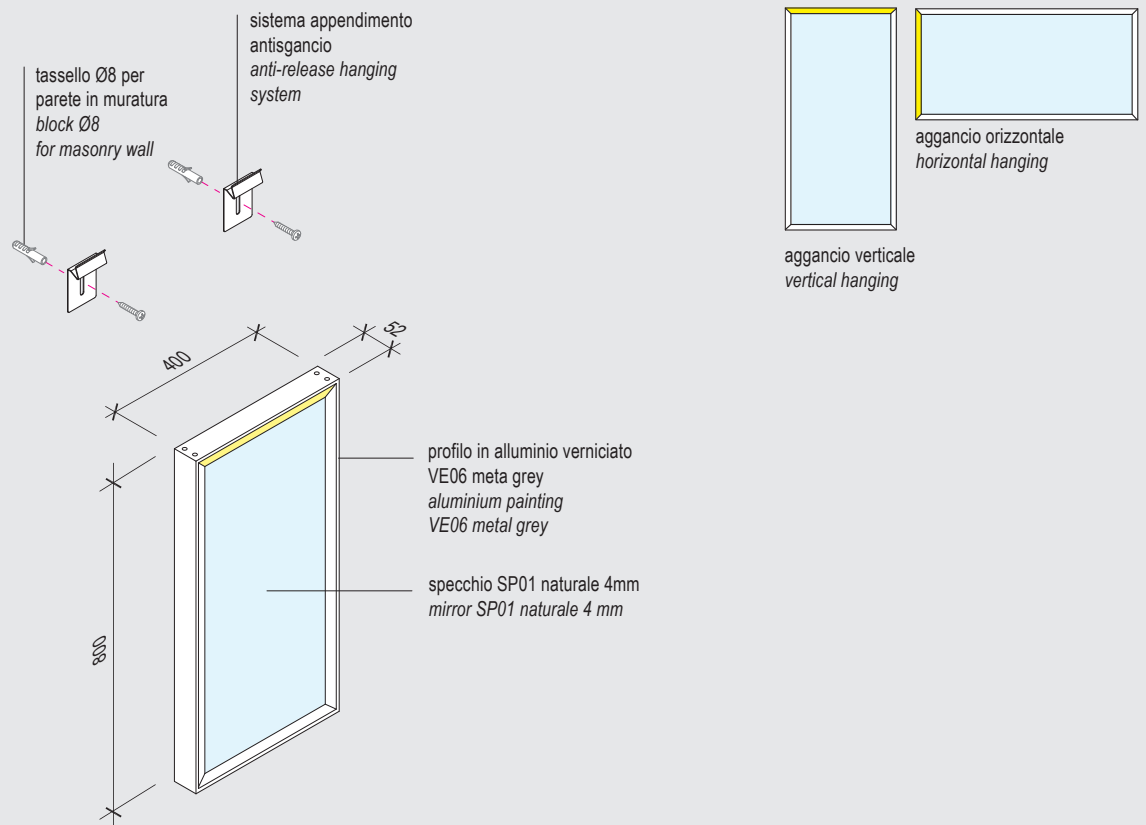

EasyMirror 400 x 800 - EM0040800

luce Led lato corto / Led light short side - 90000142

- profilo in alluminio verniciato VE06 metal grey
- specchio SP01 naturale 4mm
- luce Led 3000K
- alimentatore IP44 - 230/24V
- sistema di appendamento antigancio
- tasselli per appendamento in muratura
- imballo in cartone

- frame in painted aluminum VE06 metal gray
- mirror SP01 naturale 4 mm
- 3000K Led light
- IP44 - 230 / 24V power supply
- anti-release hanging system
- blocks for masonry wall
- cardboard packaging

dettaglio profilo (lato luce) / frame detail (light side)

alluminio verniciato epox VE06 metal grey specchio 4 mm SP01 naturale