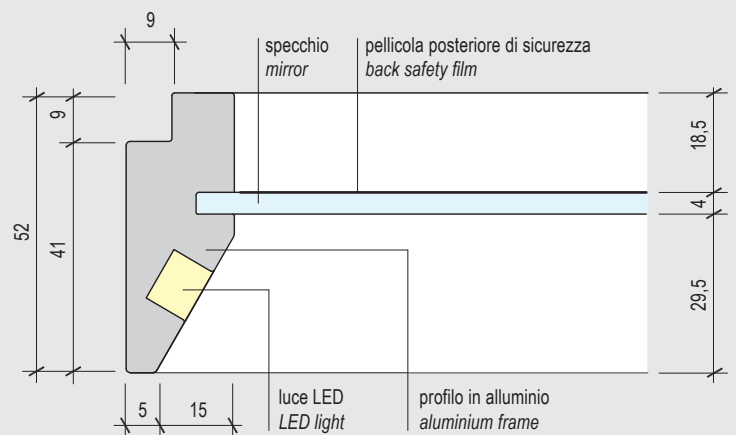

EasyMirror 400 x 800 - EM0040800

luce Led lato corto / Led light short side - 90000142

- profilo in alluminio verniciato VE06 metal grey
- specchio SP01 naturale 4mm
- luce Led 3000K
- alimentatore IP44 - 230/24V
- sistema di appendamento antigancio
- tasselli per appendamento in muratura
- imballo in cartone

- frame in painted aluminum VE06 metal gray
- mirror SP01 naturale 4 mm
- 3000K Led light
- IP44 - 230 / 24V power supply
- anti-release hanging system
- blocks for masonry wall
- cardboard packaging

dettaglio profilo (lato luce) / frame detail (light side)

alluminio verniciato epox VE06 metal grey specchio 4 mm SP01 naturale